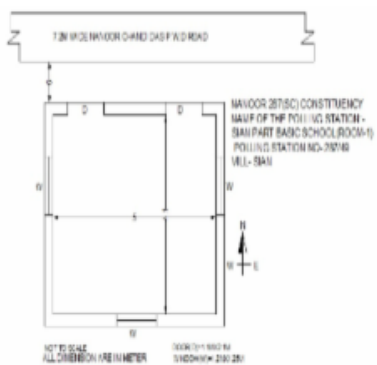

নির্বাচক নিবন্ধন আধিকারিকের স্বাক্ষর

Nazri Naksha

Google Map View

Polling Station Building Front View

Polling Station Front View

Cad View

Key MAP View

1 নাম : অনিমা মেটে স্বামীর নাম: কড়ি মেটে বাড়ির নং : n0103 বয়স : 61 লিঙ্গ : মহিলা	AEM1389725 ফটো উপলব্ধ	2 নাম : সুখী কিসকু পিতার নাম: মনসা কিসকু বাড়ির নং : n0051 বয়স : 33 লিঙ্গ : মহিলা	AEM1698448 ফটো উপলব্ধ	3 নাম : রুবি কিস্কু মায়ের নাম: সাবি কিস্কু বাড়ির নং : n0115 বয়স : 28 লিঙ্গ : মহিলা	AEM2189272 ফটো উপলব্ধ
4 নাম : সাবি কিস্কু অন্যান্য: সুখী কিস্কু বাড়ির নং : এন0051 বয়স : 60 লিঙ্গ : মহিলা	AEM2787588 ফটো উপলব্ধ	5 নাম : সনৎ কিস্কু পিতার নাম: শুকল কিস্কু বাড়ির নং : এন0051 বয়স : 21 লিঙ্গ : পুরুষ	AEM2945434 ফটো উপলব্ধ	6 নাম : মুঙ্গলী কিসকু মায়ের নাম: সাবি কিসকু বাড়ির নং : n0053 বয়স : 30 লিঙ্গ : মহিলা	AEM2092351 ফটো উপলব্ধ
7 নাম : প্রহ্লাদ ঘোষ পিতার নাম: কাশিনাথ ঘোষ বাড়ির নং : n0053 বয়স : 74 লিঙ্গ : পুরুষ	AEM2420099 ফটো উপলব্ধ	8 নাম : জয়াবতী ঘোষ স্বামীর নাম: প্রহ্লাদ ঘোষ বাড়ির নং : n0053 বয়স : 68 লিঙ্গ : মহিলা	WB/41/284/150096 ফটো উপলব্ধ	9 নাম : জীবন ঘোষ পিতার নাম: প্রহ্লাদ ঘোষ বাড়ির নং : n0053 বয়স : 35 লিঙ্গ : পুরুষ	AEM1792019 ফটো উপলব্ধ
10 নাম : ঋতু ঘোষ স্বামীর নাম: জীবন ঘোষ বাড়ির নং : n0053 বয়স : 31 লিঙ্গ : মহিলা	AEM1792027 ফটো উপলব্ধ	11 নাম : গোপালচন্দ্র চট্টোপাধ্যায় পিতার নাম: নিতাই চট্টোপাধ্যায় বাড়ির নং : n0044 বয়স : 79 লিঙ্গ : পুরুষ	WB/41/284/150110 ফটো উপলব্ধ	12 নাম : রীতা চট্টোপাধ্যায় স্বামীর নাম: গোপালচন্দ্র চট্টোপাধ্যায় বাড়ির নং : n0044 বয়স : 74 লিঙ্গ : মহিলা	WB/41/284/150103 ফটো উপলব্ধ
13 নাম : ফুলমনি দাস স্বামীর নাম: নারায়ন দাস বাড়ির নং : n0044 বয়স : 57 লিঙ্গ : মহিলা	WB/41/284/150107 ফটো উপলব্ধ	14 নাম : কার্তিক দাস পিতার নাম: নারায়ন দাস বাড়ির নং : n0044 বয়স : 49 লিঙ্গ : পুরুষ	AEM2420115 ফটো উপলব্ধ	15 নাম : মানিক দাস পিতার নাম: নারায়ন দাস বাড়ির নং : n0044 বয়স : 47 লিঙ্গ : পুরুষ	LVD1940360 ফটো উপলব্ধ
16 নাম : পুতুল দাস স্বামীর নাম: মানিক দাস বাড়ির নং : n0044 বয়স : 46 লিঙ্গ : মহিলা	LVD1254838 ফটো উপলব্ধ	17 নাম : মিনতী দাস স্বামীর নাম: কার্তিক দাস বাড়ির নং : n0044 বয়স : 50 লিঙ্গ : মহিলা	LVD1254879 ফটো উপলব্ধ	18 নাম : সোমনাথ দাস পিতার নাম: কার্তিক দাস বাড়ির নং : N0044 বয়স : 25 লিঙ্গ : পুরুষ	AEM2651800 ফটো উপলব্ধ
19 নাম : তারক দাস পিতার নাম: মানিক দাস বাড়ির নং : n0044 বয়স : 22 লিঙ্গ : পুরুষ	AEM2902120 ফটো উপলব্ধ	20 নাম : রীতারানী চৌধুরী স্বামীর নাম: কাশীরাম চৌধুরী বাড়ির নং : n0094 বয়স : 62 লিঙ্গ : মহিলা	LVD2008019 ফটো উপলব্ধ	21 নাম : সুপ্রিয় চৌধুরী পিতার নাম: পবিতা কুসুম চৌধুরী বাড়ির নং : n0084 বয়স : 51 লিঙ্গ : পুরুষ	LVD2008043 ফটো উপলব্ধ
22 নাম : টুম্পা চৌধুরী স্বামীর নাম: সুপ্রিয় চৌধুরী বাড়ির নং : n0084 বয়স : 39 লিঙ্গ : মহিলা	LVD2226785 ফটো উপলব্ধ	23 নাম : আশীষ কুমার চৌধুরী পিতার নাম: শ্রী কুমার চৌধুরী বাড়ির নং : n0100 বয়স : 66 লিঙ্গ : পুরুষ	LVD1291194 ফটো উপলব্ধ	24 নাম : মান্দি ঘোষ চৌধুরী স্বামীর নাম: জয়ন্ত কুমার চৌধুরী বাড়ির নং : এন0094 বয়স : 27 লিঙ্গ : মহিলা	TLK1902816 ফটো উপলব্ধ
25 নাম : সৈকত চৌধুরী পিতার নাম: মদনমোহন চৌধুরী বাড়ির নং : N0016 বয়স : 24 লিঙ্গ : পুরুষ	AEM2651719 ফটো উপলব্ধ	26 নাম : মুকুল চৌধুরী পিতার নাম: অজয় চৌধুরী বাড়ির নং : এন0041 বয়স : 61 লিঙ্গ : পুরুষ	AEM2417244 ফটো উপলব্ধ	27 নাম : সুরঞ্জিতা চৌধুরী স্বামীর নাম: বন্টু চৌধুরী বাড়ির নং : n0032 বয়স : 34 লিঙ্গ : মহিলা	LVD2377018 ফটো উপলব্ধ
28 নাম : বন্টু চৌধুরী পিতার নাম: বিরেন চৌধুরী বাড়ির নং : n0032 বয়স : 52 লিঙ্গ : পুরুষ	AEM2652097 ফটো উপলব্ধ	29 নাম : গৌতম চৌধুরী পিতার নাম: চণ্ডীচরণ চৌধুরী বাড়ির নং : n0089 বয়স : 49 লিঙ্গ : পুরুষ	AEM2652030 ফটো উপলব্ধ	30 নাম : বিভাস চৌধুরী পিতার নাম: রথীন্দ্রনাথ চৌধুরী বাড়ির নং : এন0087 বয়স : 53 লিঙ্গ : পুরুষ	LVD1254168 ফটো উপলব্ধ