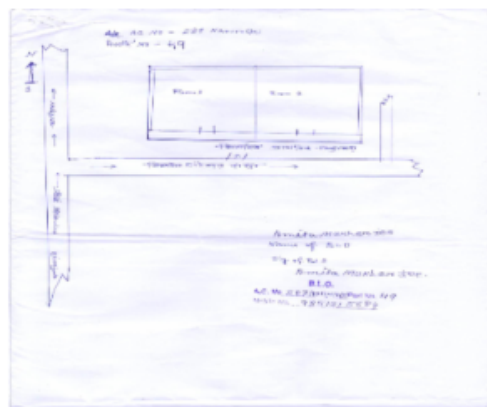

নির্বাচক নিবন্ধন আধিকারিকের স্বাক্ষর

Nazri Naksha

Google Map View

Polling Station Building Front View

Polling Station Front View

Cad View

Key MAP View

1 নাম : অনিমা মেটে স্বামীর নাম: কড়ি মেটে বাড়ির নং : n0103 বয়স : 61 লিঙ্গ : মহিলা	AEM1389725 ফটো উপলব্ধ	2 নাম : সুখী কিসকু পিতার নাম: মনসা কিসকু বাড়ির নং : n0051 বয়স : 33 লিঙ্গ : মহিলা	AEM1698448 ফটো উপলব্ধ	3 নাম : রুবি কিস্কু মায়ের নাম: সাবি কিস্কু বাড়ির নং : n0115 বয়স : 28 লিঙ্গ : মহিলা	AEM2189272 ফটো উপলব্ধ
4 নাম : সাবি কিস্কু অন্যান্য: সুখী কিস্কু বাড়ির নং : এন0051 বয়স : 60 লিঙ্গ : মহিলা	AEM2787588 ফটো উপলব্ধ	5 নাম : সনৎ কিস্কু পিতার নাম: শুকল কিস্কু বাড়ির নং : এন0051 বয়স : 21 লিঙ্গ : পুরুষ	AEM2945434 ফটো উপলব্ধ	6 নাম : মুঙ্গলী কিসকু মায়ের নাম: সাবি কিসকু বাড়ির নং : n0053 বয়স : 30 লিঙ্গ : মহিলা	AEM2092351 ফটো উপলব্ধ
7 নাম : প্রহ্লাদ ঘোষ পিতার নাম: কাশিনাথ ঘোষ বাড়ির নং : n0053 বয়স : 74 লিঙ্গ : পুরুষ	AEM2420099 ফটো উপলব্ধ	8 নাম : জয়াবতী ঘোষ স্বামীর নাম: প্রহ্লাদ ঘোষ বাড়ির নং : n0053 বয়স : 68 লিঙ্গ : মহিলা	WB/41/284/150096 ফটো উপলব্ধ	9 নাম : জীবন ঘোষ পিতার নাম: প্রহ্লাদ ঘোষ বাড়ির নং : n0053 বয়স : 35 লিঙ্গ : পুরুষ	AEM1792019 ফটো উপলব্ধ
10 নাম : ঋতু ঘোষ স্বামীর নাম: জীবন ঘোষ বাড়ির নং : n0053 বয়স : 31 লিঙ্গ : মহিলা	AEM1792027 ফটো উপলব্ধ	11 নাম : গোপালচন্দ্র চট্টোপাধ্যায় পিতার নাম: নিতাই চট্টোপাধ্যায় বাড়ির নং : n0044 বয়স : 79 লিঙ্গ : পুরুষ	WB/41/284/150110 ফটো উপলব্ধ	12 নাম : রীতা চট্টোপাধ্যায় স্বামীর নাম: গোপালচন্দ্র চট্টোপাধ্যায় বাড়ির নং : n0044 বয়স : 74 লিঙ্গ : মহিলা	WB/41/284/150103 ফটো উপলব্ধ
13 নাম : ফুলমনি দাস স্বামীর নাম: নারায়ন দাস বাড়ির নং : n0044 বয়স : 57 লিঙ্গ : মহিলা	WB/41/284/150107 ফটো উপলব্ধ	14 নাম : কার্তিক দাস পিতার নাম: নারায়ন দাস বাড়ির নং : n0044 বয়স : 49 লিঙ্গ : পুরুষ	AEM2420115 ফটো উপলব্ধ	15 নাম : মানিক দাস পিতার নাম: নারায়ন দাস বাড়ির নং : n0044 বয়স : 47 লিঙ্গ : পুরুষ	LVD1940360 ফটো উপলব্ধ
16 নাম : পুতুল দাস স্বামীর নাম: মানিক দাস বাড়ির নং : n0044 বয়স : 46 লিঙ্গ : মহিলা	LVD1254838 ফটো উপলব্ধ	17 নাম : মিনতী দাস স্বামীর নাম: কার্তিক দাস বাড়ির নং : n0044 বয়স : 50 লিঙ্গ : মহিলা	LVD1254879 ফটো উপলব্ধ	18 নাম : সোমনাথ দাস পিতার নাম: কার্তিক দাস বাড়ির নং : N0044 বয়স : 25 লিঙ্গ : পুরুষ	AEM2651800 ফটো উপলব্ধ
19 নাম : তারক দাস পিতার নাম: মানিক দাস বাড়ির নং : n0044 বয়স : 22 লিঙ্গ : পুরুষ	AEM2902120 ফটো উপলব্ধ	20 নাম : রীতারানী চৌধুরী স্বামীর নাম: কাশীরাম চৌধুরী বাড়ির নং : n0094 বয়স : 62 লিঙ্গ : মহিলা	LVD2008019 ফটো উপলব্ধ	21 নাম : সুপ্রিয় চৌধুরী পিতার নাম: পবিতা কুসুম চৌধুরী বাড়ির নং : n0084 বয়স : 51 লিঙ্গ : পুরুষ	LVD2008043 ফটো উপলব্ধ
22 নাম : টুম্পা চৌধুরী স্বামীর নাম: সুপ্রিয় চৌধুরী বাড়ির নং : n0084 বয়স : 39 লিঙ্গ : মহিলা	LVD2226785 ফটো উপলব্ধ	23 নাম : আশীষ কুমার চৌধুরী পিতার নাম: শ্রী কুমার চৌধুরী বাড়ির নং : n0100 বয়স : 66 লিঙ্গ : পুরুষ	LVD1291194 ফটো উপলব্ধ	24 নাম : মান্দি ঘোষ চৌধুরী স্বামীর নাম: জয়ন্ত কুমার চৌধুরী বাড়ির নং : এন0094 বয়স : 27 লিঙ্গ : মহিলা	TLK1902816 ফটো উপলব্ধ
25 নাম : সৈকত চৌধুরী পিতার নাম: মদনমোহন চৌধুরী বাড়ির নং : N0016 বয়স : 24 লিঙ্গ : পুরুষ	AEM2651719 ফটো উপলব্ধ	26 নাম : মুকুল চৌধুরী পিতার নাম: অজয় চৌধুরী বাড়ির নং : এন0041 বয়স : 61 লিঙ্গ : পুরুষ	AEM2417244 ফটো উপলব্ধ	27 নাম : সুরঞ্জিতা চৌধুরী স্বামীর নাম: বন্টু চৌধুরী বাড়ির নং : n0032 বয়স : 34 লিঙ্গ : মহিলা	LVD2377018 ফটো উপলব্ধ
28 নাম : বন্টু চৌধুরী পিতার নাম: বিরেন চৌধুরী বাড়ির নং : n0032 বয়স : 52 লিঙ্গ : পুরুষ	AEM2652097 ফটো উপলব্ধ	29 নাম : গৌতম চৌধুরী পিতার নাম: চণ্ডীচরণ চৌধুরী বাড়ির নং : n0089 বয়স : 49 লিঙ্গ : পুরুষ	AEM2652030 ফটো উপলব্ধ	30 নাম : বিভাস চৌধুরী পিতার নাম: রথীন্দ্রনাথ চৌধুরী বাড়ির নং : এন0087 বয়স : 53 লিঙ্গ : পুরুষ	LVD1254168 ফটো উপলব্ধ