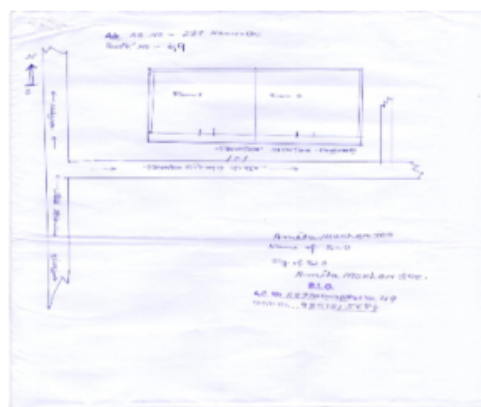

নির্বাচক নিবন্ধন আধিকারিকের স্বাক্ষর

Nazri Naksha

Google Map View

Polling Station Building Front View

Polling Station Front View

Cad View

Key MAP View

1 নাম : অনিমা মেটে স্বামীর নাম: কড়ি মেটে বাড়ির নং : n0103 বয়স : 61 লিঙ্গ : মহিলা	AEM1389725 ফটো উপলব্ধ	2 নাম : সুখী কিসকু পিতার নাম: মনসা কিসকু বাড়ির নং : n0051 বয়স : 33 লিঙ্গ : মহিলা	AEM1698448 ফটো উপলব্ধ	3 নাম : রুবি কিস্কু মায়ের নাম: সাবি কিস্কু বাড়ির নং : n0115 বয়স : 28 লিঙ্গ : মহিলা	AEM2189272 ফটো উপলব্ধ
4 নাম : সাবি কিস্কু অন্যান্য: সুখী কিস্কু বাড়ির নং : এন0051 বয়স : 60 লিঙ্গ : মহিলা	AEM2787588 ফটো উপলব্ধ	5 নাম : সনৎ কিস্কু পিতার নাম: শুকল কিস্কু বাড়ির নং : এন0051 বয়স : 21 লিঙ্গ : পুরুষ	AEM2945434 ফটো উপলব্ধ	6 নাম : মুঙ্গলী কিসকু মায়ের নাম: সাবি কিসকু বাড়ির নং : n0053 বয়স : 30 লিঙ্গ : মহিলা	AEM2092351 ফটো উপলব্ধ
7 নাম : প্রহ্লাদ ঘোষ পিতার নাম: কাশিনাথ ঘোষ বাড়ির নং : n0053 বয়স : 74 লিঙ্গ : পুরুষ	AEM2420099 ফটো উপলব্ধ	8 নাম : জয়াবতী ঘোষ স্বামীর নাম: প্রহ্লাদ ঘোষ বাড়ির নং : n0053 বয়স : 68 লিঙ্গ : মহিলা	WB/41/284/150096 ফটো উপলব্ধ	9 নাম : জীবন ঘোষ পিতার নাম: প্রহ্লাদ ঘোষ বাড়ির নং : n0053 বয়স : 35 লিঙ্গ : পুরুষ	AEM1792019 ফটো উপলব্ধ
10 নাম : ঋতু ঘোষ স্বামীর নাম: জীবন ঘোষ বাড়ির নং : n0053 বয়স : 31 লিঙ্গ : মহিলা	AEM1792027 ফটো উপলব্ধ	11 নাম : গোপালচন্দ্র চট্টোপাধ্যায় পিতার নাম: নিতাই চট্টোপাধ্যায় বাড়ির নং : n0044 বয়স : 79 লিঙ্গ : পুরুষ	WB/41/284/150110 ফটো উপলব্ধ	12 নাম : রীতা চট্টোপাধ্যায় স্বামীর নাম: গোপালচন্দ্র চট্টোপাধ্যায় বাড়ির নং : n0044 বয়স : 74 লিঙ্গ : মহিলা	WB/41/284/150103 ফটো উপলব্ধ
13 নাম : ফুলমনি দাস স্বামীর নাম: নারায়ন দাস বাড়ির নং : n0044 বয়স : 57 লিঙ্গ : মহিলা	WB/41/284/150107 ফটো উপলব্ধ	14 নাম : কার্তিক দাস পিতার নাম: নারায়ন দাস বাড়ির নং : n0044 বয়স : 49 লিঙ্গ : পুরুষ	AEM2420115 ফটো উপলব্ধ	15 নাম : মানিক দাস পিতার নাম: নারায়ন দাস বাড়ির নং : n0044 বয়স : 47 লিঙ্গ : পুরুষ	LVD1940360 ফটো উপলব্ধ
16 নাম : পুতুল দাস স্বামীর নাম: মানিক দাস বাড়ির নং : n0044 বয়স : 46 লিঙ্গ : মহিলা	LVD1254838 ফটো উপলব্ধ	17 নাম : মিনতী দাস স্বামীর নাম: কার্তিক দাস বাড়ির নং : n0044 বয়স : 50 লিঙ্গ : মহিলা	LVD1254879 ফটো উপলব্ধ	18 নাম : সোমনাথ দাস পিতার নাম: কার্তিক দাস বাড়ির নং : N0044 বয়স : 25 লিঙ্গ : পুরুষ	AEM2651800 ফটো উপলব্ধ
19 নাম : তারক দাস পিতার নাম: মানিক দাস বাড়ির নং : n0044 বয়স : 22 লিঙ্গ : পুরুষ	AEM2902120 ফটো উপলব্ধ	20 নাম : রীতারানী চৌধুরী স্বামীর নাম: কাশীরাম চৌধুরী বাড়ির নং : n0094 বয়স : 62 লিঙ্গ : মহিলা	LVD2008019 ফটো উপলব্ধ	21 নাম : সুপ্রিয় চৌধুরী পিতার নাম: পবিতা কুসুম চৌধুরী বাড়ির নং : n0084 বয়স : 51 লিঙ্গ : পুরুষ	LVD2008043 ফটো উপলব্ধ
22 নাম : টুম্পা চৌধুরী স্বামীর নাম: সুপ্রিয় চৌধুরী বাড়ির নং : n0084 বয়স : 39 লিঙ্গ : মহিলা	LVD2226785 ফটো উপলব্ধ	23 নাম : আশীষ কুমার চৌধুরী পিতার নাম: শ্রী কুমার চৌধুরী বাড়ির নং : n0100 বয়স : 66 লিঙ্গ : পুরুষ	LVD1291194 ফটো উপলব্ধ	24 নাম : মান্দি ঘোষ চৌধুরী স্বামীর নাম: জয়ন্ত কুমার চৌধুরী বাড়ির নং : এন0094 বয়স : 27 লিঙ্গ : মহিলা	TLK1902816 ফটো উপলব্ধ
25 নাম : সৈকত চৌধুরী পিতার নাম: মদনমোহন চৌধুরী বাড়ির নং : N0016 বয়স : 24 লিঙ্গ : পুরুষ	AEM2651719 ফটো উপলব্ধ	26 নাম : মুকুল চৌধুরী পিতার নাম: অজয় চৌধুরী বাড়ির নং : এন0041 বয়স : 61 লিঙ্গ : পুরুষ	AEM2417244 ফটো উপলব্ধ	27 নাম : সুরঞ্জিতা চৌধুরী স্বামীর নাম: বন্টু চৌধুরী বাড়ির নং : n0032 বয়স : 34 লিঙ্গ : মহিলা	LVD2377018 ফটো উপলব্ধ
28 নাম : বন্টু চৌধুরী পিতার নাম: বিরেন চৌধুরী বাড়ির নং : n0032 বয়স : 52 লিঙ্গ : পুরুষ	AEM2652097 ফটো উপলব্ধ	29 নাম : গৌতম চৌধুরী পিতার নাম: চণ্ডীচরণ চৌধুরী বাড়ির নং : n0089 বয়স : 49 লিঙ্গ : পুরুষ	AEM2652030 ফটো উপলব্ধ	30 নাম : বিভাস চৌধুরী পিতার নাম: রথীন্দ্রনাথ চৌধুরী বাড়ির নং : এন0087 বয়স : 53 লিঙ্গ : পুরুষ	LVD1254168 ফটো উপলব্ধ