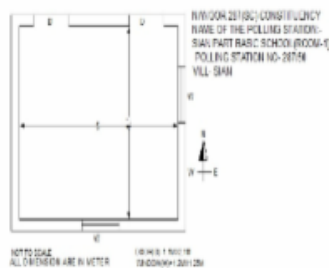

নির্বাচক নিবন্ধন আধিকারিকের স্বাক্ষর

Nazri Naksha

Google Map View

Polling Station Building Front View

Polling Station Front View

Cad View

Key MAP View

1 নাম : সরস্বতী দাস স্বামীর নাম: মঙ্গলা দাস বাড়ির নং : n0306 বয়স : 40 লিঙ্গ : মহিলা	AEM0200576 ফটো উপলব্ধ	2 নাম : মাধাই দাস পিতার নাম: আনন্দ দাস বাড়ির নং : n0305 বয়স : 37 লিঙ্গ : পুরুষ	AEM0200436 ফটো উপলব্ধ	3 নাম : তাপসী দাস স্বামীর নাম: মাধাই দাস বাড়ির নং : n0304 বয়স : 36 লিঙ্গ : মহিলা	AEM0200592 ফটো উপলব্ধ
4 নাম : ছবি দাস স্বামীর নাম: দীপু দাস বাড়ির নং : n0303 বয়স : 36 লিঙ্গ : মহিলা	AEM0200493 ফটো উপলব্ধ	5 নাম : আশুতোষ হাজরা পিতার নাম: বলরাম হাজরা বাড়ির নং : n0302 বয়স : 37 লিঙ্গ : পুরুষ	AEM0200535 ফটো উপলব্ধ	6 নাম : যুগল হাজরা পিতার নাম: রামকৃষ্ণ হাজরা বাড়ির নং : n0300 বয়স : 36 লিঙ্গ : পুরুষ	AEM0200667 ফটো উপলব্ধ
7 নাম : ফালগুনি সাঁতরা স্বামীর নাম: বাপি সাঁতরা বাড়ির নং : n0299 বয়স : 37 লিঙ্গ : মহিলা	AEM0200543 ফটো উপলব্ধ	8 নাম : লালু মাড়ি পিতার নাম: রাম মাড়ি বাড়ির নং : n0298 বয়স : 33 লিঙ্গ : পুরুষ	AEM1698760 ফটো উপলব্ধ	9 নাম : রানি সরেন স্বামীর নাম: রবেন সরেন বাড়ির নং : n0290 বয়স : 36 লিঙ্গ : মহিলা	AEM0200626 ফটো উপলব্ধ
10 নাম : মুনি সরেন স্বামীর নাম: হোপনা সরেন বাড়ির নং : n0289 বয়স : 37 লিঙ্গ : মহিলা	AEM0200717 ফটো উপলব্ধ	11 নাম : বেনুকার হাজরা পিতার নাম: কাটু হাজরা বাড়ির নং : n0288 বয়স : 38 লিঙ্গ : পুরুষ	AEM0200444 ফটো উপলব্ধ	12 নাম : বাহামনি মুরমু স্বামীর নাম: রবেন মুরমু বাড়ির নং : n0297 বয়স : 41 লিঙ্গ : মহিলা	AEM0200618 ফটো উপলব্ধ
13 নাম : অমিত লোহার পিতার নাম: কালিশংকর লোহার বাড়ির নং : n0296 বয়স : 38 লিঙ্গ : পুরুষ	AEM0200477 ফটো উপলব্ধ	14 নাম : সুখি মাড়ি স্বামীর নাম: কালু মাড়ি বাড়ির নং : n0294 বয়স : 30 লিঙ্গ : মহিলা	AEM1895689 ফটো উপলব্ধ	15 নাম : কালু মাড়ি পিতার নাম: রাম মাড়ি বাড়ির নং : n0294 বয়স : 36 লিঙ্গ : পুরুষ	AEM0200659 ফটো উপলব্ধ
16 নাম : সুখি কিস্কু স্বামীর নাম: বড়ো কিস্কু বাড়ির নং : n0293 বয়স : 37 লিঙ্গ : মহিলা	AEM0200527 ফটো উপলব্ধ	17 নাম : সোমাই মুরমু পিতার নাম: মানু মুরমু বাড়ির নং : n0292 বয়স : 36 লিঙ্গ : পুরুষ	AEM0200600 ফটো উপলব্ধ	18 নাম : সোমাই সরেন পিতার নাম: রামেশ্বর সরেন বাড়ির নং : n0316 বয়স : 37 লিঙ্গ : পুরুষ	AEM0200675 ফটো উপলব্ধ
19 নাম : রাজু হাজরা পিতার নাম: বেনুকার হাজরা বাড়ির নং : n0307 বয়স : 36 লিঙ্গ : পুরুষ	AEM0200550 ফটো উপলব্ধ	20 নাম : অমর কুমার রায় চৌধুরী পিতার নাম: শিবনারায়ণ রায়চৌধুরী বাড়ির নং : n0308 বয়স : 64 লিঙ্গ : পুরুষ	AEM0200691 ফটো উপলব্ধ	21 নাম : পদ্মা রায় চৌধুরী স্বামীর নাম: অমর কুমার রায় চৌধুরী বাড়ির নং : n0308 বয়স : 38 লিঙ্গ : মহিলা	AEM1406016 ফটো উপলব্ধ
22 নাম : নিত্যানন্দ চৌধুরী পিতার নাম: প্রশান্ত চৌধুরী বাড়ির নং : n0309 বয়স : 39 লিঙ্গ : পুরুষ	AEM0200519 ফটো উপলব্ধ	23 নাম : নীলমনি হাজরা স্বামীর নাম: বোধন হাজরা বাড়ির নং : n0310 বয়স : 46 লিঙ্গ : মহিলা	AEM0200568 ফটো উপলব্ধ	24 নাম : সুকুমার দাস পিতার নাম: কার্তিক দাস বাড়ির নং : n0312 বয়স : 37 লিঙ্গ : পুরুষ	AEM0200469 ফটো উপলব্ধ
25 নাম : সন্ধ্যা দাস স্বামীর নাম: সুকুমার দাস বাড়ির নং : n0312 বয়স : 32 লিঙ্গ : মহিলা	AEM1895747 ফটো উপলব্ধ	26 নাম : শিবলাল হেমরম পিতার নাম: শিশু হেমরম বাড়ির নং : n0313 বয়স : 38 লিঙ্গ : পুরুষ	AEM1415769 ফটো উপলব্ধ	27 নাম : মাতি টুডু (মুর্মু) স্বামীর নাম: রতন মুর্মু বাড়ির নং : n0378 বয়স : 29 লিঙ্গ : মহিলা	AEM2337350 ফটো উপলব্ধ
28 নাম : রিক্ত চৌধুরী স্বামীর নাম: নিত্যানন্দ চৌধুরী বাড়ির নং : নং309 বয়স : 24 লিঙ্গ : মহিলা	AEM2652659 ফটো উপলব্ধ	29 নাম : মন হাজরা স্বামীর নাম: আশুতোষ হাজরা বাড়ির নং : নং302 বয়স : 26 লিঙ্গ : মহিলা	AEM2652808 ফটো উপলব্ধ	30 নাম : রুবনি হেমরম স্বামীর নাম: শিবলাল হেমরম বাড়ির নং : এন0313 বয়স : 27 লিঙ্গ : মহিলা	AEM2787455 ফটো উপলব্ধ