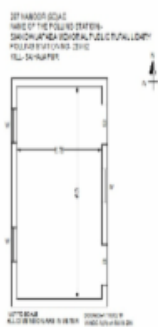

নির্বাচক নিবন্ধন আধিকারিকের স্বাক্ষর

Nazri Naksha

Google Map View

Polling Station Building Front View

Polling Station Front View

Cad View

Key MAP View

1	WB/41/284/156254	নাম : বামাপদ অধিকারী পিতার নাম: গুরুপদ অধিকারী বাড়ির নং : n0163 বয়স : 60 লিঙ্গ : পুরুষ	ফটো উপলব্ধ	2	AEM2918548	নাম : স্বপ্না অধিকারী স্বামীর নাম: বামাপদ অধিকারী বাড়ির নং : n0163 বয়স : 53 লিঙ্গ : মহিলা	ফটো উপলব্ধ	3	AEM2438026	নাম : তামাল অধিকারী পিতার নাম: গুরুপদ অধিকারী বাড়ির নং : n0163 বয়স : 51 লিঙ্গ : পুরুষ	ফটো উপলব্ধ
4	AEM2422624	নাম : মীনা অধিকারী স্বামীর নাম: গৌতম অধিকারী বাড়ির নং : n0164 বয়স : 58 লিঙ্গ : মহিলা	ফটো উপলব্ধ	5	LVD2452787	নাম : সঞ্জয় অধিকারী পিতার নাম: গৌতম অধিকারী বাড়ির নং : n0164 বয়স : 37 লিঙ্গ : পুরুষ	ফটো উপলব্ধ	6	AEM1614676	নাম : বিজয় অধিকারী পিতার নাম: গৌতম অধিকারী বাড়ির নং : n0164 বয়স : 35 লিঙ্গ : পুরুষ	ফটো উপলব্ধ
7	LVD1323484	নাম : তারাপদ অধিকারী পিতার নাম: বিষ্ণুপদ অধিকারী বাড়ির নং : n0164 বয়স : 61 লিঙ্গ : পুরুষ	ফটো উপলব্ধ	8	AEM2422574	নাম : সোনালী অধিকারী স্বামীর নাম: তারাপদ অধিকারী বাড়ির নং : n0164 বয়স : 56 লিঙ্গ : মহিলা	ফটো উপলব্ধ	9	AEM1792597	নাম : প্রিয়ঙ্কা ব্যানার্জী (অধিকারী) স্বামীর নাম: সঞ্জয় অধিকারী বাড়ির নং : n0164 বয়স : 33 লিঙ্গ : মহিলা	ফটো উপলব্ধ
10	AEM2654515	নাম : তুলি মুখার্জী অধিকারী স্বামীর নাম: বিজয় অধিকারী বাড়ির নং : N0164 বয়স : 25 লিঙ্গ : মহিলা	ফটো উপলব্ধ	11	AEM2437952	নাম : গৌতম অধিকারী পিতার নাম: বিষ্ণুপদ অধিকারী বাড়ির নং : n0164 বয়স : 66 লিঙ্গ : পুরুষ	ফটো উপলব্ধ	12	LVD2009231	নাম : ফাল্গুনী অধিকারী স্বামীর নাম: তামাল অধিকারী বাড়ির নং : n0163 বয়স : 48 লিঙ্গ : মহিলা	ফটো উপলব্ধ
13	AEM2945905	নাম : দেবদাস অধিকারী পিতার নাম: তামাল অধিকারী বাড়ির নং : এন0163 বয়স : 21 লিঙ্গ : পুরুষ	ফটো উপলব্ধ	14	LVD1255157	নাম : বিণয় কুমার অধিকারী পিতার নাম: বিষ্ণুপদ অধিকারী বাড়ির নং : n0164 বয়স : 54 লিঙ্গ : পুরুষ	ফটো উপলব্ধ	15	LVD2009256	নাম : পূর্ণিমা অধিকারী স্বামীর নাম: বিনয় কুমার অধিকারী বাড়ির নং : n0164 বয়স : 42 লিঙ্গ : মহিলা	ফটো উপলব্ধ
16	AEM2899797	নাম : সুজয় অধিকারী পিতার নাম: বিনয় কুমার অধিকারী বাড়ির নং : নং164 বয়স : 22 লিঙ্গ : পুরুষ	ফটো উপলব্ধ	17	AEM2011567	নাম : অরিন্দ্র অধিকারী পিতার নাম: তারাপদ অধিকারী বাড়ির নং : n0164 বয়স : 29 লিঙ্গ : পুরুষ	ফটো উপলব্ধ	18	AEM3027521	নাম : সাবিত্রী মেটে স্বামীর নাম: দুর্কড়ি কুশমেটে বাড়ির নং : n0238 বয়স : 64 লিঙ্গ : মহিলা	ফটো উপলব্ধ
19	WB/41/283/387680	নাম : দুর্কড়ি কুশমেটে পিতার নাম: মরিরাম কুশমেটে বাড়ির নং : n0237 বয়স : 73 লিঙ্গ : পুরুষ	ফটো উপলব্ধ	20	LVD1324268	নাম : লাবন্য ঘোষ স্বামীর নাম: গনেশ ঘোষ বাড়ির নং : n0210 বয়স : 69 লিঙ্গ : মহিলা	ফটো উপলব্ধ	21	LVD2381481	নাম : শ্যামল কুমার ঘোষ পিতার নাম: ভুবনেশ্বর ঘোষ বাড়ির নং : n0209 বয়স : 37 লিঙ্গ : পুরুষ	ফটো উপলব্ধ
22	AEM3029535	নাম : বন্দনা ঘোষ স্বামীর নাম: ভুবনেশ্বর ঘোষ বাড়ির নং : n0209 বয়স : 65 লিঙ্গ : মহিলা	ফটো উপলব্ধ	23	WB/41/284/156606	নাম : তারকেশ্বর ঘোষ পিতার নাম: লক্ষ্মীনারায়ণ ঘোষ বাড়ির নং : n0209 বয়স : 56 লিঙ্গ : পুরুষ	ফটো উপলব্ধ	24	WB/41/284/156272	নাম : ভুবনেশ্বর ঘোষ পিতার নাম: লক্ষ্মীনারায়ণ ঘোষ বাড়ির নং : n0209 বয়স : 58 লিঙ্গ : পুরুষ	ফটো উপলব্ধ
25	LVD2377174	নাম : উৎপল ঘোষ পিতার নাম: সান্দী গোপাল ঘোষ বাড়ির নং : n0208 বয়স : 41 লিঙ্গ : পুরুষ	ফটো উপলব্ধ	26	AEM1528389	নাম : উজ্জ্বল ঘোষ পিতার নাম: সুফল ঘোষ বাড়ির নং : n0208 বয়স : 40 লিঙ্গ : পুরুষ	ফটো উপলব্ধ	27	WB/41/284/156353	নাম : বানী ঘোষ স্বামীর নাম: সুফল ঘোষ বাড়ির নং : n0208 বয়স : 58 লিঙ্গ : মহিলা	ফটো উপলব্ধ
28	WB/41/284/156354	নাম : তপতী ঘোষ স্বামীর নাম: সান্দীগোপাল ঘোষ বাড়ির নং : n0208 বয়স : 62 লিঙ্গ : মহিলা	ফটো উপলব্ধ	29	WB/41/284/156164	নাম : সান্দীগোপাল ঘোষ পিতার নাম: অমৃত ঘোষ বাড়ির নং : n0208 বয়স : 71 লিঙ্গ : পুরুষ	ফটো উপলব্ধ	30	LVD2009264	নাম : আনন্দ গোপাল ঘোষ পিতার নাম: শান্তিরাম ঘোষ বাড়ির নং : n0208 বয়স : 46 লিঙ্গ : পুরুষ	ফটো উপলব্ধ