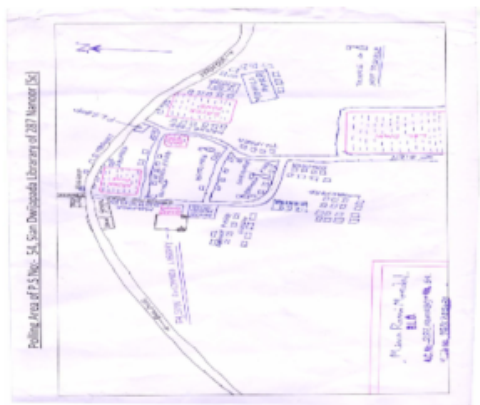

Nazri Naksha