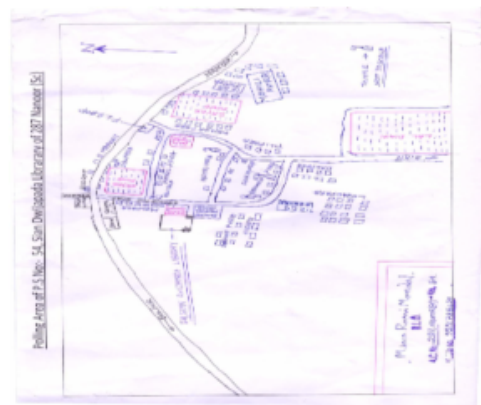

Key MAP View