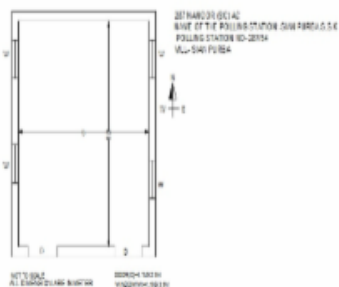

নির্বাচক নিবন্ধন আধিকারিকের স্বাক্ষর

Nazri Naksha

Google Map View

Polling Station Building Front View

Polling Station Front View

Cad View

Key MAP View

1 নাম : পবন মিত্রা পিতার নাম: মতিলাল মিত্রা বাড়ির নং : n0241 বয়স : 35 লিঙ্গ : পুরুষ	AEM1380294 ফটো উপলব্ধ	2 নাম : করুনা কুণ্ড স্বামীর নাম: ফটিক কুণ্ড বাড়ির নং : n0237 বয়স : 60 লিঙ্গ : মহিলা	AEM1380252 ফটো উপলব্ধ	3 নাম : বিপিন কুণ্ড পিতার নাম: ফটিক কুণ্ড বাড়ির নং : n0236 বয়স : 46 লিঙ্গ : পুরুষ	AEM1380245 ফটো উপলব্ধ
4 নাম : প্রথনা কুণ্ড স্বামীর নাম: বিপিন কুণ্ড বাড়ির নং : n0051 বয়স : 39 লিঙ্গ : মহিলা	AEM1380237 ফটো উপলব্ধ	5 নাম : ফুলকুমারী মিত্রা স্বামীর নাম: পবন মিত্রা বাড়ির নং : n0241 বয়স : 33 লিঙ্গ : মহিলা	AEM2190320 ফটো উপলব্ধ	6 নাম : রাহুল মছলী পিতার নাম: বোধন মছলী বাড়ির নং : N0051 বয়স : 25 লিঙ্গ : পুরুষ	AEM2657799 ফটো উপলব্ধ
7 নাম : নবকুমার কর্মকার পিতার নাম: গোসাই কর্মকার বাড়ির নং : n0248 বয়স : 33 লিঙ্গ : পুরুষ	AEM1615657 ফটো উপলব্ধ	8 নাম : রাকেশ দাস বৈরাগ্য পিতার নাম: আগমন দাস বৈরাগ্য বাড়ির নং : N0238 বয়স : 24 লিঙ্গ : পুরুষ	AEM2657609 ফটো উপলব্ধ	9 নাম : কিরন কুন্ড পিতার নাম: বিপিন কুন্ড বাড়ির নং : এন0236 বয়স : 22 লিঙ্গ : পুরুষ	AEM2946416 ফটো উপলব্ধ
10 নাম : হিরন কুণ্ড পিতার নাম: বিপিন কুণ্ড বাড়ির নং : এন00 বয়স : 20 লিঙ্গ : পুরুষ	AEM3049343 ফটো উপলব্ধ	11 নাম : সঙ্গীতা মাহলী স্বামীর নাম: রাহুল মাহলী বাড়ির নং : সয়ের পুর,মহুলী পারা বয়স : 24 লিঙ্গ : মহিলা	AEM3024627 ফটো উপলব্ধ	12 নাম : মৌসুমী দাস বৈরাগ্য স্বামীর নাম: আগমন দাস বৈরাগ্য বাড়ির নং : n0239 বয়স : 40 লিঙ্গ : মহিলা	AEM1380278 ফটো উপলব্ধ
13 নাম : সৌভিক কুন্ড পিতার নাম: মানিক কুণ্ড বাড়ির নং : এন00037 বয়স : 22 লিঙ্গ : পুরুষ	AEM2946440 ফটো উপলব্ধ	14 নাম : লক্ষ্মী কুণ্ড অন্যান্য: শান্তিরাম কুণ্ড বাড়ির নং : n0037 বয়স : 75 লিঙ্গ : মহিলা	AEM2656825 ফটো উপলব্ধ	15 নাম : বৈশাখী দালান কুণ্ড স্বামীর নাম: হরকুমার কুন্ড বাড়ির নং : n0106 বয়স : 36 লিঙ্গ : মহিলা	IIX1207133 ফটো উপলব্ধ
16 নাম : তারকনাথ কুণ্ড পিতার নাম: জনার্দন কুণ্ড বাড়ির নং : n0106 বয়স : 45 লিঙ্গ : পুরুষ	LVD2378594 ফটো উপলব্ধ	17 নাম : হরকুমার কুণ্ড পিতার নাম: জনার্দন কুণ্ড বাড়ির নং : n0106 বয়স : 48 লিঙ্গ : পুরুষ	LVD1795251 ফটো উপলব্ধ	18 নাম : সুকান্ত কুন্ড পিতার নাম: মধুসূদন কুন্ড বাড়ির নং : n0107 বয়স : 34 লিঙ্গ : পুরুষ	AEM1529494 ফটো উপলব্ধ
19 নাম : রুমকী কুণ্ড পিতার নাম: কানাই লাল কুণ্ড বাড়ির নং : এন0111 বয়স : 25 লিঙ্গ : মহিলা	AEM2359651 ফটো উপলব্ধ	20 নাম : রুমকী কুণ্ড পিতার নাম: কানাই লাল কুণ্ড বাড়ির নং : এন0111 বয়স : 25 লিঙ্গ : মহিলা	AEM2359644 ফটো উপলব্ধ	21 নাম : তিথি কুণ্ড পিতার নাম: পরেশ কুণ্ড বাড়ির নং : এন0108 বয়স : 23 লিঙ্গ : মহিলা	AEM2786333 ফটো উপলব্ধ
22 নাম : ভারতী কুণ্ড অন্যান্য: জনার্দন কুণ্ড বাড়ির নং : n0106 বয়স : 64 লিঙ্গ : মহিলা	WB/41/284/162377 ফটো উপলব্ধ	23 নাম : জনার্দন কুণ্ড পিতার নাম: গোবিন্দ কুণ্ড বাড়ির নং : n0106 বয়স : 70 লিঙ্গ : পুরুষ	AEM2439768 ফটো উপলব্ধ	24 নাম : ধীরাজ কুণ্ড পিতার নাম: তামাল কুণ্ড বাড়ির নং : n0112 বয়স : 37 লিঙ্গ : পুরুষ	AEM0220525 ফটো উপলব্ধ
25 নাম : কল্যাণী কুণ্ড অন্যান্য: তামালচন্দ্র কুণ্ড বাড়ির নং : n0112 বয়স : 59 লিঙ্গ : মহিলা	WB/41/284/162321 ফটো উপলব্ধ	26 নাম : তামালচন্দ্র কুণ্ড পিতার নাম: সুস্থিধর কুণ্ড বাড়ির নং : n0112 বয়স : 63 লিঙ্গ : পুরুষ	WB/41/284/162450 ফটো উপলব্ধ	27 নাম : পার্বতী কুণ্ড অন্যান্য: কানাইলাল কুণ্ড বাড়ির নং : n0111 বয়স : 54 লিঙ্গ : মহিলা	WB/41/284/162322 ফটো উপলব্ধ
28 নাম : কানাইলাল কুণ্ড পিতার নাম: নন্দদুলাল কুণ্ড বাড়ির নং : n0111 বয়স : 59 লিঙ্গ : পুরুষ	WB/41/284/162300 ফটো উপলব্ধ	29 নাম : ফুলকলি কুন্ড স্বামীর নাম: মৃত্যুঞ্জয় কুন্ড বাড়ির নং : n0110 বয়স : 41 লিঙ্গ : মহিলা	AEM0220566 ফটো উপলব্ধ	30 নাম : মৃত্যুঞ্জয় কুণ্ড পিতার নাম: বটকৃষ্ণ কুণ্ড বাড়ির নং : n0110 বয়স : 52 লিঙ্গ : পুরুষ	WB/41/284/162546 ফটো উপলব্ধ