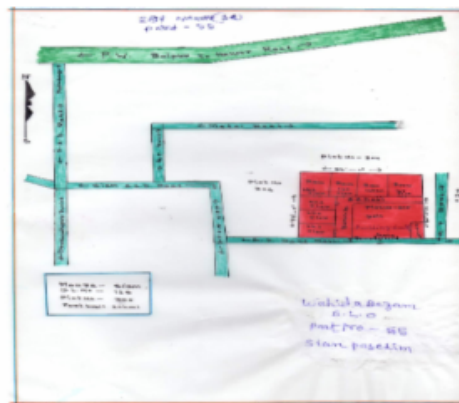

নির্বাচক নিবন্ধন আধিকারিকের স্বাক্ষর

Nazri Naksha

Google Map View

Polling Station Building Front View

Polling Station Front View

Cad View

Key MAP View

বিধানসভা নির্বাচনকেন্দ্রের নং, নাম : 287-নানুর
ভাগ নং, নাম : 1-গ্রাম-সিয়ান(পশ্চিম)