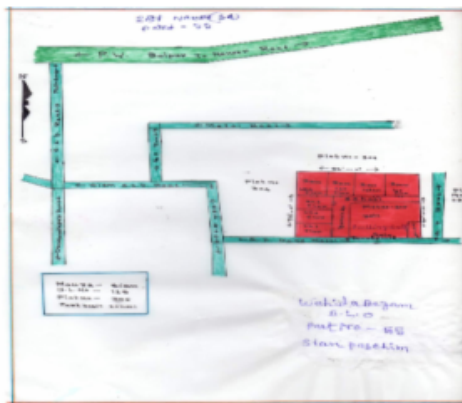

নির্বাচক নিবন্ধন আধিকারিকের স্বাক্ষর

Nazri Naksha

Google Map View

Polling Station Building Front View

Polling Station Front View

Cad View

Key MAP View

বিধানসভা নির্বাচনকেন্দ্রের নং, নাম : 287-নানুর
ভাগ নং, নাম : 1-গ্রাম-সিয়ান(পশ্চিম)