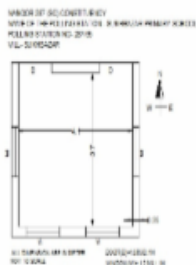

নির্বাচক নিবন্ধন আধিকারিকের স্বাক্ষর

Nazri Naksha

Google Map View

Polling Station Building Front View

Polling Station Front View

Cad View

Key MAP View

বিধানসভা নির্বাচনকেন্দ্রের নং, নাম : 287-নানুর
ভাগ নং, নাম : 1-গ্রাম-সিয়ান(পশ্চিম)