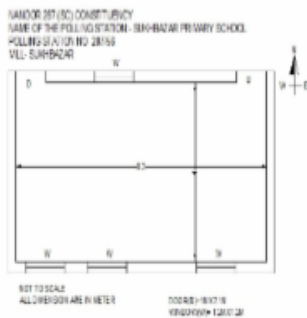

নির্বাচক নিবন্ধন আধিকারিকের স্বাক্ষর

Nazri Naksha

Google Map View

Polling Station Building Front View

Polling Station Front View

Cad View

Key MAP View

বিধানসভা নির্বাচনক্ষেত্রের নং, নাম : 287-নানুর
ভাগ নং, নাম : 1-গ্রাম-সিয়ান(পূর্ব)