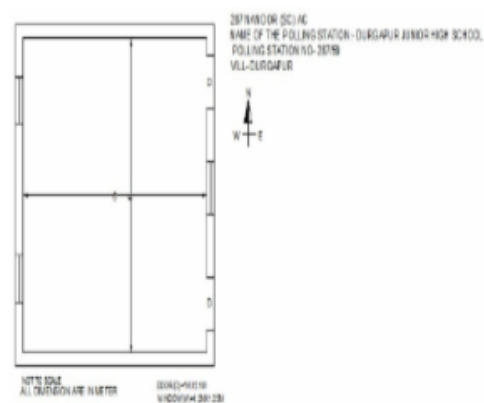

নির্বাচক নিবন্ধন আধিকারিকের স্বাক্ষর

Nazri Naksha

Google Map View

Polling Station Building Front View

Polling Station Front View

Cad View

Key MAP View

1 নাম : লাল সেখ পিতার নাম : লাল সেখ বাড়ির নং : n0815 বয়স : পুরুষ	AEM1794239 ফটো উপলব্ধ	2 নাম : মিনা বিবি স্বামীর নাম : মোস্তাকিম সেখ বাড়ির নং : n0819 বয়স : মহিলা	AEM1794304 ফটো উপলব্ধ	3 নাম : দীন চৌধুরী পিতার নাম : কিশোর চৌধুরী বাড়ির নং : n0217 বয়স : 34 লিঙ্গ : পুরুষ	AEM1898824 ফটো উপলব্ধ
4 নাম : টুম্পা বিবি স্বামীর নাম : পিঙ্কু সেখ বাড়ির নং : n0217 বয়স : 37 লিঙ্গ : মহিলা	AEM1794254 ফটো উপলব্ধ	5 নাম : সাইদুল সেখ পিতার নাম : মকর সেখ বাড়ির নং : n0216 বয়স : 47 লিঙ্গ : পুরুষ	AEM1794247 ফটো উপলব্ধ	6 নাম : পরিব সেখ পিতার নাম : সাইদুল সেখ বাড়ির নং : n0216 বয়স : পুরুষ	AEM2341386 ফটো উপলব্ধ
7 নাম : খশবু চৌধুরী স্বামীর নাম : দীন চৌধুরী বাড়ির নং : n0217 বয়স : 28 লিঙ্গ : মহিলা	AEM2343648 ফটো উপলব্ধ	8 নাম : শিখা চৌধুরী স্বামীর নাম : রাজেশ চৌধুরী বাড়ির নং : n0016 বয়স : 37 লিঙ্গ : মহিলা	AEM1794262 ফটো উপলব্ধ	9 নাম : রাজেশ চৌধুরী পিতার নাম : কিশোর চৌধুরী বাড়ির নং : n0016 বয়স : 38 লিঙ্গ : পুরুষ	AEM0243766 ফটো উপলব্ধ
10 নাম : মুকেশ চৌধুরী পিতার নাম : কিশোরী চৌধুরী বাড়ির নং : n0016 বয়স : 40 লিঙ্গ : পুরুষ	AEM1616739 ফটো উপলব্ধ	11 নাম : শুশীলা চৌধুরী স্বামীর নাম : কিশোরী চৌধুরী বাড়ির নং : n0016 বয়স : 61 লিঙ্গ : মহিলা	AEM2425445 ফটো উপলব্ধ	12 নাম : রিক চৌধুরী পিতার নাম : সায়েম চৌধুরী বাড়ির নং : এন0103 বয়স : 23 লিঙ্গ : পুরুষ	AEM2775542 ফটো উপলব্ধ
13 নাম : খশবু চৌধুরী স্বামীর নাম : মুকেশ চৌধুরী বাড়ির নং : n0016 বয়স : 25 লিঙ্গ : মহিলা	AEM2896108 ফটো উপলব্ধ	14 নাম : কৃষান টুডু পিতার নাম : কারেন টুডু বাড়ির নং : এন0024 বয়স : 27 লিঙ্গ : পুরুষ	AEM2349512 ফটো উপলব্ধ	15 নাম : গেভা টুডু পিতার নাম : কোবরেজ টুডু বাড়ির নং : n0010 বয়স : 48 লিঙ্গ : পুরুষ	LVD1797661 ফটো উপলব্ধ
16 নাম : বাসন্তী টুডু স্বামীর নাম : কোবরেজ টুডু বাড়ির নং : n0010 বয়স : 56 লিঙ্গ : মহিলা	AEM2426120 ফটো উপলব্ধ	17 নাম : সুকুমনি টুডু স্বামীর নাম : সুকল টুডু বাড়ির নং : n0214 বয়স : 36 লিঙ্গ : মহিলা	AEM1794221 ফটো উপলব্ধ	18 নাম : সুমিত্রা মাভিড(টুডু) স্বামীর নাম : কালো (টুডু) বাড়ির নং : n0010 বয়স : 32 লিঙ্গ : মহিলা	AEM2012870 ফটো উপলব্ধ
19 নাম : কালো টুডু পিতার নাম : চেতন টুডু বাড়ির নং : বয়স : 31 লিঙ্গ : পুরুষ	AEM1794270 ফটো উপলব্ধ	20 নাম : শরৎ টুডু পিতার নাম : চেতন টুডু বাড়ির নং : বয়স : 33 লিঙ্গ : পুরুষ	AEM1794296 ফটো উপলব্ধ	21 নাম : সুমি টুডু স্বামীর নাম : শরৎ টুডু বাড়ির নং : n0010 বয়স : 35 লিঙ্গ : মহিলা	AEM2012904 ফটো উপলব্ধ
22 নাম : মিলানী টুডু স্বামীর নাম : জিতেন টুডু বাড়ির নং : n0010 বয়স : 38 লিঙ্গ : মহিলা	LVD2454205 ফটো উপলব্ধ	23 নাম : মাকু মুরমু স্বামীর নাম : চাডাল মুরমু বাড়ির নং : n0010 বয়স : 50 লিঙ্গ : মহিলা	AEM1794171 ফটো উপলব্ধ	24 নাম : লক্ষী টুডু স্বামীর নাম : জটাই টুডু বাড়ির নং : n0010 বয়স : 56 লিঙ্গ : মহিলা	AEM2012888 ফটো উপলব্ধ
25 নাম : লক্ষী টুডু স্বামীর নাম : গেভা টুডু বাড়ির নং : n0010 বয়স : 46 লিঙ্গ : মহিলা	LVD1797679 ফটো উপলব্ধ	26 নাম : জিতেন টুডু পিতার নাম : কোবরেজ টুডু বাড়ির নং : n0010 বয়স : 41 লিঙ্গ : পুরুষ	LVD2454213 ফটো উপলব্ধ	27 নাম : টিলু টুডু(মুরমু) স্বামীর নাম : মঙ্গল মুরমু বাড়ির নং : n0019 বয়স : 30 লিঙ্গ : মহিলা	AEM1898915 ফটো উপলব্ধ
28 নাম : মালতী বাসকী স্বামীর নাম : জটাই বাসকী বাড়ির নং : n0233 বয়স : 62 লিঙ্গ : মহিলা	AEM1898899 ফটো উপলব্ধ	29 নাম : সুনিলা বাসকী পিতার নাম : জটাই বাসকী বাড়ির নং : এন0232 বয়স : 26 লিঙ্গ : পুরুষ	AEM2351377 ফটো উপলব্ধ	30 নাম : নাসিমা বিবি স্বামীর নাম : রবু সেখ বাড়ির নং : এন0056 বয়স : 26 লিঙ্গ : মহিলা	AEM2356285 ফটো উপলব্ধ