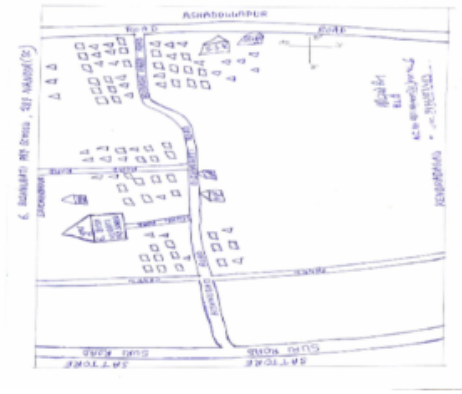

Nazri Naksha