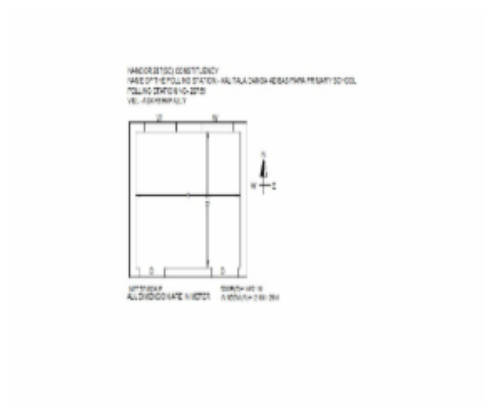

নির্বাচক নিবন্ধন আধিকারিকের স্বাক্ষর

Nazri Naksha

Google Map View

Polling Station Building Front View

Polling Station Front View

Cad View

Key MAP View

1 নাম : বিষ্ণু মারডি পিতার নাম: গোপীনাথ মারডি বাড়ির নং : n0175 বয়স : 27 লিঙ্গ : পুরুষ	AEM2192268 ফটো উপলব্ধ	2 নাম : গীতারানী আদক স্বামীর নাম: কমলকৃষ্ণ আদক বাড়ির নং : n0001 বয়স : 81 লিঙ্গ : মহিলা	AEM3144284 ফটো উপলব্ধ	3 নাম : ডলি ঘরুই স্বামীর নাম: শতুনাথ ঘরুই বাড়ির নং : n0001 বয়স : 67 লিঙ্গ : মহিলা	WB/41/284/177451 ফটো উপলব্ধ
4 নাম : মাইনো কিসকু স্বামীর নাম: মাতাল কিসকু বাড়ির নং : n0188 বয়স : 51 লিঙ্গ : মহিলা	AEM2249076 ফটো উপলব্ধ	5 নাম : শিবনাথ কিসকু পিতার নাম: ঠাকুর কিসকু বাড়ির নং : এন0155 বয়স : 23 লিঙ্গ : পুরুষ	AEM2947927 ফটো উপলব্ধ	6 নাম : অজয় কিস্কু পিতার নাম: মঙ্গলা কিস্কু বাড়ির নং : এন0169 বয়স : 26 লিঙ্গ : পুরুষ	AEM2775302 ফটো উপলব্ধ
7 নাম : সুমিতা কিস্কু মুরমু স্বামীর নাম: রমেন মুরমু বাড়ির নং : নং0090 বয়স : 28 লিঙ্গ : মহিলা	NUM2097996 ফটো উপলব্ধ	8 নাম : ভাগ্যধর ঘরুই পিতার নাম: শতুনাথ ঘরুই বাড়ির নং : n0002 বয়স : 53 লিঙ্গ : পুরুষ	WB/41/284/177430 ফটো উপলব্ধ	9 নাম : দীনেশ ঘরুই পিতার নাম: শতুনাথ ঘরুই বাড়ির নং : n0002 বয়স : 41 লিঙ্গ : পুরুষ	LVD2380202 ফটো উপলব্ধ
10 নাম : সুবীর ঘরুই পিতার নাম: শতুনাথ ঘরুই বাড়ির নং : n0002 বয়স : 35 লিঙ্গ : পুরুষ	AEM1532456 ফটো উপলব্ধ	11 নাম : সরস্বতী ঘরুই স্বামীর নাম: সুনীল ঘরুই বাড়ির নং : n0002 বয়স : 46 লিঙ্গ : মহিলা	LVD1253814 ফটো উপলব্ধ	12 নাম : সঞ্জীব ঘরুই পিতার নাম: ভাগ্যধর ঘরুই বাড়ির নং : n0002 বয়স : 28 লিঙ্গ : পুরুষ	AEM2192235 ফটো উপলব্ধ
13 নাম : মনোজ ঘরুই পিতার নাম: ভাগ্যধর ঘরুই বাড়ির নং : এন0002 বয়স : 25 লিঙ্গ : পুরুষ	AEM2345759 ফটো উপলব্ধ	14 নাম : সান্তনা ঘোষ স্বামীর নাম: ঘনশ্যাম ঘোষ বাড়ির নং : n0034 বয়স : 32 লিঙ্গ : মহিলা	AEM2192144 ফটো উপলব্ধ	15 নাম : মিলু ঘোষ পিতার নাম: কানন ঘোষ বাড়ির নং : এন0037 বয়স : 21 লিঙ্গ : পুরুষ	AEM2947919 ফটো উপলব্ধ
16 নাম : বিজয় ঘোষ পিতার নাম: এককড়ি ঘোষ বাড়ির নং : n0034 বয়স : 65 লিঙ্গ : পুরুষ	WB/41/284/177444 ফটো উপলব্ধ	17 নাম : ঘনশ্যাম ঘোষ পিতার নাম: বিজয় ঘোষ বাড়ির নং : n0034 বয়স : 36 লিঙ্গ : পুরুষ	AEM0247494 ফটো উপলব্ধ	18 নাম : অজয় ঘোষ পিতার নাম: এককড়ি ঘোষ বাড়ির নং : n0034 বয়স : 49 লিঙ্গ : পুরুষ	WB/41/284/177613 ফটো উপলব্ধ
19 নাম : টুম্পা ঘোষ স্বামীর নাম: নিমাই ঘোষ বাড়ির নং : n0039 বয়স : 46 লিঙ্গ : মহিলা	LVD1253616 ফটো উপলব্ধ	20 নাম : শিউলী ঘোষ স্বামীর নাম: বাপন ঘোষ বাড়ির নং : n0038 বয়স : 40 লিঙ্গ : মহিলা	LVD2229433 ফটো উপলব্ধ	21 নাম : বাপন ঘোষ পিতার নাম: বিশ্বনাথ ঘোষ বাড়ির নং : n0038 বয়স : 42 লিঙ্গ : পুরুষ	LVD2016806 ফটো উপলব্ধ
22 নাম : সরস্বতী ঘোষ স্বামীর নাম: বিশ্বনাথ ঘোষ বাড়ির নং : n0038 বয়স : 55 লিঙ্গ : মহিলা	WB/41/284/177456 ফটো উপলব্ধ	23 নাম : টুকটুকি ঘোষ স্বামীর নাম: কানন ঘোষ বাড়ির নং : n0037 বয়স : 42 লিঙ্গ : মহিলা	LVD1799444 ফটো উপলব্ধ	24 নাম : কানন ঘোষ পিতার নাম: অষ্ট ঘোষ বাড়ির নং : n0037 বয়স : 46 লিঙ্গ : পুরুষ	LVD1799436 ফটো উপলব্ধ
25 নাম : উৎপল ঘোষ পিতার নাম: বাম ঘোষ বাড়ির নং : n0035 বয়স : 32 লিঙ্গ : পুরুষ	AEM1794668 ফটো উপলব্ধ	26 নাম : গোপাল ঘোষ পিতার নাম: বাম ঘোষ বাড়ির নং : n0035 বয়স : 35 লিঙ্গ : পুরুষ	AEM1532506 ফটো উপলব্ধ	27 নাম : নিধু ঘোষ স্বামীর নাম: বাম ঘোষ বাড়ির নং : n0035 বয়স : 50 লিঙ্গ : মহিলা	LVD1253418 ফটো উপলব্ধ
28 নাম : বাম ঘোষ পিতার নাম: শ্যামাপদ ঘোষ বাড়ির নং : n0035 বয়স : 58 লিঙ্গ : পুরুষ	LVD1253772 ফটো উপলব্ধ	29 নাম : মালতি গৌষ স্বামীর নাম: বিজয় গৌষ বাড়ির নং : n0034 বয়স : 58 লিঙ্গ : মহিলা	WB/41/284/177458 ফটো উপলব্ধ	30 নাম : সঞ্জয় ঘোষ পিতার নাম: এককড়ি ঘোষ বাড়ির নং : n0034 বয়স : 46 লিঙ্গ : পুরুষ	LVD1253848 ফটো উপলব্ধ