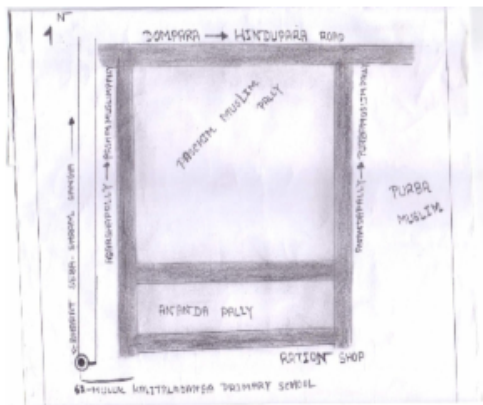

নির্বাচক নিবন্ধন আধিকারিকের স্বাক্ষর

Nazri Naksha

Google Map View

Polling Station Building Front View

Polling Station Front View

Cad View

Key MAP View

| | | | | | | | | | | | |
|----|------------------|--|------------|----|------------------|--|------------|----|------------------|--|------------|
| 1 | LVD2455103 | নাম : আজমিরা বিবি স্বামীর নাম: হালিম সেখ বাড়ির নং : n0031 বয়স : 38 লিঙ্গ : মহিলা | ফটো উপলব্ধ | 2 | AEM1617174 | নাম : হালিম সেখ পিতার নাম: সামসুদ্দিন সেখ বাড়ির নং : n0031 বয়স : 42 লিঙ্গ : পুরুষ | ফটো উপলব্ধ | 3 | LVD1257930 | নাম : হাফিজুল ফক্বার আলি পিতার নাম: নুরুল হক বাড়ির নং : n0031 বয়স : 47 লিঙ্গ : পুরুষ | ফটো উপলব্ধ |
| 4 | WB/41/284/186299 | নাম : হাদিসা বিবি স্বামীর নাম: নুরুল হক বাড়ির নং : n0031 বয়স : 59 লিঙ্গ : মহিলা | ফটো উপলব্ধ | 5 | AEM2439842 | নাম : হানুফা খাতুন পিতার নাম: সুরহাব সেখ বাড়ির নং : n0031 বয়স : 63 লিঙ্গ : মহিলা | ফটো উপলব্ধ | 6 | AEM1532894 | নাম : পিয়ার আলি সেখ পিতার নাম: হাজী হারুন রশিদ সেখ বাড়ির নং : n0030 বয়স : 47 লিঙ্গ : পুরুষ | ফটো উপলব্ধ |
| 7 | AEM2440188 | নাম : নুরনেহার বিবি স্বামীর নাম: হারুন রসিদ সেখ বাড়ির নং : n0030 বয়স : 69 লিঙ্গ : মহিলা | ফটো উপলব্ধ | 8 | AEM2440295 | নাম : জিন্নাত বিবি স্বামীর নাম: সেখ হাফেজ বাড়ির নং : n0029 বয়স : 56 লিঙ্গ : মহিলা | ফটো উপলব্ধ | 9 | AEM2440303 | নাম : সেখ হাফেজ পিতার নাম: সেখ শুকুর বাড়ির নং : n0029 বয়স : 66 লিঙ্গ : পুরুষ | ফটো উপলব্ধ |
| 10 | AEM0255513 | নাম : মুস্তারা বিবি স্বামীর নাম: সামসুজ্জোহা সেখ বাড়ির নং : n0028 বয়স : 47 লিঙ্গ : মহিলা | ফটো উপলব্ধ | 11 | AEM2439875 | নাম : সেখ সামসুজোহা পিতার নাম: আহমদ সেখ বাড়ির নং : n0028 বয়স : 50 লিঙ্গ : পুরুষ | ফটো উপলব্ধ | 12 | AEM2440527 | নাম : মমতাজ বিবি স্বামীর নাম: বদরুদ্দোজা বাড়ির নং : n0028 বয়স : 51 লিঙ্গ : মহিলা | ফটো উপলব্ধ |
| 13 | WB/41/284/186039 | নাম : কনিজাফারুকি পিতার নাম: মায়ান বাড়ির নং : n0028 বয়স : 66 লিঙ্গ : মহিলা | ফটো উপলব্ধ | 14 | AEM2440535 | নাম : সেখ বদরুদ্দোজা পিতার নাম: আহমাদ সেখ বাড়ির নং : n0028 বয়স : 56 লিঙ্গ : পুরুষ | ফটো উপলব্ধ | 15 | AEM2440287 | নাম : মর্জিনা বিবি পিতার নাম: আরসাদ সেখ বাড়ির নং : n0026 বয়স : 61 লিঙ্গ : মহিলা | ফটো উপলব্ধ |
| 16 | AEM2440279 | নাম : ইনহার বিবি স্বামীর নাম: আরসাদ সেখ বাড়ির নং : n0026 বয়স : 81 লিঙ্গ : মহিলা | ফটো উপলব্ধ | 17 | AEM1701192 | নাম : মহঃ আলিম পিতার নাম: আব্দুল আলিম বাড়ির নং : n0011 বয়স : 43 লিঙ্গ : পুরুষ | ফটো উপলব্ধ | 18 | AEM1701259 | নাম : ফাতেমা বিবি স্বামীর নাম: মোতিউর রহমান বাড়ির নং : n0059 বয়স : 49 লিঙ্গ : মহিলা | ফটো উপলব্ধ |
| 19 | LVD2300176 | নাম : ফাতেমা খাতুন পিতার নাম: আব্দুর রউফ সেখ বাড়ির নং : n0016 বয়স : 59 লিঙ্গ : মহিলা | ফটো উপলব্ধ | 20 | AEM1381268 | নাম : সেখ শাহাজাহান পিতার নাম: সেখ মানোয়ার হোসেন বাড়ির নং : n0016 বয়স : 35 লিঙ্গ : পুরুষ | ফটো উপলব্ধ | 21 | LVD2230159 | নাম : আলিমা বিবি স্বামীর নাম: মতিয়ার রহমান সেখ বাড়ির নং : n0016 বয়স : 41 লিঙ্গ : মহিলা | ফটো উপলব্ধ |
| 22 | LVD2230167 | নাম : আবেদুল বিবি স্বামীর নাম: সেখ আনোয়ার হোসেন বাড়ির নং : n0016 বয়স : 43 লিঙ্গ : মহিলা | ফটো উপলব্ধ | 23 | WB/41/284/186325 | নাম : ফরিদা বিবি স্বামীর নাম: সামসুল বাড়ির নং : n0014 বয়স : 53 লিঙ্গ : মহিলা | ফটো উপলব্ধ | 24 | AEM2439867 | নাম : সেখ সামসুল হক পিতার নাম: সেখ ছিয়াদুত হক বাড়ির নং : n0014 বয়স : 69 লিঙ্গ : পুরুষ | ফটো উপলব্ধ |
| 25 | WB/41/284/186251 | নাম : মহঃ তোজামোল হক পিতার নাম: মহঃ নজরুল হক বাড়ির নং : n0010 বয়স : 49 লিঙ্গ : পুরুষ | ফটো উপলব্ধ | 26 | WB/41/284/186156 | নাম : সায়রা বানু স্বামীর নাম: সেখ সালাম বাড়ির নং : n0005 বয়স : 52 লিঙ্গ : মহিলা | ফটো উপলব্ধ | 27 | AEM2440014 | নাম : সবুরা বিবি স্বামীর নাম: সেখ সোলেমান বাড়ির নং : n0004 বয়স : 62 লিঙ্গ : মহিলা | ফটো উপলব্ধ |
| 28 | WB/41/284/186283 | নাম : নুরজাহান বিবি স্বামীর নাম: মানোয়ার হোসেন সেখ বাড়ির নং : n0016 বয়স : 56 লিঙ্গ : মহিলা | ফটো উপলব্ধ | 29 | WB/41/284/186327 | নাম : হাফিজুল সেখ পিতার নাম: কিবরিয়া সেখ বাড়ির নং : n0016 বয়স : 54 লিঙ্গ : পুরুষ | ফটো উপলব্ধ | 30 | WB/41/284/186011 | নাম : মতিয়াররহমান সেখ পিতার নাম: কিবরিয়া সেখ বাড়ির নং : n0016 বয়স : 56 লিঙ্গ : পুরুষ | ফটো উপলব্ধ |