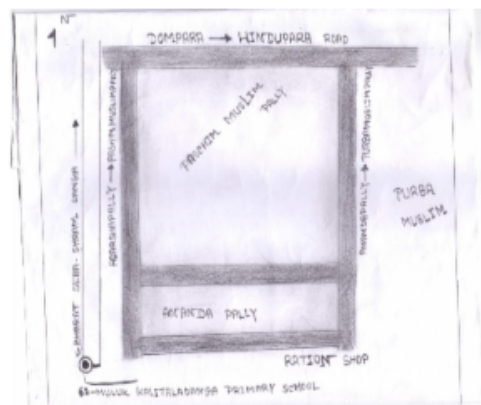

নির্বাচক নিবন্ধন আধিকারিকের স্বাক্ষর

Nazri Naksha

Google Map View

Polling Station Building Front View

Polling Station Front View

Cad View

Key MAP View

| | | | | | | | | | | | |
|----|------------------|--|------------|----|------------------|--|------------|----|------------------|--|------------|
| 1 | LVD2455103 | নাম : আজমিরা বিবি স্বামীর নাম: হালিম সেখ বাড়ির নং : n0031 বয়স : 38 লিঙ্গ : মহিলা | ফটো উপলব্ধ | 2 | AEM1617174 | নাম : হালিম সেখ পিতার নাম: সামসুদ্দিন সেখ বাড়ির নং : n0031 বয়স : 42 লিঙ্গ : পুরুষ | ফটো উপলব্ধ | 3 | LVD1257930 | নাম : হাফিজুল ফক্বার আলি পিতার নাম: নুরুল হক বাড়ির নং : n0031 বয়স : 47 লিঙ্গ : পুরুষ | ফটো উপলব্ধ |
| 4 | WB/41/284/186299 | নাম : হাদিসা বিবি স্বামীর নাম: নুরুল হক বাড়ির নং : n0031 বয়স : 59 লিঙ্গ : মহিলা | ফটো উপলব্ধ | 5 | AEM2439842 | নাম : হানুফা খাতুন পিতার নাম: সুরহাব সেখ বাড়ির নং : n0031 বয়স : 63 লিঙ্গ : মহিলা | ফটো উপলব্ধ | 6 | AEM1532894 | নাম : পিয়ার আলি সেখ পিতার নাম: হাজী হারুন রশিদ সেখ বাড়ির নং : n0030 বয়স : 47 লিঙ্গ : পুরুষ | ফটো উপলব্ধ |
| 7 | AEM2440188 | নাম : নুরনেহার বিবি স্বামীর নাম: হারুন রসিদ সেখ বাড়ির নং : n0030 বয়স : 69 লিঙ্গ : মহিলা | ফটো উপলব্ধ | 8 | AEM2440295 | নাম : জিন্নাত বিবি স্বামীর নাম: সেখ হাফেজ বাড়ির নং : n0029 বয়স : 56 লিঙ্গ : মহিলা | ফটো উপলব্ধ | 9 | AEM2440303 | নাম : সেখ হাফেজ পিতার নাম: সেখ শুকুর বাড়ির নং : n0029 বয়স : 66 লিঙ্গ : পুরুষ | ফটো উপলব্ধ |
| 10 | AEM0255513 | নাম : মুস্তারা বিবি স্বামীর নাম: সামসুজ্জোহা সেখ বাড়ির নং : n0028 বয়স : 47 লিঙ্গ : মহিলা | ফটো উপলব্ধ | 11 | AEM2439875 | নাম : সেখ সামসুজোহা পিতার নাম: আহমদ সেখ বাড়ির নং : n0028 বয়স : 50 লিঙ্গ : পুরুষ | ফটো উপলব্ধ | 12 | AEM2440527 | নাম : মমতাজ বিবি স্বামীর নাম: বদরুদ্দোজা বাড়ির নং : n0028 বয়স : 51 লিঙ্গ : মহিলা | ফটো উপলব্ধ |
| 13 | WB/41/284/186039 | নাম : কনিজাফারুকি পিতার নাম: মায়ান বাড়ির নং : n0028 বয়স : 66 লিঙ্গ : মহিলা | ফটো উপলব্ধ | 14 | AEM2440535 | নাম : সেখ বদরুদ্দোজা পিতার নাম: আহমাদ সেখ বাড়ির নং : n0028 বয়স : 56 লিঙ্গ : পুরুষ | ফটো উপলব্ধ | 15 | AEM2440287 | নাম : মর্জিনা বিবি পিতার নাম: আরসাদ সেখ বাড়ির নং : n0026 বয়স : 61 লিঙ্গ : মহিলা | ফটো উপলব্ধ |
| 16 | AEM2440279 | নাম : ইনহার বিবি স্বামীর নাম: আরসাদ সেখ বাড়ির নং : n0026 বয়স : 81 লিঙ্গ : মহিলা | ফটো উপলব্ধ | 17 | AEM1701192 | নাম : মহঃ আলিম পিতার নাম: আব্দুল আলিম বাড়ির নং : n0011 বয়স : 43 লিঙ্গ : পুরুষ | ফটো উপলব্ধ | 18 | AEM1701259 | নাম : ফাতেমা বিবি স্বামীর নাম: মোতিউর রহমান বাড়ির নং : n0059 বয়স : 49 লিঙ্গ : মহিলা | ফটো উপলব্ধ |
| 19 | LVD2300176 | নাম : ফাতেমা খাতুন পিতার নাম: আব্দুর রউফ সেখ বাড়ির নং : n0016 বয়স : 59 লিঙ্গ : মহিলা | ফটো উপলব্ধ | 20 | AEM1381268 | নাম : সেখ শাহাজাহান পিতার নাম: সেখ মানোয়ার হোসেন বাড়ির নং : n0016 বয়স : 35 লিঙ্গ : পুরুষ | ফটো উপলব্ধ | 21 | LVD2230159 | নাম : আলিমা বিবি স্বামীর নাম: মতিয়ার রহমান সেখ বাড়ির নং : n0016 বয়স : 41 লিঙ্গ : মহিলা | ফটো উপলব্ধ |
| 22 | LVD2230167 | নাম : আবেদুল বিবি স্বামীর নাম: সেখ আনোয়ার হোসেন বাড়ির নং : n0016 বয়স : 43 লিঙ্গ : মহিলা | ফটো উপলব্ধ | 23 | WB/41/284/186325 | নাম : ফরিদা বিবি স্বামীর নাম: সামসুল বাড়ির নং : n0014 বয়স : 53 লিঙ্গ : মহিলা | ফটো উপলব্ধ | 24 | AEM2439867 | নাম : সেখ সামসুল হক পিতার নাম: সেখ ছিয়াদুত হক বাড়ির নং : n0014 বয়স : 69 লিঙ্গ : পুরুষ | ফটো উপলব্ধ |
| 25 | WB/41/284/186251 | নাম : মহঃ তোজামোল হক পিতার নাম: মহঃ নজরুল হক বাড়ির নং : n0010 বয়স : 49 লিঙ্গ : পুরুষ | ফটো উপলব্ধ | 26 | WB/41/284/186156 | নাম : সায়রা বানু স্বামীর নাম: সেখ সালাম বাড়ির নং : n0005 বয়স : 52 লিঙ্গ : মহিলা | ফটো উপলব্ধ | 27 | AEM2440014 | নাম : সবুরা বিবি স্বামীর নাম: সেখ সোলেমান বাড়ির নং : n0004 বয়স : 62 লিঙ্গ : মহিলা | ফটো উপলব্ধ |
| 28 | WB/41/284/186283 | নাম : নুরজাহান বিবি স্বামীর নাম: মানোয়ার হোসেন সেখ বাড়ির নং : n0016 বয়স : 56 লিঙ্গ : মহিলা | ফটো উপলব্ধ | 29 | WB/41/284/186327 | নাম : হাফিজুল সেখ পিতার নাম: কিবরিয়া সেখ বাড়ির নং : n0016 বয়স : 54 লিঙ্গ : পুরুষ | ফটো উপলব্ধ | 30 | WB/41/284/186011 | নাম : মতিয়াররহমান সেখ পিতার নাম: কিবরিয়া সেখ বাড়ির নং : n0016 বয়স : 56 লিঙ্গ : পুরুষ | ফটো উপলব্ধ |