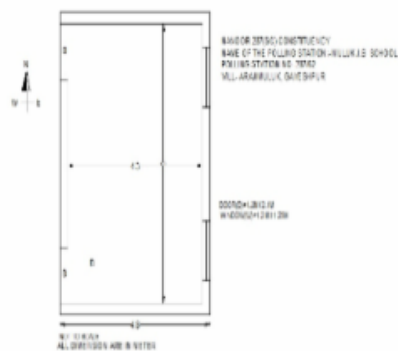

নির্বাচক নিবন্ধন আধিকারিকের স্বাক্ষর

Nazri Naksha

Google Map View

Polling Station Building Front View

Polling Station Front View

Cad View

Key MAP View

| | | | | | | | | | | | |
|----|------------------|--|------------|----|------------------|--|------------|----|------------------|--|------------|
| 1 | LVD2455103 | নাম : আজমিরা বিবি স্বামীর নাম: হালিম সেখ বাড়ির নং : n0031 বয়স : 38 লিঙ্গ : মহিলা | ফটো উপলব্ধ | 2 | AEM1617174 | নাম : হালিম সেখ পিতার নাম: সামসুদ্দিন সেখ বাড়ির নং : n0031 বয়স : 42 লিঙ্গ : পুরুষ | ফটো উপলব্ধ | 3 | LVD1257930 | নাম : হাফিজুল ফক্বার আলি পিতার নাম: নুরুল হক বাড়ির নং : n0031 বয়স : 47 লিঙ্গ : পুরুষ | ফটো উপলব্ধ |
| 4 | WB/41/284/186299 | নাম : হাদিসা বিবি স্বামীর নাম: নুরুল হক বাড়ির নং : n0031 বয়স : 59 লিঙ্গ : মহিলা | ফটো উপলব্ধ | 5 | AEM2439842 | নাম : হানুফা খাতুন পিতার নাম: সুরহাব সেখ বাড়ির নং : n0031 বয়স : 63 লিঙ্গ : মহিলা | ফটো উপলব্ধ | 6 | AEM1532894 | নাম : পিয়ার আলি সেখ পিতার নাম: হাজী হারুন রশিদ সেখ বাড়ির নং : n0030 বয়স : 47 লিঙ্গ : পুরুষ | ফটো উপলব্ধ |
| 7 | AEM2440188 | নাম : নুরনেহার বিবি স্বামীর নাম: হারুন রসিদ সেখ বাড়ির নং : n0030 বয়স : 69 লিঙ্গ : মহিলা | ফটো উপলব্ধ | 8 | AEM2440295 | নাম : জিন্নাত বিবি স্বামীর নাম: সেখ হাফেজ বাড়ির নং : n0029 বয়স : 56 লিঙ্গ : মহিলা | ফটো উপলব্ধ | 9 | AEM2440303 | নাম : সেখ হাফেজ পিতার নাম: সেখ শুকুর বাড়ির নং : n0029 বয়স : 66 লিঙ্গ : পুরুষ | ফটো উপলব্ধ |
| 10 | AEM0255513 | নাম : মুস্তারা বিবি স্বামীর নাম: সামসুজ্জোহা সেখ বাড়ির নং : n0028 বয়স : 47 লিঙ্গ : মহিলা | ফটো উপলব্ধ | 11 | AEM2439875 | নাম : সেখ সামসুজোহা পিতার নাম: আহমদ সেখ বাড়ির নং : n0028 বয়স : 50 লিঙ্গ : পুরুষ | ফটো উপলব্ধ | 12 | AEM2440527 | নাম : মমতাজ বিবি স্বামীর নাম: বদরুদ্দোজা বাড়ির নং : n0028 বয়স : 51 লিঙ্গ : মহিলা | ফটো উপলব্ধ |
| 13 | WB/41/284/186039 | নাম : কনিজাফারুকি পিতার নাম: মায়ান বাড়ির নং : n0028 বয়স : 66 লিঙ্গ : মহিলা | ফটো উপলব্ধ | 14 | AEM2440535 | নাম : সেখ বদরুদ্দোজা পিতার নাম: আহমাদ সেখ বাড়ির নং : n0028 বয়স : 56 লিঙ্গ : পুরুষ | ফটো উপলব্ধ | 15 | AEM2440287 | নাম : মর্জিনা বিবি পিতার নাম: আরসাদ সেখ বাড়ির নং : n0026 বয়স : 61 লিঙ্গ : মহিলা | ফটো উপলব্ধ |
| 16 | AEM2440279 | নাম : ইনহার বিবি স্বামীর নাম: আরসাদ সেখ বাড়ির নং : n0026 বয়স : 81 লিঙ্গ : মহিলা | ফটো উপলব্ধ | 17 | AEM1701192 | নাম : মহঃ আলিম পিতার নাম: আব্দুল আলিম বাড়ির নং : n0011 বয়স : 43 লিঙ্গ : পুরুষ | ফটো উপলব্ধ | 18 | AEM1701259 | নাম : ফাতেমা বিবি স্বামীর নাম: মোতিউর রহমান বাড়ির নং : n0059 বয়স : 49 লিঙ্গ : মহিলা | ফটো উপলব্ধ |
| 19 | LVD2300176 | নাম : ফাতেমা খাতুন পিতার নাম: আব্দুর রউফ সেখ বাড়ির নং : n0016 বয়স : 59 লিঙ্গ : মহিলা | ফটো উপলব্ধ | 20 | AEM1381268 | নাম : সেখ শাহাজাহান পিতার নাম: সেখ মানোয়ার হোসেন বাড়ির নং : n0016 বয়স : 35 লিঙ্গ : পুরুষ | ফটো উপলব্ধ | 21 | LVD2230159 | নাম : আলিমা বিবি স্বামীর নাম: মতিয়ার রহমান সেখ বাড়ির নং : n0016 বয়স : 41 লিঙ্গ : মহিলা | ফটো উপলব্ধ |
| 22 | LVD2230167 | নাম : আবেদুল বিবি স্বামীর নাম: সেখ আনোয়ার হোসেন বাড়ির নং : n0016 বয়স : 43 লিঙ্গ : মহিলা | ফটো উপলব্ধ | 23 | WB/41/284/186325 | নাম : ফরিদা বিবি স্বামীর নাম: সামসুল বাড়ির নং : n0014 বয়স : 53 লিঙ্গ : মহিলা | ফটো উপলব্ধ | 24 | AEM2439867 | নাম : সেখ সামসুল হক পিতার নাম: সেখ ছিয়াদুত হক বাড়ির নং : n0014 বয়স : 69 লিঙ্গ : পুরুষ | ফটো উপলব্ধ |
| 25 | WB/41/284/186251 | নাম : মহঃ তোজামোল হক পিতার নাম: মহঃ নজরুল হক বাড়ির নং : n0010 বয়স : 49 লিঙ্গ : পুরুষ | ফটো উপলব্ধ | 26 | WB/41/284/186156 | নাম : সায়রা বানু স্বামীর নাম: সেখ সালাম বাড়ির নং : n0005 বয়স : 52 লিঙ্গ : মহিলা | ফটো উপলব্ধ | 27 | AEM2440014 | নাম : সবুরা বিবি স্বামীর নাম: সেখ সোলেমান বাড়ির নং : n0004 বয়স : 62 লিঙ্গ : মহিলা | ফটো উপলব্ধ |
| 28 | WB/41/284/186283 | নাম : নুরজাহান বিবি স্বামীর নাম: মানোয়ার হোসেন সেখ বাড়ির নং : n0016 বয়স : 56 লিঙ্গ : মহিলা | ফটো উপলব্ধ | 29 | WB/41/284/186327 | নাম : হাফিজুল সেখ পিতার নাম: কিবরিয়া সেখ বাড়ির নং : n0016 বয়স : 54 লিঙ্গ : পুরুষ | ফটো উপলব্ধ | 30 | WB/41/284/186011 | নাম : মতিয়াররহমান সেখ পিতার নাম: কিবরিয়া সেখ বাড়ির নং : n0016 বয়স : 56 লিঙ্গ : পুরুষ | ফটো উপলব্ধ |