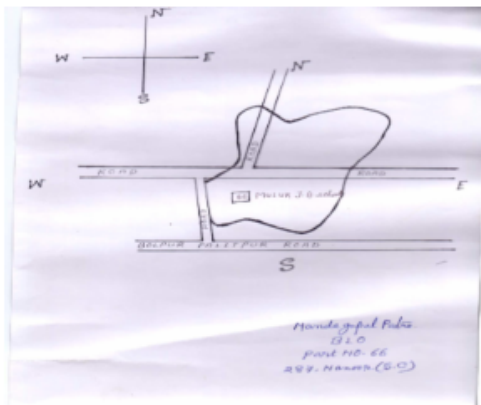

Nazri Naksha