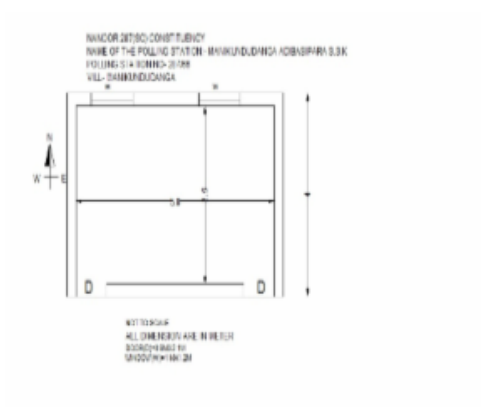

নির্বাচক নিবন্ধন আধিকারিকের স্বাক্ষর

Nazri Naksha

Google Map View

Polling Station Building Front View

Polling Station Front View

Cad View

Key MAP View

1 নাম : জব্বার শেখ পিতার নাম : লালিম রুস বাড়ির নং : এন0003 বয়স : 33 লিঙ্গ : পুরুষ	AEM3067873 ফটো উপলব্ধ	2 নাম : মৌসুমী ভূইঞা (চৌধুরী) স্বামীর নাম : অনোদ চৌধুরী বাড়ির নং : n0183 বয়স : 44 লিঙ্গ : মহিলা	GDD1697259 ফটো উপলব্ধ	3 নাম : অঞ্জন কৈবর্ত পিতার নাম : পূর্ণ চন্দ্র কৈবর্ত বাড়ির নং : এন0109 বয়স : 25 লিঙ্গ : পুরুষ	AEM2350841 ফটো উপলব্ধ
4 নাম : মিনতি ঘোষ স্বামীর নাম : নারায়নচন্দ্র ঘোষ বাড়ির নং : n0001 বয়স : 66 লিঙ্গ : মহিলা	WB/41/284/192534 ফটো উপলব্ধ	5 নাম : বিকাশচন্দ্র ঘোষ পিতার নাম : নারায়নচন্দ্র ঘোষ বাড়ির নং : n0001 বয়স : 52 লিঙ্গ : পুরুষ	WB/41/284/192175 ফটো উপলব্ধ	6 নাম : বর্ণা ঘোষ স্বামীর নাম : বিকাশ চন্দ্র ঘোষ বাড়ির নং : n0001 বয়স : 46 লিঙ্গ : মহিলা	LVD2022457 ফটো উপলব্ধ
7 নাম : রথীন ঘোষ পিতার নাম : বিকাশ ঘোষ বাড়ির নং : n0001 বয়স : 31 লিঙ্গ : পুরুষ	AEM2014173 ফটো উপলব্ধ	8 নাম : রাজা ঘোষ পিতার নাম : বিকাশ ঘোষ বাড়ির নং : n0001 বয়স : 29 লিঙ্গ : পুরুষ	AEM2014181 ফটো উপলব্ধ	9 নাম : মঞ্জু ঘোষ স্বামীর নাম : চন্দ্র ঘোষ বাড়ির নং : n0002 বয়স : 58 লিঙ্গ : মহিলা	WB/41/284/192460 ফটো উপলব্ধ
10 নাম : অরুণ ঘোষ পিতার নাম : চন্দ্র ঘোষ বাড়ির নং : n0002 বয়স : 45 লিঙ্গ : পুরুষ	LVD2022440 ফটো উপলব্ধ	11 নাম : মৌসুমী ঘোষ স্বামীর নাম : অরুণ ঘোষ বাড়ির নং : n0002 বয়স : 38 লিঙ্গ : মহিলা	AEM1702976 ফটো উপলব্ধ	12 নাম : অল্পপূর্ণা ঘোষ স্বামীর নাম : জ্ঞানেন্দ্রনাথ ঘোষ বাড়ির নং : n0003 বয়স : 73 লিঙ্গ : মহিলা	WB/41/284/192457 ফটো উপলব্ধ
13 নাম : শিবপ্রসাদ ঘোষ পিতার নাম : কার্তিকচন্দ্র ঘোষ বাড়ির নং : n0006 বয়স : 87 লিঙ্গ : পুরুষ	WB/41/284/192208 ফটো উপলব্ধ	14 নাম : মঞ্জু ঘোষ স্বামীর নাম : বিশ্ববিনাশন ঘোষ বাড়ির নং : n0006 বয়স : 36 লিঙ্গ : মহিলা	AEM2070456 ফটো উপলব্ধ	15 নাম : রাধাবিনোদ ঘোষ পিতার নাম : বিশ্বনাথ ঘোষ বাড়ির নং : n0009 বয়স : 42 লিঙ্গ : পুরুষ	LVD2022465 ফটো উপলব্ধ
16 নাম : সম্পূর্ণা গোপ(ঘোষ) স্বামীর নাম : রাধাবিনোদ ঘোষ বাড়ির নং : n0009 বয়স : 32 লিঙ্গ : মহিলা	XTG1449677 ফটো উপলব্ধ	17 নাম : অনিমা ঘোষ স্বামীর নাম : হারাধন ঘোষ বাড়ির নং : n0011 বয়স : 73 লিঙ্গ : মহিলা	WB/41/284/192256 ফটো উপলব্ধ	18 নাম : অজয় কুমার ঘোষ পিতার নাম : হারাধন ঘোষ বাড়ির নং : n0011 বয়স : 56 লিঙ্গ : পুরুষ	WB/41/284/192036 ফটো উপলব্ধ
19 নাম : পূর্ণিমা ঘোষ স্বামীর নাম : অজয় ঘোষ বাড়ির নং : n0011 বয়স : 42 লিঙ্গ : মহিলা	LVD2022416 ফটো উপলব্ধ	20 নাম : লিপিকা ঘোষ স্বামীর নাম : সুদেব ঘোষ বাড়ির নং : n0020 বয়স : 46 লিঙ্গ : মহিলা	LVD1804632 ফটো উপলব্ধ	21 নাম : সুদেব ঘোষ পিতার নাম : শ্যাম ঘোষ বাড়ির নং : n0020 বয়স : 52 লিঙ্গ : পুরুষ	WB/41/284/192247 ফটো উপলব্ধ
22 নাম : বিভারানী ঘোষ স্বামীর নাম : শ্যাম ঘোষ বাড়ির নং : n0020 বয়স : 66 লিঙ্গ : মহিলা	WB/41/284/192339 ফটো উপলব্ধ	23 নাম : মনিকা ঘোষ স্বামীর নাম : রাজু ঘোষ বাড়ির নং : n0022 বয়স : 45 লিঙ্গ : মহিলা	AEM0275685 ফটো উপলব্ধ	24 নাম : উত্তমকুমার ঘোষ পিতার নাম : চণ্ডীচরন ঘোষ বাড়ির নং : n0022 বয়স : 51 লিঙ্গ : পুরুষ	LVD2022432 ফটো উপলব্ধ
25 নাম : কৃপাময়ী ঘোষ স্বামীর নাম : চণ্ডীচরন ঘোষ বাড়ির নং : n0022 বয়স : 64 লিঙ্গ : মহিলা	WB/41/284/192522 ফটো উপলব্ধ	26 নাম : মিঠু ঘোষ স্বামীর নাম : বুদ্ধদেব ঘোষ বাড়ির নং : n0020 বয়স : 38 লিঙ্গ : মহিলা	LVD2382323 ফটো উপলব্ধ	27 নাম : বুদ্ধ দেব ঘোষ পিতার নাম : শ্যামসুন্দর ঘোষ বাড়ির নং : n0020 বয়স : 46 লিঙ্গ : পুরুষ	LVD2382372 ফটো উপলব্ধ
28 নাম : অরিন্দ্র ঘোষ পিতার নাম : অরুণ ঘোষ বাড়ির নং : মুলুক বয়স : 21 লিঙ্গ : পুরুষ	AEM2995660 ফটো উপলব্ধ	Q 29 নাম : শৈলেন ঘোষ অন্যান্য : স্বর্গীয় শ্রীদামে জ্যোতি বাড়ির নং : বয়স : 54 লিঙ্গ : পুরুষ	AEM2299253 ফটো উপলব্ধ	30 নাম : প্রিয়াঙ্কা ঘোষ পিতার নাম : বুদ্ধদেব ঘোষ বাড়ির নং : এন0020 বয়স : 21 লিঙ্গ : মহিলা	AEM2948909 ফটো উপলব্ধ