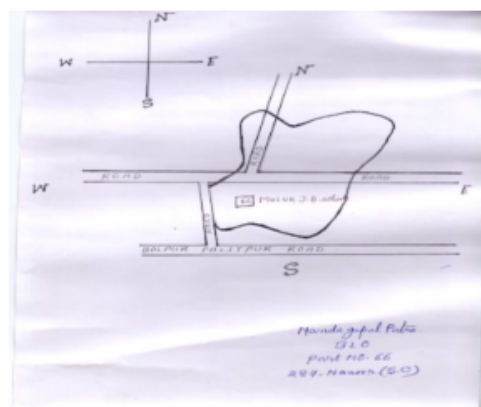

নির্বাচক নিবন্ধন আধিকারিকের স্বাক্ষর

Nazri Naksha

Google Map View

Polling Station Building Front View

Polling Station Front View

Cad View

Key MAP View

1 নাম : জব্বার শেখ পিতার নাম : লালিম রুস বাড়ির নং : এন0003 বয়স : 33 লিঙ্গ : পুরুষ	AEM3067873 ফটো উপলব্ধ	2 নাম : মৌসুমী ভূইঞা (চৌধুরী) স্বামীর নাম : অনোদ চৌধুরী বাড়ির নং : n0183 বয়স : 44 লিঙ্গ : মহিলা	GDD1697259 ফটো উপলব্ধ	3 নাম : অঞ্জন কৈবর্ত পিতার নাম : পূর্ণ চন্দ্র কৈবর্ত বাড়ির নং : এন0109 বয়স : 25 লিঙ্গ : পুরুষ	AEM2350841 ফটো উপলব্ধ
4 নাম : মিনতি ঘোষ স্বামীর নাম : নারায়নচন্দ্র ঘোষ বাড়ির নং : n0001 বয়স : 66 লিঙ্গ : মহিলা	WB/41/284/192534 ফটো উপলব্ধ	5 নাম : বিকাশচন্দ্র ঘোষ পিতার নাম : নারায়নচন্দ্র ঘোষ বাড়ির নং : n0001 বয়স : 52 লিঙ্গ : পুরুষ	WB/41/284/192175 ফটো উপলব্ধ	6 নাম : বর্ণা ঘোষ স্বামীর নাম : বিকাশ চন্দ্র ঘোষ বাড়ির নং : n0001 বয়স : 46 লিঙ্গ : মহিলা	LVD2022457 ফটো উপলব্ধ
7 নাম : রথীন ঘোষ পিতার নাম : বিকাশ ঘোষ বাড়ির নং : n0001 বয়স : 31 লিঙ্গ : পুরুষ	AEM2014173 ফটো উপলব্ধ	8 নাম : রাজা ঘোষ পিতার নাম : বিকাশ ঘোষ বাড়ির নং : n0001 বয়স : 29 লিঙ্গ : পুরুষ	AEM2014181 ফটো উপলব্ধ	9 নাম : মঞ্জু ঘোষ স্বামীর নাম : চন্দ্র ঘোষ বাড়ির নং : n0002 বয়স : 58 লিঙ্গ : মহিলা	WB/41/284/192460 ফটো উপলব্ধ
10 নাম : অরুণ ঘোষ পিতার নাম : চন্দ্র ঘোষ বাড়ির নং : n0002 বয়স : 45 লিঙ্গ : পুরুষ	LVD2022440 ফটো উপলব্ধ	11 নাম : মৌসুমী ঘোষ স্বামীর নাম : অরুণ ঘোষ বাড়ির নং : n0002 বয়স : 38 লিঙ্গ : মহিলা	AEM1702976 ফটো উপলব্ধ	12 নাম : অল্পপূর্ণা ঘোষ স্বামীর নাম : জ্ঞানেন্দ্রনাথ ঘোষ বাড়ির নং : n0003 বয়স : 73 লিঙ্গ : মহিলা	WB/41/284/192457 ফটো উপলব্ধ
13 নাম : শিবপ্রসাদ ঘোষ পিতার নাম : কার্তিকচন্দ্র ঘোষ বাড়ির নং : n0006 বয়স : 87 লিঙ্গ : পুরুষ	WB/41/284/192208 ফটো উপলব্ধ	14 নাম : মঞ্জু ঘোষ স্বামীর নাম : বিশ্ববিনাশন ঘোষ বাড়ির নং : n0006 বয়স : 36 লিঙ্গ : মহিলা	AEM2070456 ফটো উপলব্ধ	15 নাম : রাধাবিনোদ ঘোষ পিতার নাম : বিশ্বনাথ ঘোষ বাড়ির নং : n0009 বয়স : 42 লিঙ্গ : পুরুষ	LVD2022465 ফটো উপলব্ধ
16 নাম : সম্পূর্ণা গোপ(ঘোষ) স্বামীর নাম : রাধাবিনোদ ঘোষ বাড়ির নং : n0009 বয়স : 32 লিঙ্গ : মহিলা	XTG1449677 ফটো উপলব্ধ	17 নাম : অনিমা ঘোষ স্বামীর নাম : হারাধন ঘোষ বাড়ির নং : n0011 বয়স : 73 লিঙ্গ : মহিলা	WB/41/284/192256 ফটো উপলব্ধ	18 নাম : অজয় কুমার ঘোষ পিতার নাম : হারাধন ঘোষ বাড়ির নং : n0011 বয়স : 56 লিঙ্গ : পুরুষ	WB/41/284/192036 ফটো উপলব্ধ
19 নাম : পূর্ণিমা ঘোষ স্বামীর নাম : অজয় ঘোষ বাড়ির নং : n0011 বয়স : 42 লিঙ্গ : মহিলা	LVD2022416 ফটো উপলব্ধ	20 নাম : লিপিকা ঘোষ স্বামীর নাম : সুদেব ঘোষ বাড়ির নং : n0020 বয়স : 46 লিঙ্গ : মহিলা	LVD1804632 ফটো উপলব্ধ	21 নাম : সুদেব ঘোষ পিতার নাম : শ্যাম ঘোষ বাড়ির নং : n0020 বয়স : 52 লিঙ্গ : পুরুষ	WB/41/284/192247 ফটো উপলব্ধ
22 নাম : বিভারানী ঘোষ স্বামীর নাম : শ্যাম ঘোষ বাড়ির নং : n0020 বয়স : 66 লিঙ্গ : মহিলা	WB/41/284/192339 ফটো উপলব্ধ	23 নাম : মনিকা ঘোষ স্বামীর নাম : রাজু ঘোষ বাড়ির নং : n0022 বয়স : 45 লিঙ্গ : মহিলা	AEM0275685 ফটো উপলব্ধ	24 নাম : উত্তমকুমার ঘোষ পিতার নাম : চণ্ডীচরন ঘোষ বাড়ির নং : n0022 বয়স : 51 লিঙ্গ : পুরুষ	LVD2022432 ফটো উপলব্ধ
25 নাম : কৃপাময়ী ঘোষ স্বামীর নাম : চণ্ডীচরন ঘোষ বাড়ির নং : n0022 বয়স : 64 লিঙ্গ : মহিলা	WB/41/284/192522 ফটো উপলব্ধ	26 নাম : মিঠু ঘোষ স্বামীর নাম : বুদ্ধদেব ঘোষ বাড়ির নং : n0020 বয়স : 38 লিঙ্গ : মহিলা	LVD2382323 ফটো উপলব্ধ	27 নাম : বুদ্ধ দেব ঘোষ পিতার নাম : শ্যামসুন্দর ঘোষ বাড়ির নং : n0020 বয়স : 46 লিঙ্গ : পুরুষ	LVD2382372 ফটো উপলব্ধ
28 নাম : অরিন্দ্র ঘোষ পিতার নাম : অরুণ ঘোষ বাড়ির নং : মুলুক বয়স : 21 লিঙ্গ : পুরুষ	AEM2995660 ফটো উপলব্ধ	Q 29 নাম : শৈলেন ঘোষ অন্যান্য : স্বর্গীয় শ্রীদামে জ্যোতি বাড়ির নং : বয়স : 54 লিঙ্গ : পুরুষ	AEM2299253 ফটো উপলব্ধ	30 নাম : প্রিয়াঙ্কা ঘোষ পিতার নাম : বুদ্ধদেব ঘোষ বাড়ির নং : এন0020 বয়স : 21 লিঙ্গ : মহিলা	AEM2948909 ফটো উপলব্ধ