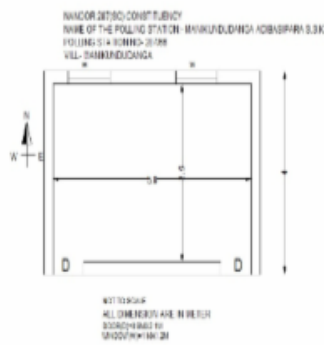

নির্বাচক নিবন্ধন আধিকারিকের স্বাক্ষর

Nazri Naksha

Google Map View

Polling Station Building Front View

Polling Station Front View

Cad View

Key MAP View

1	CWC2569283	নাম : আমাতুল ফেরদৌস স্বামীর নাম: নুর আলম বাড়ির নং : নং000 বয়স : 37 লিঙ্গ : মহিলা	ফটো উপলব্ধ	2	LVD1258185	নাম : নুর আলম পিতার নাম: আব্দুর রহমান বাড়ির নং : নং000 বয়স : 46 লিঙ্গ : পুরুষ	ফটো উপলব্ধ	3	WB/41/284/192588	নাম : সরিফুল ইসলাম পিতার নাম: মনসুর আহমেদ বাড়ির নং : n0001 বয়স : 63 লিঙ্গ : পুরুষ	ফটো উপলব্ধ
4	LVD2300598	নাম : রেজিনা ইয়াসমিন স্বামীর নাম: সরিফুল ইসলাম বাড়ির নং : n0001 বয়স : 57 লিঙ্গ : মহিলা	ফটো উপলব্ধ	5	LVD2456465	নাম : মাহেদা বেগম স্বামীর নাম: সুকুর আলি খন্দোকার বাড়ির নং : n0001 বয়স : 48 লিঙ্গ : মহিলা	ফটো উপলব্ধ	6	LVD2456473	নাম : সুকুর আলি খন্দোকার পিতার নাম: লালন খন্দোকার বাড়ির নং : n0017 বয়স : 48 লিঙ্গ : পুরুষ	ফটো উপলব্ধ
7	LVD1804210	নাম : মহিলা বিবি স্বামীর নাম: মানাই সেখ বাড়ির নং : n0017 বয়স : 57 লিঙ্গ : মহিলা	ফটো উপলব্ধ	8	WB/37/264/146477	নাম : রেহেনা খাতুন স্বামীর নাম: আমিরুল সেখ বাড়ির নং : n0034 বয়স : 52 লিঙ্গ : মহিলা	ফটো উপলব্ধ	9	WB/37/264/573697	নাম : ফিরোজা বেগম স্বামীর নাম: রহমান সেখ বাড়ির নং : n0034 বয়স : 78 লিঙ্গ : মহিলা	ফটো উপলব্ধ
10	AEM1382480	নাম : সফিক সেখ পিতার নাম: কাসেম সেখ বাড়ির নং : n0033 বয়স : 50 লিঙ্গ : পুরুষ	ফটো উপলব্ধ	11	WB/41/284/192609	নাম : বেদি বিবি স্বামীর নাম: নাদির বাড়ির নং : n0033 বয়স : 53 লিঙ্গ : মহিলা	ফটো উপলব্ধ	12	AEM1702745	নাম : বাবু সেখ পিতার নাম: নাদির সেখ বাড়ির নং : n0033 বয়স : 50 লিঙ্গ : পুরুষ	ফটো উপলব্ধ
13	AEM1702786	নাম : কাজু সেখ পিতার নাম: নাদির সেখ বাড়ির নং : n0033 বয়স : 34 লিঙ্গ : পুরুষ	ফটো উপলব্ধ	14	AEM1702737	নাম : রানু বিবি স্বামীর নাম: সাজু সেখ বাড়ির নং : n0033 বয়স : 38 লিঙ্গ : মহিলা	ফটো উপলব্ধ	15	AEM1534114	নাম : সাজু সেখ পিতার নাম: নাদির সেখ বাড়ির নং : n0033 বয়স : 35 লিঙ্গ : পুরুষ	ফটো উপলব্ধ
16	AEM1534122	নাম : রিমি বিবি স্বামীর নাম: রাজু সেখ বাড়ির নং : n0033 বয়স : 37 লিঙ্গ : মহিলা	ফটো উপলব্ধ	17	AEM1382472	নাম : রাজু সেখ পিতার নাম: নাদির সেখ বাড়ির নং : n0033 বয়স : 40 লিঙ্গ : পুরুষ	ফটো উপলব্ধ	18	LVD1323823	নাম : ফটিক সেখ পিতার নাম: নজরুল সেখ বাড়ির নং : n0002 বয়স : 45 লিঙ্গ : পুরুষ	ফটো উপলব্ধ
19	AEM2445419	নাম : মনোয়ারা বিবি স্বামীর নাম: নজরুল সেখ বাড়ির নং : n0002 বয়স : 67 লিঙ্গ : মহিলা	ফটো উপলব্ধ	20	AEM2437846	নাম : সাহেনারা খাতুন স্বামীর নাম: আব্দুল মোমেন বাড়ির নং : n0001 বয়স : 59 লিঙ্গ : মহিলা	ফটো উপলব্ধ	21	WB/41/284/192598	নাম : শেফালী বেগম স্বামীর নাম: জিয়াউদ্দিন হাসান বাড়ির নং : n0001 বয়স : 71 লিঙ্গ : মহিলা	ফটো উপলব্ধ
22	AEM1534155	নাম : অঞ্জুরী ঘোষ স্বামীর নাম: রক্ষাকর ঘোষ বাড়ির নং : n0039 বয়স : 39 লিঙ্গ : মহিলা	ফটো উপলব্ধ	23	LVD2022051	নাম : ফরিদা বেগম স্বামীর নাম: আমিন সেখ বাড়ির নং : n0039 বয়স : 54 লিঙ্গ : মহিলা	ফটো উপলব্ধ	24	AEM0273508	নাম : আসনারা বিবি স্বামীর নাম: মোজাম্মেল হক বাড়ির নং : n0072 বয়স : 63 লিঙ্গ : মহিলা	ফটো উপলব্ধ
25	AEM0273516	নাম : হালিমা বিবি স্বামীর নাম: ইয়াকুব খান বাড়ির নং : n0073 বয়স : 46 লিঙ্গ : মহিলা	ফটো উপলব্ধ	26	AEM0273524	নাম : জিয়াউল সৈয়দ পিতার নাম: মোজাম্মেল হক বাড়ির নং : n0074 বয়স : 46 লিঙ্গ : পুরুষ	ফটো উপলব্ধ	27	AEM0273417	নাম : আনিসা বিবি স্বামীর নাম: আব্বাস সেখ বাড়ির নং : n0077 বয়স : 57 লিঙ্গ : মহিলা	ফটো উপলব্ধ
28	AEM1796796	নাম : বিলকিস খাতুন পিতার নাম: আব্দুল কাদের বাড়ির নং : n0085 বয়স : 32 লিঙ্গ : মহিলা	ফটো উপলব্ধ	29	WB/41/283/399441	নাম : সেখ নাসিরউদ্দিন পিতার নাম: সেখ সুলতান বাড়ির নং : n0298 বয়স : 51 লিঙ্গ : পুরুষ	ফটো উপলব্ধ	30	WB/41/283/399439	নাম : সাহারাবানু স্বামীর নাম: সেখ নাসিরউদ্দিন বাড়ির নং : n0299 বয়স : 50 লিঙ্গ : মহিলা	ফটো উপলব্ধ