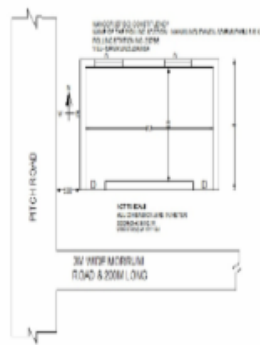

নির্বাচক নিবন্ধন আধিকারিকের স্বাক্ষর

Nazri Naksha

Google Map View

Polling Station Building Front View

Polling Station Front View

Cad View

Key MAP View

1	CWC2569283	নাম : আমাতুল ফেরদৌস স্বামীর নাম: নুর আলম বাড়ির নং : নং000 বয়স : 37 লিঙ্গ : মহিলা	ফটো উপলব্ধ	2	LVD1258185	নাম : নুর আলম পিতার নাম: আব্দুর রহমান বাড়ির নং : নং000 বয়স : 46 লিঙ্গ : পুরুষ	ফটো উপলব্ধ	3	WB/41/284/192588	নাম : সরিফুল ইসলাম পিতার নাম: মনসুর আহমেদ বাড়ির নং : n0001 বয়স : 63 লিঙ্গ : পুরুষ	ফটো উপলব্ধ
4	LVD2300598	নাম : রেজিনা ইয়াসমিন স্বামীর নাম: সরিফুল ইসলাম বাড়ির নং : n0001 বয়স : 57 লিঙ্গ : মহিলা	ফটো উপলব্ধ	5	LVD2456465	নাম : মাহেদা বেগম স্বামীর নাম: সুকুর আলি খন্দোকার বাড়ির নং : n0001 বয়স : 48 লিঙ্গ : মহিলা	ফটো উপলব্ধ	6	LVD2456473	নাম : সুকুর আলি খন্দোকার পিতার নাম: লালন খন্দোকার বাড়ির নং : n0017 বয়স : 48 লিঙ্গ : পুরুষ	ফটো উপলব্ধ
7	LVD1804210	নাম : মহিলা বিবি স্বামীর নাম: মানাই সেখ বাড়ির নং : n0017 বয়স : 57 লিঙ্গ : মহিলা	ফটো উপলব্ধ	8	WB/37/264/146477	নাম : রেহেনা খাতুন স্বামীর নাম: আমিরুল সেখ বাড়ির নং : n0034 বয়স : 52 লিঙ্গ : মহিলা	ফটো উপলব্ধ	9	WB/37/264/573697	নাম : ফিরোজা বেগম স্বামীর নাম: রহমান সেখ বাড়ির নং : n0034 বয়স : 78 লিঙ্গ : মহিলা	ফটো উপলব্ধ
10	AEM1382480	নাম : সফিক সেখ পিতার নাম: কাসেম সেখ বাড়ির নং : n0033 বয়স : 50 লিঙ্গ : পুরুষ	ফটো উপলব্ধ	11	WB/41/284/192609	নাম : বেদি বিবি স্বামীর নাম: নাদির বাড়ির নং : n0033 বয়স : 53 লিঙ্গ : মহিলা	ফটো উপলব্ধ	12	AEM1702745	নাম : বাবু সেখ পিতার নাম: নাদির সেখ বাড়ির নং : n0033 বয়স : 50 লিঙ্গ : পুরুষ	ফটো উপলব্ধ
13	AEM1702786	নাম : কাজু সেখ পিতার নাম: নাদির সেখ বাড়ির নং : n0033 বয়স : 34 লিঙ্গ : পুরুষ	ফটো উপলব্ধ	14	AEM1702737	নাম : রানু বিবি স্বামীর নাম: সাজু সেখ বাড়ির নং : n0033 বয়স : 38 লিঙ্গ : মহিলা	ফটো উপলব্ধ	15	AEM1534114	নাম : সাজু সেখ পিতার নাম: নাদির সেখ বাড়ির নং : n0033 বয়স : 35 লিঙ্গ : পুরুষ	ফটো উপলব্ধ
16	AEM1534122	নাম : রিমি বিবি স্বামীর নাম: রাজু সেখ বাড়ির নং : n0033 বয়স : 37 লিঙ্গ : মহিলা	ফটো উপলব্ধ	17	AEM1382472	নাম : রাজু সেখ পিতার নাম: নাদির সেখ বাড়ির নং : n0033 বয়স : 40 লিঙ্গ : পুরুষ	ফটো উপলব্ধ	18	LVD1323823	নাম : ফটিক সেখ পিতার নাম: নজরুল সেখ বাড়ির নং : n0002 বয়স : 45 লিঙ্গ : পুরুষ	ফটো উপলব্ধ
19	AEM2445419	নাম : মনোয়ারা বিবি স্বামীর নাম: নজরুল সেখ বাড়ির নং : n0002 বয়স : 67 লিঙ্গ : মহিলা	ফটো উপলব্ধ	20	AEM2437846	নাম : সাহেনারা খাতুন স্বামীর নাম: আব্দুল মোমেন বাড়ির নং : n0001 বয়স : 59 লিঙ্গ : মহিলা	ফটো উপলব্ধ	21	WB/41/284/192598	নাম : শেফালী বেগম স্বামীর নাম: জিয়াউদ্দিন হাসান বাড়ির নং : n0001 বয়স : 71 লিঙ্গ : মহিলা	ফটো উপলব্ধ
22	AEM1534155	নাম : অঞ্জুরী ঘোষ স্বামীর নাম: রক্ষাকর ঘোষ বাড়ির নং : n0039 বয়স : 39 লিঙ্গ : মহিলা	ফটো উপলব্ধ	23	LVD2022051	নাম : ফরিদা বেগম স্বামীর নাম: আমিন সেখ বাড়ির নং : n0039 বয়স : 54 লিঙ্গ : মহিলা	ফটো উপলব্ধ	24	AEM0273508	নাম : আসনারা বিবি স্বামীর নাম: মোজাম্মেল হক বাড়ির নং : n0072 বয়স : 63 লিঙ্গ : মহিলা	ফটো উপলব্ধ
25	AEM0273516	নাম : হালিমা বিবি স্বামীর নাম: ইয়াকুব খান বাড়ির নং : n0073 বয়স : 46 লিঙ্গ : মহিলা	ফটো উপলব্ধ	26	AEM0273524	নাম : জিয়াউল সৈয়দ পিতার নাম: মোজাম্মেল হক বাড়ির নং : n0074 বয়স : 46 লিঙ্গ : পুরুষ	ফটো উপলব্ধ	27	AEM0273417	নাম : আনিসা বিবি স্বামীর নাম: আব্বাস সেখ বাড়ির নং : n0077 বয়স : 57 লিঙ্গ : মহিলা	ফটো উপলব্ধ
28	AEM1796796	নাম : বিলকিস খাতুন পিতার নাম: আব্দুল কাদের বাড়ির নং : n0085 বয়স : 32 লিঙ্গ : মহিলা	ফটো উপলব্ধ	29	WB/41/283/399441	নাম : সেখ নাসিরউদ্দিন পিতার নাম: সেখ সুলতান বাড়ির নং : n0298 বয়স : 51 লিঙ্গ : পুরুষ	ফটো উপলব্ধ	30	WB/41/283/399439	নাম : সাহারাবানু স্বামীর নাম: সেখ নাসিরউদ্দিন বাড়ির নং : n0299 বয়স : 50 লিঙ্গ : মহিলা	ফটো উপলব্ধ