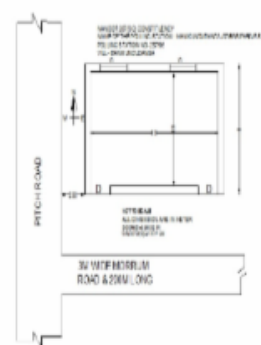

নির্বাচক নিবন্ধন আধিকারিকের স্বাক্ষর

Nazri Naksha

Google Map View

Polling Station Building Front View

Polling Station Front View

Cad View

Key MAP View

1	CWC2569283	নাম : আমাতুল ফেরদৌস স্বামীর নাম: নুর আলম বাড়ির নং : নং000 বয়স : 37 লিঙ্গ : মহিলা	ফটো উপলব্ধ	2	LVD1258185	নাম : নুর আলম পিতার নাম: আব্দুর রহমান বাড়ির নং : নং000 বয়স : 46 লিঙ্গ : পুরুষ	ফটো উপলব্ধ	3	WB/41/284/192588	নাম : সরিফুল ইসলাম পিতার নাম: মনসুর আহমেদ বাড়ির নং : n0001 বয়স : 63 লিঙ্গ : পুরুষ	ফটো উপলব্ধ
4	LVD2300598	নাম : রেজিনা ইয়াসমিন স্বামীর নাম: সরিফুল ইসলাম বাড়ির নং : n0001 বয়স : 57 লিঙ্গ : মহিলা	ফটো উপলব্ধ	5	LVD2456465	নাম : মাহেদা বেগম স্বামীর নাম: সুকুর আলি খন্দোকার বাড়ির নং : n0001 বয়স : 48 লিঙ্গ : মহিলা	ফটো উপলব্ধ	6	LVD2456473	নাম : সুকুর আলি খন্দোকার পিতার নাম: লালন খন্দোকার বাড়ির নং : n0017 বয়স : 48 লিঙ্গ : পুরুষ	ফটো উপলব্ধ
7	LVD1804210	নাম : মহিলা বিবি স্বামীর নাম: মানাই সেখ বাড়ির নং : n0017 বয়স : 57 লিঙ্গ : মহিলা	ফটো উপলব্ধ	8	WB/37/264/146477	নাম : রেহেনা খাতুন স্বামীর নাম: আমিরুল সেখ বাড়ির নং : n0034 বয়স : 52 লিঙ্গ : মহিলা	ফটো উপলব্ধ	9	WB/37/264/573697	নাম : ফিরোজা বেগম স্বামীর নাম: রহমান সেখ বাড়ির নং : n0034 বয়স : 78 লিঙ্গ : মহিলা	ফটো উপলব্ধ
10	AEM1382480	নাম : সফিক সেখ পিতার নাম: কাসেম সেখ বাড়ির নং : n0033 বয়স : 50 লিঙ্গ : পুরুষ	ফটো উপলব্ধ	11	WB/41/284/192609	নাম : বেদি বিবি স্বামীর নাম: নাদির বাড়ির নং : n0033 বয়স : 53 লিঙ্গ : মহিলা	ফটো উপলব্ধ	12	AEM1702745	নাম : বাবু সেখ পিতার নাম: নাদির সেখ বাড়ির নং : n0033 বয়স : 50 লিঙ্গ : পুরুষ	ফটো উপলব্ধ
13	AEM1702786	নাম : কাজু সেখ পিতার নাম: নাদির সেখ বাড়ির নং : n0033 বয়স : 34 লিঙ্গ : পুরুষ	ফটো উপলব্ধ	14	AEM1702737	নাম : রানু বিবি স্বামীর নাম: সাজু সেখ বাড়ির নং : n0033 বয়স : 38 লিঙ্গ : মহিলা	ফটো উপলব্ধ	15	AEM1534114	নাম : সাজু সেখ পিতার নাম: নাদির সেখ বাড়ির নং : n0033 বয়স : 35 লিঙ্গ : পুরুষ	ফটো উপলব্ধ
16	AEM1534122	নাম : রিমি বিবি স্বামীর নাম: রাজু সেখ বাড়ির নং : n0033 বয়স : 37 লিঙ্গ : মহিলা	ফটো উপলব্ধ	17	AEM1382472	নাম : রাজু সেখ পিতার নাম: নাদির সেখ বাড়ির নং : n0033 বয়স : 40 লিঙ্গ : পুরুষ	ফটো উপলব্ধ	18	LVD1323823	নাম : ফটিক সেখ পিতার নাম: নজরুল সেখ বাড়ির নং : n0002 বয়স : 45 লিঙ্গ : পুরুষ	ফটো উপলব্ধ
19	AEM2445419	নাম : মনোয়ারা বিবি স্বামীর নাম: নজরুল সেখ বাড়ির নং : n0002 বয়স : 67 লিঙ্গ : মহিলা	ফটো উপলব্ধ	20	AEM2437846	নাম : সাহেনারা খাতুন স্বামীর নাম: আব্দুল মোমেন বাড়ির নং : n0001 বয়স : 59 লিঙ্গ : মহিলা	ফটো উপলব্ধ	21	WB/41/284/192598	নাম : শেফালী বেগম স্বামীর নাম: জিয়াউদ্দিন হাসান বাড়ির নং : n0001 বয়স : 71 লিঙ্গ : মহিলা	ফটো উপলব্ধ
22	AEM1534155	নাম : অঞ্জুরী ঘোষ স্বামীর নাম: রক্ষাকর ঘোষ বাড়ির নং : n0039 বয়স : 39 লিঙ্গ : মহিলা	ফটো উপলব্ধ	23	LVD2022051	নাম : ফরিদা বেগম স্বামীর নাম: আমিন সেখ বাড়ির নং : n0039 বয়স : 54 লিঙ্গ : মহিলা	ফটো উপলব্ধ	24	AEM0273508	নাম : আসনারা বিবি স্বামীর নাম: মোজাম্মেল হক বাড়ির নং : n0072 বয়স : 63 লিঙ্গ : মহিলা	ফটো উপলব্ধ
25	AEM0273516	নাম : হালিমা বিবি স্বামীর নাম: ইয়াকুব খান বাড়ির নং : n0073 বয়স : 46 লিঙ্গ : মহিলা	ফটো উপলব্ধ	26	AEM0273524	নাম : জিয়াউল সৈয়দ পিতার নাম: মোজাম্মেল হক বাড়ির নং : n0074 বয়স : 46 লিঙ্গ : পুরুষ	ফটো উপলব্ধ	27	AEM0273417	নাম : আনিসা বিবি স্বামীর নাম: আব্বাস সেখ বাড়ির নং : n0077 বয়স : 57 লিঙ্গ : মহিলা	ফটো উপলব্ধ
28	AEM1796796	নাম : বিলকিস খাতুন পিতার নাম: আব্দুল কাদের বাড়ির নং : n0085 বয়স : 32 লিঙ্গ : মহিলা	ফটো উপলব্ধ	29	WB/41/283/399441	নাম : সেখ নাসিরউদ্দিন পিতার নাম: সেখ সুলতান বাড়ির নং : n0298 বয়স : 51 লিঙ্গ : পুরুষ	ফটো উপলব্ধ	30	WB/41/283/399439	নাম : সাহারাবানু স্বামীর নাম: সেখ নাসিরউদ্দিন বাড়ির নং : n0299 বয়স : 50 লিঙ্গ : মহিলা	ফটো উপলব্ধ