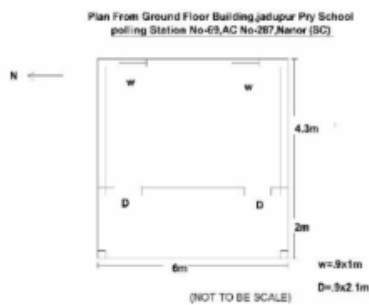

নির্বাচক নিবন্ধন আধিকারিকের স্বাক্ষর

Nazri Naksha

Google Map View

Polling Station Building Front View

Polling Station Front View

Cad View

Key MAP View

1 নাম : সালেহা বিবি স্বামীর নাম : মিরাজুল সেখ বাড়ির নং : n0067 বয়স : 41 লিঙ্গ : মহিলা	AEM1535038 ফটো উপলব্ধ	2 নাম : পাপন সেখ পিতার নাম : কালো সেখ বাড়ির নং : n0067 বয়স : 31 লিঙ্গ : পুরুষ	AEM1903426 ফটো উপলব্ধ	3 নাম : কয়সর সেখ পিতার নাম : কালো সেখ বাড়ির নং : n0067 বয়স : 44 লিঙ্গ : পুরুষ	LVD1806082 ফটো উপলব্ধ
4 নাম : তনুজা বিবি স্বামীর নাম : কালো সেখ বাড়ির নং : n0067 বয়স : 50 লিঙ্গ : মহিলা	AEM2432532 ফটো উপলব্ধ	5 নাম : কালো সেখ পিতার নাম : হারেজ সেখ বাড়ির নং : n0067 বয়স : 52 লিঙ্গ : পুরুষ	AEM2432524 ফটো উপলব্ধ	6 নাম : বেবি বিবি স্বামীর নাম : কয়সর সেখ বাড়ির নং : n0067 বয়স : 33 লিঙ্গ : মহিলা	AEM2098374 ফটো উপলব্ধ
7 নাম : মমতাজ বিবি স্বামীর নাম : হাসিম খাঁ বাড়ির নং : n0036 বয়স : 53 লিঙ্গ : মহিলা	WB/41/284/195398 ফটো উপলব্ধ	8 নাম : সৈয়দ আমির আলি পিতার নাম : সৈয়দ নওশের আলি বাড়ির নং : n0002 বয়স : 30 লিঙ্গ : পুরুষ	AEM1903269 ফটো উপলব্ধ	9 নাম : সেখ বাসিরুল পিতার নাম : সেখ সব্যসাচী রহমান বাড়ির নং : n0065 বয়স : 30 লিঙ্গ : পুরুষ	AEM1903434 ফটো উপলব্ধ
10 নাম : শৈবা বিবি স্বামীর নাম : মনজুর সেখ বাড়ির নং : n0157 বয়স : 61 লিঙ্গ : মহিলা	WB/41/284/189372 ফটো উপলব্ধ	11 নাম : মেঘলাল মুরমু পিতার নাম : ছুতোর মুরমু বাড়ির নং : n0030 বয়স : 29 লিঙ্গ : পুরুষ	AEM2098556 ফটো উপলব্ধ	12 নাম : লক্ষী সরেন স্বামীর নাম : লক্ষীরাম সরেন বাড়ির নং : n0074 বয়স : 35 লিঙ্গ : মহিলা	AEM2098531 ফটো উপলব্ধ
13 নাম : পিন্টু সেখ পিতার নাম : দোলন সেখ বাড়ির নং : n0056 বয়স : 31 লিঙ্গ : পুরুষ	AEM2070829 ফটো উপলব্ধ	14 নাম : সাদেকুল ইসলাম পিতার নাম : হারাদন সেখ বাড়ির নং : n0056 বয়স : 34 লিঙ্গ : পুরুষ	AEM1987064 ফটো উপলব্ধ	15 নাম : সেলিম সেখ পিতার নাম : আক্তার সেখ বাড়ির নং : n0046 বয়স : 55 লিঙ্গ : পুরুষ	LVD1322460 ফটো উপলব্ধ
16 নাম : রাখি বিবি স্বামীর নাম : সেলিম সেখ বাড়ির নং : n0046 বয়স : 56 লিঙ্গ : মহিলা	WB/41/284/195215 ফটো উপলব্ধ	17 নাম : সোলেমা বিবি স্বামীর নাম : সাদেকুল ইসতাম বাড়ির নং : n0056 বয়স : 33 লিঙ্গ : মহিলা	AEM2194710 ফটো উপলব্ধ	18 নাম : সেখ সাহেন সা পিতার নাম : সাদেক আলি বাড়ির নং : n0181 বয়স : 27 লিঙ্গ : পুরুষ	AEM2319689 ফটো উপলব্ধ
19 নাম : মকরোম বিবি স্বামীর নাম : আনোয়ার সেখ বাড়ির নং : n0030 বয়স : 40 লিঙ্গ : মহিলা	AEM2070852 ফটো উপলব্ধ	20 নাম : আপসোনা মমতাজ স্বামীর নাম : রবিউল হক বাড়ির নং : n0030 বয়স : 43 লিঙ্গ : মহিলা	AEM1797885 ফটো উপলব্ধ	21 নাম : রবিউল হক পিতার নাম : আব্দুল রেজাক বাড়ির নং : n0030 বয়স : 46 লিঙ্গ : পুরুষ	LVD1259902 ফটো উপলব্ধ
22 নাম : সামসুলনাহার বেগম স্বামীর নাম : আব্দুল রেজাক বাড়ির নং : n0030 বয়স : 73 লিঙ্গ : মহিলা	WB/41/284/195289 ফটো উপলব্ধ	23 নাম : আব্দুল রেজাক পিতার নাম : আব্দুল বারি বাড়ির নং : n0030 বয়স : 84 লিঙ্গ : পুরুষ	WB/41/284/195625 ফটো উপলব্ধ	24 নাম : সাকেরা বিবি স্বামীর নাম : হেয়াতালি বাড়ির নং : n0006 বয়স : 76 লিঙ্গ : মহিলা	WB/41/284/195076 ফটো উপলব্ধ
25 নাম : সুকরনা বিবি স্বামীর নাম : বাসেদ বাড়ির নং : n0039 বয়স : 69 লিঙ্গ : মহিলা	WB/41/284/195086 ফটো উপলব্ধ	26 নাম : তহিরন বিবি স্বামীর নাম : হিমাত খাঁ বাড়ির নং : n0039 বয়স : 40 লিঙ্গ : মহিলা	AEM1535087 ফটো উপলব্ধ	27 নাম : হিমাত খাঁ পিতার নাম : বাসেদ খাঁ বাড়ির নং : n0039 বয়স : 45 লিঙ্গ : পুরুষ	AEM1703719 ফটো উপলব্ধ
28 নাম : রমিছা বিবি স্বামীর নাম : বৃন্দ বাড়ির নং : n0039 বয়স : 89 লিঙ্গ : মহিলা	WB/41/284/195564 ফটো উপলব্ধ	29 নাম : জাকিরা বিবি স্বামীর নাম : লালু খাঁ বাড়ির নং : n0076 বয়স : 35 লিঙ্গ : মহিলা	AEM1703685 ফটো উপলব্ধ	30 নাম : লক্ষীরাম সরেন পিতার নাম : মুনু সরেন বাড়ির নং : n0074 বয়স : 35 লিঙ্গ : পুরুষ	AEM1797794 ফটো উপলব্ধ