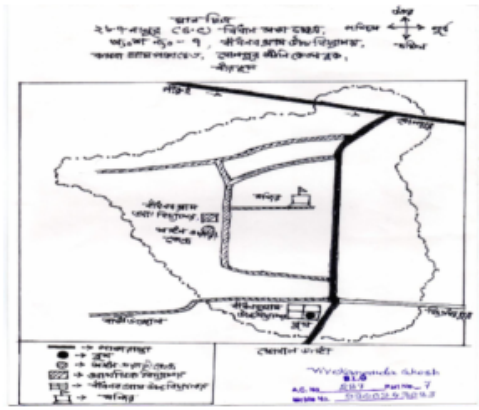

Nazri Naksha