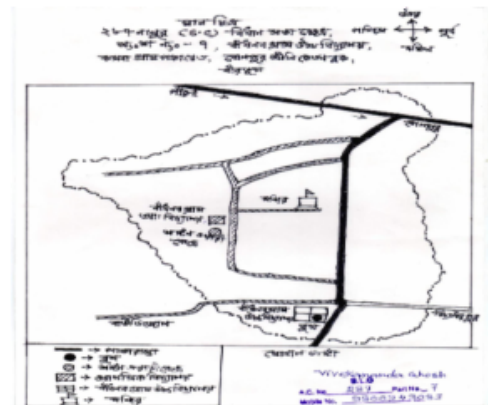

Key MAP View