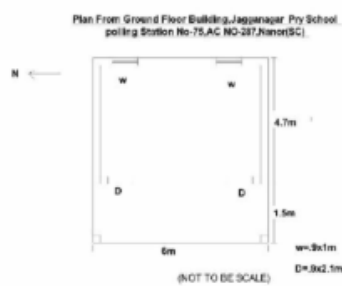

নির্বাচক নিবন্ধন আধিকারিকের স্বাক্ষর

Nazri Naksha

Google Map View

Polling Station Building Front View

Polling Station Front View

Cad View

Key MAP View

বিধানসভা নির্বাচনক্ষেত্রের নং, নাম : 287-নানুর
ভাগ নং, নাম : 1-গ্রাম-বাহিরীআমিনপুর,সাঁওতালপল্লী