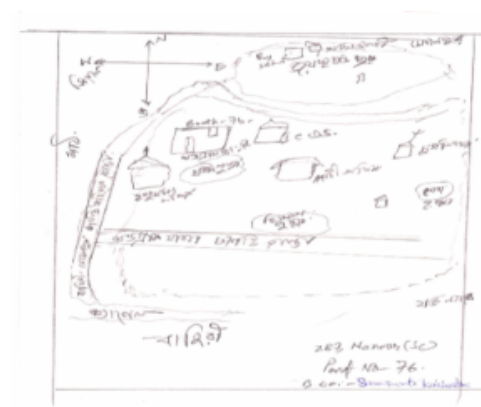

নির্বাচক নিবন্ধন আধিকারিকের স্বাক্ষর

Nazri Naksha

Google Map View

Polling Station Building Front View

Polling Station Front View

Cad View

Key MAP View

1 নাম : শোভন চৌধুরী পিতার নাম: চাঁদ কুমার চৌধুরী বাড়ির নং : n0036 বয়স : 35 লিঙ্গ : পুরুষ	AEM1537521 ফটো উপলব্ধ	2 নাম : পূর্ণিমা চৌধুরী স্বামীর নাম: চাঁদ চৌধুরী বাড়ির নং : n0036 বয়স : 58 লিঙ্গ : মহিলা	WB/41/284/501676 ফটো উপলব্ধ	3 নাম : চাঁদ চৌধুরী পিতার নাম: দেবনারায়ন চৌধুরী বাড়ির নং : n0036 বয়স : 61 লিঙ্গ : পুরুষ	LVD1346279 ফটো উপলব্ধ
4 নাম : মলয় কোঁয়ার পিতার নাম: নীলরতন কোঁয়ার বাড়ির নং : এন0057 বয়স : 24 লিঙ্গ : পুরুষ	AEM2764298 ফটো উপলব্ধ	5 নাম : সোমনাথ লোহার পিতার নাম: কার্তিক লোহার বাড়ির নং : n0007 বয়স : 29 লিঙ্গ : পুরুষ	AEM2100162 ফটো উপলব্ধ	6 নাম : মমতা চৌধুরী স্বামীর নাম: নির্মল চৌধুরী বাড়ির নং : n0010 বয়স : 74 লিঙ্গ : মহিলা	AEM2932390 ফটো উপলব্ধ
7 নাম : শুভজিৎ চৌধুরী পিতার নাম: আলোক চৌধুরী বাড়ির নং : N0000 বয়স : 24 লিঙ্গ : পুরুষ	AEM2656577 ফটো উপলব্ধ	8 নাম : সংগীতা চৌধুরী পিতার নাম: বিমান চৌধুরী বাড়ির নং : নং0010 বয়স : 25 লিঙ্গ : মহিলা	AEM2356210 ফটো উপলব্ধ	9 নাম : বৈশাখী চৌধুরী স্বামীর নাম: আশীষ চৌধুরী বাড়ির নং : n0035 বয়স : 36 লিঙ্গ : মহিলা	AEM1383835 ফটো উপলব্ধ
10 নাম : আশীষ চৌধুরী পিতার নাম: অমল চৌধুরী বাড়ির নং : n0035 বয়স : 45 লিঙ্গ : পুরুষ	LVD1229582 ফটো উপলব্ধ	11 নাম : লীলা চৌধুরী স্বামীর নাম: অমল চৌধুরী বাড়ির নং : এন0035 বয়স : 71 লিঙ্গ : মহিলা	AEM3088473 ফটো উপলব্ধ	12 নাম : অমল কুমার চৌধুরী পিতার নাম: প্রহ্লাদ চন্দ্র চৌধুরী বাড়ির নং : n0035 বয়স : 73 লিঙ্গ : পুরুষ	AEM3088416 ফটো উপলব্ধ
13 নাম : সুবর্ণা মন্ডল পিতার নাম: মলয় মন্ডল বাড়ির নং : এন0056 বয়স : 22 লিঙ্গ : মহিলা	YWL2456937 ফটো উপলব্ধ	14 নাম : অপর্ণা চৌধুরী স্বামীর নাম: অলোক চৌধুরী বাড়ির নং : n0019 বয়স : 54 লিঙ্গ : মহিলা	LVD1346626 ফটো উপলব্ধ	15 নাম : অলোক চৌধুরী পিতার নাম: সত্যকিঙ্কর চৌধুরী বাড়ির নং : n0019 বয়স : 53 লিঙ্গ : পুরুষ	WB/41/284/501546 ফটো উপলব্ধ
16 নাম : সত্যকিঙ্কর চৌধুরী পিতার নাম: কুপাসিন্দু চৌধুরী বাড়ির নং : n0019 বয়স : 91 লিঙ্গ : পুরুষ	WB/41/284/501210 ফটো উপলব্ধ	17 নাম : সূজাতা চৌধুরী স্বামীর নাম: বিমান চৌধুরী বাড়ির নং : n0010 বয়স : 48 লিঙ্গ : মহিলা	LVD1346600 ফটো উপলব্ধ	18 নাম : বিমান চৌধুরী পিতার নাম: নির্মল চৌধুরী বাড়ির নং : n0010 বয়স : 55 লিঙ্গ : পুরুষ	WB/41/284/501429 ফটো উপলব্ধ
19 নাম : অমিত কুমার চৌধুরী পিতার নাম: প্রবীর কুমার চৌধুরী বাড়ির নং : n0007 বয়স : 29 লিঙ্গ : পুরুষ	AEM2015774 ফটো উপলব্ধ	20 নাম : টুস লোহার স্বামীর নাম: কার্তিক লোহার বাড়ির নং : n0007 বয়স : 54 লিঙ্গ : মহিলা	WB/41/284/501277 ফটো উপলব্ধ	21 নাম : কার্তিক লোহার পিতার নাম: ধীরেন লোহার বাড়ির নং : n0007 বয়স : 59 লিঙ্গ : পুরুষ	WB/41/284/501169 ফটো উপলব্ধ
22 নাম : রিঙ্কু চৌধুরী স্বামীর নাম: সুবীর চৌধুরী বাড়ির নং : n0007 বয়স : 37 লিঙ্গ : মহিলা	AEM1679711 ফটো উপলব্ধ	23 নাম : সুবীর চৌধুরী পিতার নাম: সুকুমার চৌধুরী বাড়ির নং : n0007 বয়স : 49 লিঙ্গ : পুরুষ	WB/41/284/501509 ফটো উপলব্ধ	24 নাম : কাকলী চৌধুরী স্বামীর নাম: প্রবীর চৌধুরী বাড়ির নং : n0007 বয়স : 48 লিঙ্গ : মহিলা	LVD2170066 ফটো উপলব্ধ
25 নাম : প্রবীর চৌধুরী পিতার নাম: সুকুমার চৌধুরী বাড়ির নং : n0007 বয়স : 52 লিঙ্গ : পুরুষ	WB/41/284/501547 ফটো উপলব্ধ	26 নাম : সুকুমার চৌধুরী পিতার নাম: ব্রুবেশ্বর চৌধুরী বাড়ির নং : n0007 বয়স : 76 লিঙ্গ : পুরুষ	WB/41/284/501385 ফটো উপলব্ধ	27 নাম : রুবি চৌধুরী স্বামীর নাম: দীপক চৌধুরী বাড়ির নং : n0002 বয়স : 47 লিঙ্গ : মহিলা	LVD1348531 ফটো উপলব্ধ
28 নাম : দীপক চৌধুরী পিতার নাম: কমলাকান্ত চৌধুরী বাড়ির নং : n0002 বয়স : 50 লিঙ্গ : পুরুষ	LVD1908672 ফটো উপলব্ধ	29 নাম : কল্যাণী চৌধুরী স্বামীর নাম: কমলাকান্ত চৌধুরী বাড়ির নং : n0002 বয়স : 69 লিঙ্গ : মহিলা	LVD1229459 ফটো উপলব্ধ	30 নাম : অনিমেষ্ চৌধুরী পিতার নাম: প্রবীর চৌধুরী বাড়ির নং : n0256 বয়স : 26 লিঙ্গ : পুরুষ	AEM2319036 ফটো উপলব্ধ