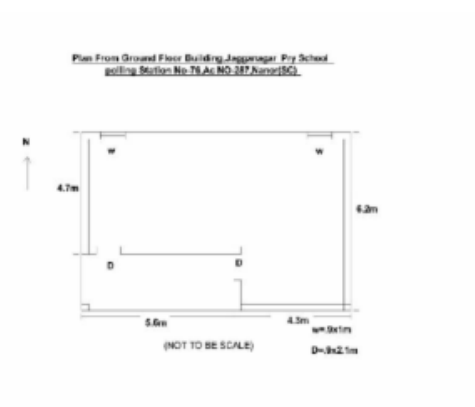

নির্বাচক নিবন্ধন আধিকারিকের স্বাক্ষর

Nazri Naksha

Google Map View

Polling Station Building Front View

Polling Station Front View

Cad View

Key MAP View

1 নাম : শোভন চৌধুরী পিতার নাম: চাঁদ কুমার চৌধুরী বাড়ির নং : n0036 বয়স : 35 লিঙ্গ : পুরুষ	AEM1537521 ফটো উপলব্ধ	2 নাম : পূর্ণিমা চৌধুরী স্বামীর নাম: চাঁদ চৌধুরী বাড়ির নং : n0036 বয়স : 58 লিঙ্গ : মহিলা	WB/41/284/501676 ফটো উপলব্ধ	3 নাম : চাঁদ চৌধুরী পিতার নাম: দেবনারায়ন চৌধুরী বাড়ির নং : n0036 বয়স : 61 লিঙ্গ : পুরুষ	LVD1346279 ফটো উপলব্ধ
4 নাম : মলয় কোঁয়ার পিতার নাম: নীলরতন কোঁয়ার বাড়ির নং : এন0057 বয়স : 24 লিঙ্গ : পুরুষ	AEM2764298 ফটো উপলব্ধ	5 নাম : সোমনাথ লোহার পিতার নাম: কার্তিক লোহার বাড়ির নং : n0007 বয়স : 29 লিঙ্গ : পুরুষ	AEM2100162 ফটো উপলব্ধ	6 নাম : মমতা চৌধুরী স্বামীর নাম: নির্মল চৌধুরী বাড়ির নং : n0010 বয়স : 74 লিঙ্গ : মহিলা	AEM2932390 ফটো উপলব্ধ
7 নাম : শুভজিৎ চৌধুরী পিতার নাম: আলোক চৌধুরী বাড়ির নং : N0000 বয়স : 24 লিঙ্গ : পুরুষ	AEM2656577 ফটো উপলব্ধ	8 নাম : সংগীতা চৌধুরী পিতার নাম: বিমান চৌধুরী বাড়ির নং : নং0010 বয়স : 25 লিঙ্গ : মহিলা	AEM2356210 ফটো উপলব্ধ	9 নাম : বৈশাখী চৌধুরী স্বামীর নাম: আশীষ চৌধুরী বাড়ির নং : n0035 বয়স : 36 লিঙ্গ : মহিলা	AEM1383835 ফটো উপলব্ধ
10 নাম : আশীষ চৌধুরী পিতার নাম: অমল চৌধুরী বাড়ির নং : n0035 বয়স : 45 লিঙ্গ : পুরুষ	LVD1229582 ফটো উপলব্ধ	11 নাম : লীলা চৌধুরী স্বামীর নাম: অমল চৌধুরী বাড়ির নং : এন0035 বয়স : 71 লিঙ্গ : মহিলা	AEM3088473 ফটো উপলব্ধ	12 নাম : অমল কুমার চৌধুরী পিতার নাম: প্রহ্লাদ চন্দ্র চৌধুরী বাড়ির নং : n0035 বয়স : 73 লিঙ্গ : পুরুষ	AEM3088416 ফটো উপলব্ধ
13 নাম : সুবর্ণা মন্ডল পিতার নাম: মলয় মন্ডল বাড়ির নং : এন0056 বয়স : 22 লিঙ্গ : মহিলা	YWL2456937 ফটো উপলব্ধ	14 নাম : অপর্ণা চৌধুরী স্বামীর নাম: অলোক চৌধুরী বাড়ির নং : n0019 বয়স : 54 লিঙ্গ : মহিলা	LVD1346626 ফটো উপলব্ধ	15 নাম : অলোক চৌধুরী পিতার নাম: সত্যকিঙ্কর চৌধুরী বাড়ির নং : n0019 বয়স : 53 লিঙ্গ : পুরুষ	WB/41/284/501546 ফটো উপলব্ধ
16 নাম : সত্যকিঙ্কর চৌধুরী পিতার নাম: কুপাসিন্দু চৌধুরী বাড়ির নং : n0019 বয়স : 91 লিঙ্গ : পুরুষ	WB/41/284/501210 ফটো উপলব্ধ	17 নাম : সূজাতা চৌধুরী স্বামীর নাম: বিমান চৌধুরী বাড়ির নং : n0010 বয়স : 48 লিঙ্গ : মহিলা	LVD1346600 ফটো উপলব্ধ	18 নাম : বিমান চৌধুরী পিতার নাম: নির্মল চৌধুরী বাড়ির নং : n0010 বয়স : 55 লিঙ্গ : পুরুষ	WB/41/284/501429 ফটো উপলব্ধ
19 নাম : অমিত কুমার চৌধুরী পিতার নাম: প্রবীর কুমার চৌধুরী বাড়ির নং : n0007 বয়স : 29 লিঙ্গ : পুরুষ	AEM2015774 ফটো উপলব্ধ	20 নাম : টুস লোহার স্বামীর নাম: কার্তিক লোহার বাড়ির নং : n0007 বয়স : 54 লিঙ্গ : মহিলা	WB/41/284/501277 ফটো উপলব্ধ	21 নাম : কার্তিক লোহার পিতার নাম: ধীরেন লোহার বাড়ির নং : n0007 বয়স : 59 লিঙ্গ : পুরুষ	WB/41/284/501169 ফটো উপলব্ধ
22 নাম : রিঙ্কু চৌধুরী স্বামীর নাম: সুবীর চৌধুরী বাড়ির নং : n0007 বয়স : 37 লিঙ্গ : মহিলা	AEM1679711 ফটো উপলব্ধ	23 নাম : সুবীর চৌধুরী পিতার নাম: সুকুমার চৌধুরী বাড়ির নং : n0007 বয়স : 49 লিঙ্গ : পুরুষ	WB/41/284/501509 ফটো উপলব্ধ	24 নাম : কাকলী চৌধুরী স্বামীর নাম: প্রবীর চৌধুরী বাড়ির নং : n0007 বয়স : 48 লিঙ্গ : মহিলা	LVD2170066 ফটো উপলব্ধ
25 নাম : প্রবীর চৌধুরী পিতার নাম: সুকুমার চৌধুরী বাড়ির নং : n0007 বয়স : 52 লিঙ্গ : পুরুষ	WB/41/284/501547 ফটো উপলব্ধ	26 নাম : সুকুমার চৌধুরী পিতার নাম: ব্রুবেশ্বর চৌধুরী বাড়ির নং : n0007 বয়স : 76 লিঙ্গ : পুরুষ	WB/41/284/501385 ফটো উপলব্ধ	27 নাম : রুবি চৌধুরী স্বামীর নাম: দীপক চৌধুরী বাড়ির নং : n0002 বয়স : 47 লিঙ্গ : মহিলা	LVD1348531 ফটো উপলব্ধ
28 নাম : দীপক চৌধুরী পিতার নাম: কমলাকান্ত চৌধুরী বাড়ির নং : n0002 বয়স : 50 লিঙ্গ : পুরুষ	LVD1908672 ফটো উপলব্ধ	29 নাম : কল্যাণী চৌধুরী স্বামীর নাম: কমলাকান্ত চৌধুরী বাড়ির নং : n0002 বয়স : 69 লিঙ্গ : মহিলা	LVD1229459 ফটো উপলব্ধ	30 নাম : অনিমেষ্ চৌধুরী পিতার নাম: প্রবীর চৌধুরী বাড়ির নং : n0256 বয়স : 26 লিঙ্গ : পুরুষ	AEM2319036 ফটো উপলব্ধ