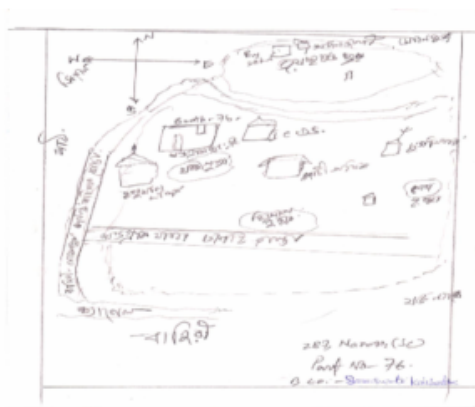

নির্বাচক নিবন্ধন আধিকারিকের স্বাক্ষর

Nazri Naksha

Google Map View

Polling Station Building Front View

Polling Station Front View

Cad View

Key MAP View

1 নাম : শোভন চৌধুরী পিতার নাম: চাঁদ কুমার চৌধুরী বাড়ির নং : n0036 বয়স : 35 লিঙ্গ : পুরুষ	AEM1537521 ফটো উপলব্ধ	2 নাম : পূর্ণিমা চৌধুরী স্বামীর নাম: চাঁদ চৌধুরী বাড়ির নং : n0036 বয়স : 58 লিঙ্গ : মহিলা	WB/41/284/501676 ফটো উপলব্ধ	3 নাম : চাঁদ চৌধুরী পিতার নাম: দেবনারায়ন চৌধুরী বাড়ির নং : n0036 বয়স : 61 লিঙ্গ : পুরুষ	LVD1346279 ফটো উপলব্ধ
4 নাম : মলয় কোঁয়ার পিতার নাম: নীলরতন কোঁয়ার বাড়ির নং : এন0057 বয়স : 24 লিঙ্গ : পুরুষ	AEM2764298 ফটো উপলব্ধ	5 নাম : সোমনাথ লোহার পিতার নাম: কার্তিক লোহার বাড়ির নং : n0007 বয়স : 29 লিঙ্গ : পুরুষ	AEM2100162 ফটো উপলব্ধ	6 নাম : মমতা চৌধুরী স্বামীর নাম: নির্মল চৌধুরী বাড়ির নং : n0010 বয়স : 74 লিঙ্গ : মহিলা	AEM2932390 ফটো উপলব্ধ
7 নাম : শুভজিৎ চৌধুরী পিতার নাম: আলোক চৌধুরী বাড়ির নং : N0000 বয়স : 24 লিঙ্গ : পুরুষ	AEM2656577 ফটো উপলব্ধ	8 নাম : সংগীতা চৌধুরী পিতার নাম: বিমান চৌধুরী বাড়ির নং : নং0010 বয়স : 25 লিঙ্গ : মহিলা	AEM2356210 ফটো উপলব্ধ	9 নাম : বৈশাখী চৌধুরী স্বামীর নাম: আশীষ চৌধুরী বাড়ির নং : n0035 বয়স : 36 লিঙ্গ : মহিলা	AEM1383835 ফটো উপলব্ধ
10 নাম : আশীষ চৌধুরী পিতার নাম: অমল চৌধুরী বাড়ির নং : n0035 বয়স : 45 লিঙ্গ : পুরুষ	LVD1229582 ফটো উপলব্ধ	11 নাম : লীলা চৌধুরী স্বামীর নাম: অমল চৌধুরী বাড়ির নং : এন0035 বয়স : 71 লিঙ্গ : মহিলা	AEM3088473 ফটো উপলব্ধ	12 নাম : অমল কুমার চৌধুরী পিতার নাম: প্রহ্লাদ চন্দ্র চৌধুরী বাড়ির নং : n0035 বয়স : 73 লিঙ্গ : পুরুষ	AEM3088416 ফটো উপলব্ধ
13 নাম : সুবর্ণা মন্ডল পিতার নাম: মলয় মন্ডল বাড়ির নং : এন0056 বয়স : 22 লিঙ্গ : মহিলা	YWL2456937 ফটো উপলব্ধ	14 নাম : অপর্ণা চৌধুরী স্বামীর নাম: অলোক চৌধুরী বাড়ির নং : n0019 বয়স : 54 লিঙ্গ : মহিলা	LVD1346626 ফটো উপলব্ধ	15 নাম : অলোক চৌধুরী পিতার নাম: সত্যকিঙ্কর চৌধুরী বাড়ির নং : n0019 বয়স : 53 লিঙ্গ : পুরুষ	WB/41/284/501546 ফটো উপলব্ধ
16 নাম : সত্যকিঙ্কর চৌধুরী পিতার নাম: কুপাসিন্দু চৌধুরী বাড়ির নং : n0019 বয়স : 91 লিঙ্গ : পুরুষ	WB/41/284/501210 ফটো উপলব্ধ	17 নাম : সূজাতা চৌধুরী স্বামীর নাম: বিমান চৌধুরী বাড়ির নং : n0010 বয়স : 48 লিঙ্গ : মহিলা	LVD1346600 ফটো উপলব্ধ	18 নাম : বিমান চৌধুরী পিতার নাম: নির্মল চৌধুরী বাড়ির নং : n0010 বয়স : 55 লিঙ্গ : পুরুষ	WB/41/284/501429 ফটো উপলব্ধ
19 নাম : অমিত কুমার চৌধুরী পিতার নাম: প্রবীর কুমার চৌধুরী বাড়ির নং : n0007 বয়স : 29 লিঙ্গ : পুরুষ	AEM2015774 ফটো উপলব্ধ	20 নাম : টুস লোহার স্বামীর নাম: কার্তিক লোহার বাড়ির নং : n0007 বয়স : 54 লিঙ্গ : মহিলা	WB/41/284/501277 ফটো উপলব্ধ	21 নাম : কার্তিক লোহার পিতার নাম: ধীরেন লোহার বাড়ির নং : n0007 বয়স : 59 লিঙ্গ : পুরুষ	WB/41/284/501169 ফটো উপলব্ধ
22 নাম : রিঙ্কু চৌধুরী স্বামীর নাম: সুবীর চৌধুরী বাড়ির নং : n0007 বয়স : 37 লিঙ্গ : মহিলা	AEM1679711 ফটো উপলব্ধ	23 নাম : সুবীর চৌধুরী পিতার নাম: সুকুমার চৌধুরী বাড়ির নং : n0007 বয়স : 49 লিঙ্গ : পুরুষ	WB/41/284/501509 ফটো উপলব্ধ	24 নাম : কাকলী চৌধুরী স্বামীর নাম: প্রবীর চৌধুরী বাড়ির নং : n0007 বয়স : 48 লিঙ্গ : মহিলা	LVD2170066 ফটো উপলব্ধ
25 নাম : প্রবীর চৌধুরী পিতার নাম: সুকুমার চৌধুরী বাড়ির নং : n0007 বয়স : 52 লিঙ্গ : পুরুষ	WB/41/284/501547 ফটো উপলব্ধ	26 নাম : সুকুমার চৌধুরী পিতার নাম: ব্রুবেশ্বর চৌধুরী বাড়ির নং : n0007 বয়স : 76 লিঙ্গ : পুরুষ	WB/41/284/501385 ফটো উপলব্ধ	27 নাম : রুবি চৌধুরী স্বামীর নাম: দীপক চৌধুরী বাড়ির নং : n0002 বয়স : 47 লিঙ্গ : মহিলা	LVD1348531 ফটো উপলব্ধ
28 নাম : দীপক চৌধুরী পিতার নাম: কমলাকান্ত চৌধুরী বাড়ির নং : n0002 বয়স : 50 লিঙ্গ : পুরুষ	LVD1908672 ফটো উপলব্ধ	29 নাম : কল্যাণী চৌধুরী স্বামীর নাম: কমলাকান্ত চৌধুরী বাড়ির নং : n0002 বয়স : 69 লিঙ্গ : মহিলা	LVD1229459 ফটো উপলব্ধ	30 নাম : অনিমেষ্ চৌধুরী পিতার নাম: প্রবীর চৌধুরী বাড়ির নং : n0256 বয়স : 26 লিঙ্গ : পুরুষ	AEM2319036 ফটো উপলব্ধ