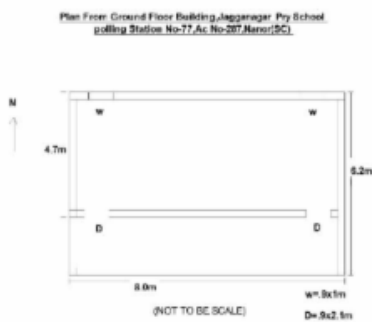

নির্বাচক নিবন্ধন আধিকারিকের স্বাক্ষর

Nazri Naksha

Google Map View

Polling Station Building Front View

Polling Station Front View

Cad View

Key MAP View

বিধানসভা নির্বাচনক্ষেত্রের নং, নাম : 287-নানুর
ভাগ নং, নাম : 1-গ্রাম-যজ্ঞনগর (পূর্ব)