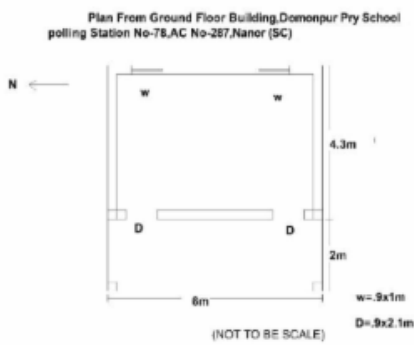

নির্বাচক নিবন্ধন আধিকারিকের স্বাক্ষর

Nazri Naksha

Google Map View

Polling Station Building Front View

Polling Station Front View

Cad View

Key MAP View

বিধানসভা নির্বাচনকেন্দ্রের নং, নাম : 287-নানুর
ভাগ নং, নাম : 1-গ্রাম-যজ্ঞনগর(পশ্চিম)