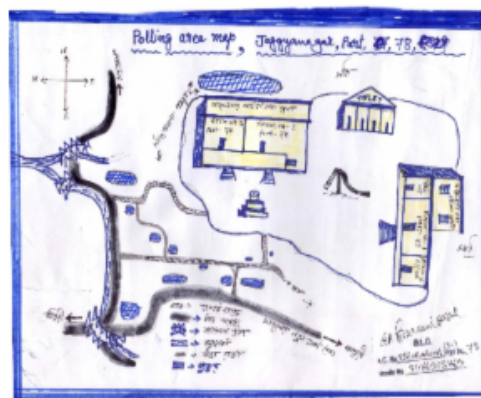

নির্বাচক নিবন্ধন আধিকারিকের স্বাক্ষর

Nazri Naksha

Google Map View

Polling Station Building Front View

Polling Station Front View

Cad View

Key MAP View

বিধানসভা নির্বাচনকেন্দ্রের নং, নাম : 287-নানুর
ভাগ নং, নাম : 1-গ্রাম-যজ্ঞনগর(পশ্চিম)