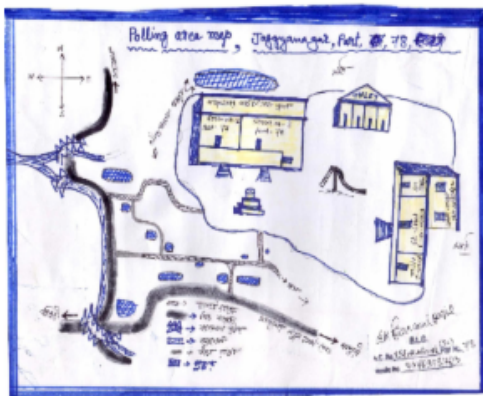

Nazri Naksha