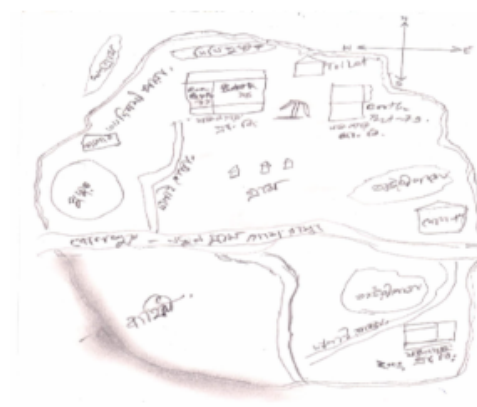

নির্বাচক নিবন্ধন আধিকারিকের স্বাক্ষর

Nazri Naksha

Google Map View

Polling Station Building Front View

Polling Station Front View

Cad View

Key MAP View

বিধানসভা নির্বাচনকেন্দ্রের নং, নাম : 287-নান্দুর  
ভাগ নং, নাম : 1-গ্রাম-যজ্ঞনগর বাউরীপাড়া