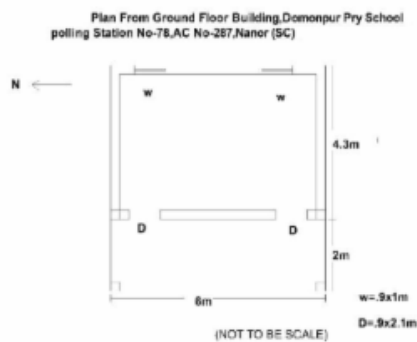

নির্বাচক নিবন্ধন আধিকারিকের স্বাক্ষর

Nazri Naksha

Google Map View

Polling Station Building Front View

Polling Station Front View

Cad View

Key MAP View

বিধানসভা নির্বাচনকেন্দ্রের নং, নাম : 287-নান্দুর  
ভাগ নং, নাম : 1-গ্রাম-যজ্ঞনগর বাউরীপাড়া