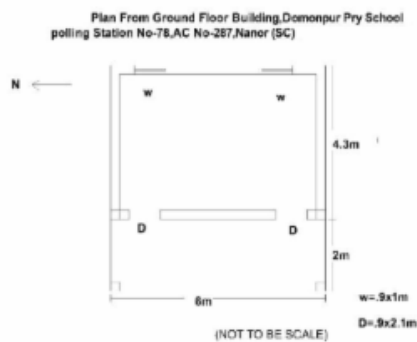

নির্বাচক নিবন্ধন আধিকারিকের স্বাক্ষর

Nazri Naksha

Google Map View

Polling Station Building Front View

Polling Station Front View

Cad View

Key MAP View

1 নাম : জামাল সেখ পিতার নাম: সেবির সেখ বাড়ির নং : n0001 বয়স : 46 লিঙ্গ : পুরুষ	AEM0332072 ফটো উপলব্ধ	2 নাম : মোস্তাকিমা বিবি স্বামীর নাম: জামাল সেখ বাড়ির নং : n0001 বয়স : 44 লিঙ্গ : মহিলা	LVD2416329 ফটো উপলব্ধ	3 নাম : সালাম সেখ পিতার নাম: সেবির সেখ বাড়ির নং : n0001 বয়স : 42 লিঙ্গ : পুরুষ	LVD2416311 ফটো উপলব্ধ
4 নাম : রেজিনা বিবি স্বামীর নাম: সালাম সেখ বাড়ির নং : n0001 বয়স : 38 লিঙ্গ : মহিলা	LVD2416352 ফটো উপলব্ধ	5 নাম : সেখ কলিম পিতার নাম: সেখ সেবির বাড়ির নং : n0001 বয়স : 34 লিঙ্গ : পুরুষ	AEM0332080 ফটো উপলব্ধ	6 নাম : রূপসোনা বিবি স্বামীর নাম: সেখ কলিম বাড়ির নং : n0001 বয়স : 35 লিঙ্গ : মহিলা	AEM1906312 ফটো উপলব্ধ
7 নাম : সেখ সালেক পিতার নাম: সেখ সেবির বাড়ির নং : n0001 বয়স : 30 লিঙ্গ : পুরুষ	AEM1906304 ফটো উপলব্ধ	8 নাম : সেখ লালসান পিতার নাম: সেখ মসলেম বাড়ির নং : n0008 বয়স : 38 লিঙ্গ : পুরুষ	LVD2416154 ফটো উপলব্ধ	9 নাম : সেখ মসলেম পিতার নাম: সেখ সান্তার বাড়ির নং : n0008 বয়স : 70 লিঙ্গ : পুরুষ	WB/41/284/507471 ফটো উপলব্ধ
10 নাম : আসাদুল সেখ পিতার নাম: সিরাজুল সেখ বাড়ির নং : n0069 বয়স : 41 লিঙ্গ : পুরুষ	LVD2172591 ফটো উপলব্ধ	11 নাম : সেখ নাসিরুদ্দিন পিতার নাম: আব্দুল হালিম বাড়ির নং : n0058 বয়স : 35 লিঙ্গ : পুরুষ	AEM1706852 ফটো উপলব্ধ	12 নাম : পাপিয়া বিবি স্বামীর নাম: সেখ নাজির হোসেন বাড়ির নং : n0058 বয়স : 41 লিঙ্গ : মহিলা	LVD2280725 ফটো উপলব্ধ
13 নাম : নাজির হোসেন সেখ পিতার নাম: আব্দুল হালিম সেখ বাড়ির নং : n0058 বয়স : 47 লিঙ্গ : পুরুষ	LVD1230309 ফটো উপলব্ধ	14 নাম : নিজাম হোসেন সেখ পিতার নাম: আব্দুল হালিম সেখ বাড়ির নং : n0058 বয়স : 38 লিঙ্গ : পুরুষ	AEM1706761 ফটো উপলব্ধ	15 নাম : আব্দুল হালিম পিতার নাম: আব্দুল মুজিদ বাড়ির নং : n0058 বয়স : 63 লিঙ্গ : পুরুষ	AEM3034675 ফটো উপলব্ধ
16 নাম : আসমা বিবি স্বামীর নাম: ইয়ার মহম্মদ বাড়ির নং : n0069 বয়স : 66 লিঙ্গ : মহিলা	LVD2280667 ফটো উপলব্ধ	17 নাম : সামিনা বিবি স্বামীর নাম: সিরাজুল সেখ বাড়ির নং : n0069 বয়স : 66 লিঙ্গ : মহিলা	WB/41/284/507024 ফটো উপলব্ধ	18 নাম : হাসনাহানা বিবি স্বামীর নাম: আহামিদ সেখ বাড়ির নং : n0056 বয়স : 56 লিঙ্গ : মহিলা	WB/41/284/507160 ফটো উপলব্ধ
19 নাম : সামসেবাজেগা বিবি স্বামীর নাম: আহামিদ সেখ বাড়ির নং : n0056 বয়স : 71 লিঙ্গ : মহিলা	WB/41/284/507041 ফটো উপলব্ধ	20 নাম : সেখ নূর আমিন পিতার নাম: সেখ সহিদুল রহমান বাড়ির নং : n0050 বয়স : 32 লিঙ্গ : পুরুষ	AEM1706753 ফটো উপলব্ধ	21 নাম : নজিবা বিবি স্বামীর নাম: নজরুল হক সেখ বাড়ির নং : n0046 বয়স : 56 লিঙ্গ : মহিলা	LVD2172567 ফটো উপলব্ধ
22 নাম : রওশনা বিবি স্বামীর নাম: মসলেম সেখ বাড়ির নং : n0046 বয়স : 39 লিঙ্গ : মহিলা	LVD2416170 ফটো উপলব্ধ	23 নাম : সুকরনা খাতুন পিতার নাম: আব্দুল হালিম বাড়ির নং : n0058 বয়স : 28 লিঙ্গ : মহিলা	AEM2101277 ফটো উপলব্ধ	24 নাম : সেখ নূর আলম পিতার নাম: সেখ ইসরাইল বাড়ির নং : 000 বয়স : 26 লিঙ্গ : পুরুষ	AEM2412179 ফটো উপলব্ধ
25 নাম : গোলাম মাসুম পিতার নাম: গোলাম মোস্তাফা বাড়ির নং : 00 বয়স : 26 লিঙ্গ : পুরুষ	AEM2412187 ফটো উপলব্ধ	26 নাম : সেখ জাহাঙ্গীর পিতার নাম: সেখ মোস্তাকিমা বাড়ির নং : 00 বয়স : 27 লিঙ্গ : পুরুষ	AEM2412195 ফটো উপলব্ধ	27 নাম : অজমীরা খাতুন স্বামীর নাম: সামিরুল হক বাড়ির নং : 00 বয়স : 31 লিঙ্গ : মহিলা	AEM2412203 ফটো উপলব্ধ
28 নাম : তকদির বিবি স্বামীর নাম: মীর তিতু আলি মীর বাড়ির নং : n0054 বয়স : 69 লিঙ্গ : মহিলা	AEM2511756 ফটো উপলব্ধ	29 নাম : আলিমা খাতুন পিতার নাম: আব্দুল আলিম মন্ডল বাড়ির নং : n0013 বয়স : 34 লিঙ্গ : মহিলা	AEM1538305 ফটো উপলব্ধ	30 নাম : আসফিয়া বিবি স্বামীর নাম: আহামিদ মন্ডল বাড়ির নং : n0013 বয়স : 55 লিঙ্গ : মহিলা	AEM2511798 ফটো উপলব্ধ