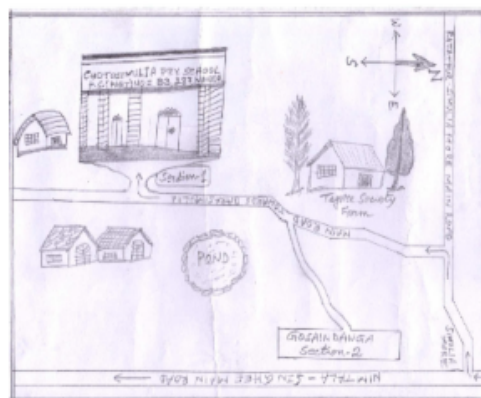

Key MAP View