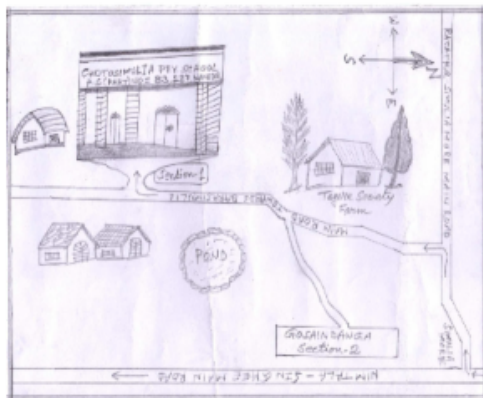

Nazri Naksha