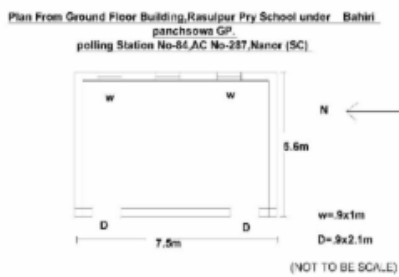

নির্বাচক নিবন্ধন আধিকারিকের স্বাক্ষর

Nazri Naksha

Google Map View

Polling Station Building Front View

Polling Station Front View

Cad View

Key MAP View

বিধানসভা নির্বাচনকেন্দ্রের নং, নাম : 287-নানুর
ভাগ নং, নাম : 1-গ্রাম-বড়শিমুলিয়া