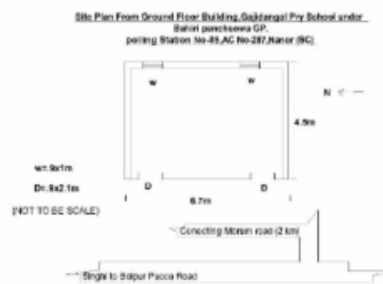

নির্বাচক নিবন্ধন আধিকারিকের স্বাক্ষর

Nazri Naksha

Google Map View

Polling Station Building Front View

Polling Station Front View

Cad View

Key MAP View

বিধানসভা নির্বাচনকেন্দ্রের নং, নাম : 287-নান্দুর  
ভাগ নং, নাম : 1-গ্রাম-সুলতানপুর