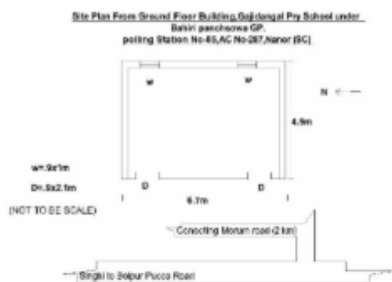

নির্বাচক নিবন্ধন আধিকারিকের স্বাক্ষর

Nazri Naksha

Google Map View

Polling Station Building Front View

Polling Station Front View

Cad View

Key MAP View

বিধানসভা নির্বাচনকেন্দ্রের নং, নাম : 287-নান্দুর  
ভাগ নং, নাম : 1-গ্রাম-সুলতানপুর