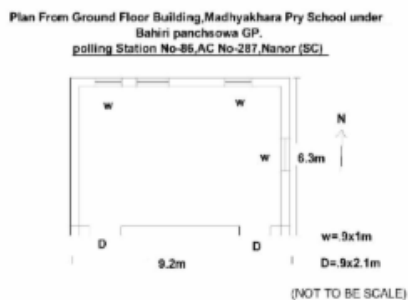

নির্বাচক নিবন্ধন আধিকারিকের স্বাক্ষর

Nazri Naksha

Google Map View

Polling Station Building Front View

Polling Station Front View

Cad View

Key MAP View

1 নাম : ফিরদৌস খাঁ পিতার নাম: মফিজুল খাঁ বাড়ির নং : নং137 বয়স : 22 লিঙ্গ : পুরুষ	AEM2854768 ফটো উপলব্ধ	2 নাম : জীবন টুডু পিতার নাম: সোম টুডু বাড়ির নং : n0028 বয়স : 30 লিঙ্গ : পুরুষ	AEM2017812 ফটো উপলব্ধ	3 নাম : শিব টুডু পিতার নাম: সোম টুডু বাড়ির নং : n0028 বয়স : 32 লিঙ্গ : পুরুষ	AEM1803816 ফটো উপলব্ধ
4 নাম : মণি টুডু স্বামীর নাম: সোম টুডু বাড়ির নং : n0028 বয়স : 66 লিঙ্গ : মহিলা	WB/41/284/525101 ফটো উপলব্ধ	5 নাম : সোম(ছেট) টুডু পিতার নাম: বোধন টুডু বাড়ির নং : n0028 বয়স : 71 লিঙ্গ : পুরুষ	WB/41/284/525006 ফটো উপলব্ধ	6 নাম : লক্ষী টুডু স্বামীর নাম: চুনকো টুডু বাড়ির নং : n0021 বয়স : 37 লিঙ্গ : মহিলা	AEM1708379 ফটো উপলব্ধ
7 নাম : চুনকো টুডু পিতার নাম: বিদে টুডু বাড়ির নং : n0021 বয়স : 38 লিঙ্গ : পুরুষ	AEM1708361 ফটো উপলব্ধ	8 নাম : শিবলাল টুডু পিতার নাম: বিদে টুডু বাড়ির নং : n0021 বয়স : 35 লিঙ্গ : পুরুষ	AEM1909712 ফটো উপলব্ধ	9 নাম : ফুলমণি টুডু স্বামীর নাম: বিদে টুডু বাড়ির নং : n0021 বয়স : 66 লিঙ্গ : মহিলা	WB/41/284/525254 ফটো উপলব্ধ
10 নাম : কার্তিক টুডু পিতার নাম: সিঞ্জেল টুডু বাড়ির নং : n0020 বয়স : 32 লিঙ্গ : পুরুষ	AEM2071710 ফটো উপলব্ধ	11 নাম : ঠাকুরগুণ টুডু স্বামীর নাম: সিঞ্জেল টুডু বাড়ির নং : n0020 বয়স : 61 লিঙ্গ : মহিলা	WB/41/284/525164 ফটো উপলব্ধ	12 নাম : পুতুল টুডু স্বামীর নাম: গোড়া টুডু বাড়ির নং : n0012 বয়স : 40 লিঙ্গ : মহিলা	LVD2281681 ফটো উপলব্ধ
13 নাম : বাবলু টুডু পিতার নাম: কড়িয়া টুডু বাড়ির নং : n0012 বয়স : 47 লিঙ্গ : পুরুষ	LVD1344332 ফটো উপলব্ধ	14 নাম : রাজমুনি হেমরম (টুডু) স্বামীর নাম: রবি টুডু বাড়ির নং : n0008 বয়স : 39 লিঙ্গ : মহিলা	AEM1803741 ফটো উপলব্ধ	15 নাম : রবি টুডু পিতার নাম: বারোয়া টুডু বাড়ির নং : n0008 বয়স : 53 লিঙ্গ : পুরুষ	LVD1344308 ফটো উপলব্ধ
16 নাম : সুনীল টুডু পিতার নাম: রঘুনাথ টুডু বাড়ির নং : n0007 বয়স : 30 লিঙ্গ : পুরুষ	AEM1909688 ফটো উপলব্ধ	17 নাম : মঙ্গল টুডু পিতার নাম: বাড়িয়া টুডু বাড়ির নং : n0007 বয়স : 36 লিঙ্গ : পুরুষ	AEM1620236 ফটো উপলব্ধ	18 নাম : সুকল টুডু পিতার নাম: বারোয়া টুডু বাড়ির নং : n0007 বয়স : 35 লিঙ্গ : পুরুষ	AEM1803808 ফটো উপলব্ধ
19 নাম : মনোদী টুডু স্বামীর নাম: কার্তিক টুডু বাড়ির নং : n0020 বয়স : 30 লিঙ্গ : মহিলা	AEM2102960 ফটো উপলব্ধ	20 নাম : ফুলমণি টুডু স্বামীর নাম: বাবলু টুডু বাড়ির নং : n0002 বয়স : 39 লিঙ্গ : মহিলা	LVD2281699 ফটো উপলব্ধ	21 নাম : লক্ষী টুডু স্বামীর নাম: শুনয়া টুডু বাড়ির নং : n0002 বয়স : 44 লিঙ্গ : মহিলা	AEM1708387 ফটো উপলব্ধ
22 নাম : কাশীনাথ টুডু পিতার নাম: রাম টুডু বাড়ির নং : n0002 বয়স : 31 লিঙ্গ : পুরুষ	AEM2071728 ফটো উপলব্ধ	23 নাম : গোড়া টুডু পিতার নাম: রাম টুডু বাড়ির নং : n0002 বয়স : 39 লিঙ্গ : পুরুষ	LVD2281707 ফটো উপলব্ধ	24 নাম : চুনকো টুডু পিতার নাম: রবি টুডু বাড়ির নং : n0002 বয়স : 34 লিঙ্গ : পুরুষ	AEM1708353 ফটো উপলব্ধ
25 নাম : শুনয়া টুডু মায়ের নাম: রবি টুডু বাড়ির নং : n0002 বয়স : 42 লিঙ্গ : পুরুষ	AEM1620228 ফটো উপলব্ধ	26 নাম : রবি টুডু স্বামীর নাম: রাম টুডু বাড়ির নং : n0002 বয়স : 66 লিঙ্গ : মহিলা	WB/41/284/525377 ফটো উপলব্ধ	27 নাম : সনাতন টুডু পিতার নাম: রঘু টুডু বাড়ির নং : এন0007 বয়স : 24 লিঙ্গ : পুরুষ	AEM2780393 ফটো উপলব্ধ
28 নাম : লখীরাম টুডু পিতার নাম: সোম টুডু বাড়ির নং : নং028 বয়স : 22 লিঙ্গ : পুরুষ	AEM2854586 ফটো উপলব্ধ	29 নাম : চুনকো টুডু পিতার নাম: রবি টুডু বাড়ির নং : নং008 বয়স : 22 লিঙ্গ : পুরুষ	AEM2854537 ফটো উপলব্ধ	Q নাম : চম্পা টুডু স্বামীর নাম: জীবন টুডু বাড়ির নং : বয়স : 32 লিঙ্গ : মহিলা	AEM2168631 ফটো উপলব্ধ