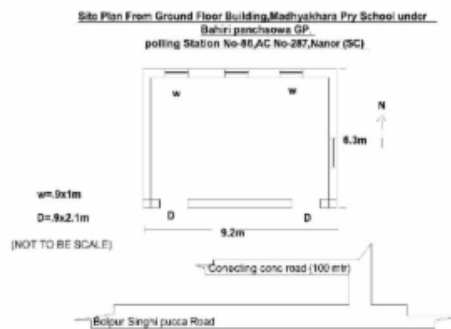

নির্বাচক নিবন্ধন আধিকারিকের স্বাক্ষর

Nazri Naksha

Google Map View

Polling Station Building Front View

Polling Station Front View

Cad View

Key MAP View

1 নাম : ফিরদৌস খাঁ পিতার নাম: মফিজুল খাঁ বাড়ির নং : নং137 বয়স : 22 লিঙ্গ : পুরুষ	AEM2854768 ফটো উপলব্ধ	2 নাম : জীবন টুডু পিতার নাম: সোম টুডু বাড়ির নং : n0028 বয়স : 30 লিঙ্গ : পুরুষ	AEM2017812 ফটো উপলব্ধ	3 নাম : শিব টুডু পিতার নাম: সোম টুডু বাড়ির নং : n0028 বয়স : 32 লিঙ্গ : পুরুষ	AEM1803816 ফটো উপলব্ধ
4 নাম : মণি টুডু স্বামীর নাম: সোম টুডু বাড়ির নং : n0028 বয়স : 66 লিঙ্গ : মহিলা	WB/41/284/525101 ফটো উপলব্ধ	5 নাম : সোম(ছেট) টুডু পিতার নাম: বোধন টুডু বাড়ির নং : n0028 বয়স : 71 লিঙ্গ : পুরুষ	WB/41/284/525006 ফটো উপলব্ধ	6 নাম : লক্ষী টুডু স্বামীর নাম: চুনকো টুডু বাড়ির নং : n0021 বয়স : 37 লিঙ্গ : মহিলা	AEM1708379 ফটো উপলব্ধ
7 নাম : চুনকো টুডু পিতার নাম: বিদে টুডু বাড়ির নং : n0021 বয়স : 38 লিঙ্গ : পুরুষ	AEM1708361 ফটো উপলব্ধ	8 নাম : শিবলাল টুডু পিতার নাম: বিদে টুডু বাড়ির নং : n0021 বয়স : 35 লিঙ্গ : পুরুষ	AEM1909712 ফটো উপলব্ধ	9 নাম : ফুলমণি টুডু স্বামীর নাম: বিদে টুডু বাড়ির নং : n0021 বয়স : 66 লিঙ্গ : মহিলা	WB/41/284/525254 ফটো উপলব্ধ
10 নাম : কার্তিক টুডু পিতার নাম: সিঞ্জেল টুডু বাড়ির নং : n0020 বয়স : 32 লিঙ্গ : পুরুষ	AEM2071710 ফটো উপলব্ধ	11 নাম : ঠাকুরগুণ টুডু স্বামীর নাম: সিঞ্জেল টুডু বাড়ির নং : n0020 বয়স : 61 লিঙ্গ : মহিলা	WB/41/284/525164 ফটো উপলব্ধ	12 নাম : পুতুল টুডু স্বামীর নাম: গোড়া টুডু বাড়ির নং : n0012 বয়স : 40 লিঙ্গ : মহিলা	LVD2281681 ফটো উপলব্ধ
13 নাম : বাবলু টুডু পিতার নাম: কড়িয়া টুডু বাড়ির নং : n0012 বয়স : 47 লিঙ্গ : পুরুষ	LVD1344332 ফটো উপলব্ধ	14 নাম : রাজমুনি হেমরম (টুডু) স্বামীর নাম: রবি টুডু বাড়ির নং : n0008 বয়স : 39 লিঙ্গ : মহিলা	AEM1803741 ফটো উপলব্ধ	15 নাম : রবি টুডু পিতার নাম: বারোয়া টুডু বাড়ির নং : n0008 বয়স : 53 লিঙ্গ : পুরুষ	LVD1344308 ফটো উপলব্ধ
16 নাম : সুনীল টুডু পিতার নাম: রঘুনাথ টুডু বাড়ির নং : n0007 বয়স : 30 লিঙ্গ : পুরুষ	AEM1909688 ফটো উপলব্ধ	17 নাম : মঙ্গল টুডু পিতার নাম: বাড়িয়া টুডু বাড়ির নং : n0007 বয়স : 36 লিঙ্গ : পুরুষ	AEM1620236 ফটো উপলব্ধ	18 নাম : সুকল টুডু পিতার নাম: বারোয়া টুডু বাড়ির নং : n0007 বয়স : 35 লিঙ্গ : পুরুষ	AEM1803808 ফটো উপলব্ধ
19 নাম : মনোদী টুডু স্বামীর নাম: কার্তিক টুডু বাড়ির নং : n0020 বয়স : 30 লিঙ্গ : মহিলা	AEM2102960 ফটো উপলব্ধ	20 নাম : ফুলমণি টুডু স্বামীর নাম: বাবলু টুডু বাড়ির নং : n0002 বয়স : 39 লিঙ্গ : মহিলা	LVD2281699 ফটো উপলব্ধ	21 নাম : লক্ষী টুডু স্বামীর নাম: শুনয়া টুডু বাড়ির নং : n0002 বয়স : 44 লিঙ্গ : মহিলা	AEM1708387 ফটো উপলব্ধ
22 নাম : কাশীনাথ টুডু পিতার নাম: রাম টুডু বাড়ির নং : n0002 বয়স : 31 লিঙ্গ : পুরুষ	AEM2071728 ফটো উপলব্ধ	23 নাম : গোড়া টুডু পিতার নাম: রাম টুডু বাড়ির নং : n0002 বয়স : 39 লিঙ্গ : পুরুষ	LVD2281707 ফটো উপলব্ধ	24 নাম : চুনকো টুডু পিতার নাম: রবি টুডু বাড়ির নং : n0002 বয়স : 34 লিঙ্গ : পুরুষ	AEM1708353 ফটো উপলব্ধ
25 নাম : শুনয়া টুডু মায়ের নাম: রবি টুডু বাড়ির নং : n0002 বয়স : 42 লিঙ্গ : পুরুষ	AEM1620228 ফটো উপলব্ধ	26 নাম : রবি টুডু স্বামীর নাম: রাম টুডু বাড়ির নং : n0002 বয়স : 66 লিঙ্গ : মহিলা	WB/41/284/525377 ফটো উপলব্ধ	27 নাম : সনাতন টুডু পিতার নাম: রঘু টুডু বাড়ির নং : এন0007 বয়স : 24 লিঙ্গ : পুরুষ	AEM2780393 ফটো উপলব্ধ
28 নাম : লখীরাম টুডু পিতার নাম: সোম টুডু বাড়ির নং : নং028 বয়স : 22 লিঙ্গ : পুরুষ	AEM2854586 ফটো উপলব্ধ	29 নাম : চুনকো টুডু পিতার নাম: রবি টুডু বাড়ির নং : নং008 বয়স : 22 লিঙ্গ : পুরুষ	AEM2854537 ফটো উপলব্ধ	Q নাম : চম্পা টুডু স্বামীর নাম: জীবন টুডু বাড়ির নং : বয়স : 32 লিঙ্গ : মহিলা	AEM2168631 ফটো উপলব্ধ