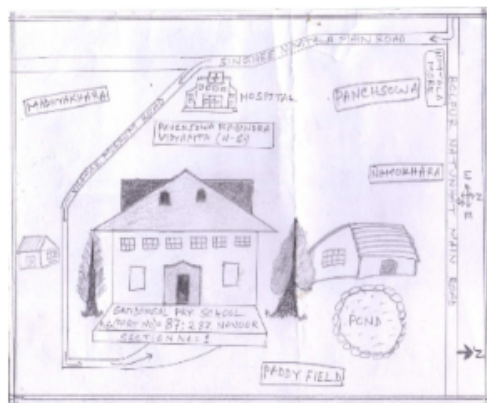

Nazri Naksha