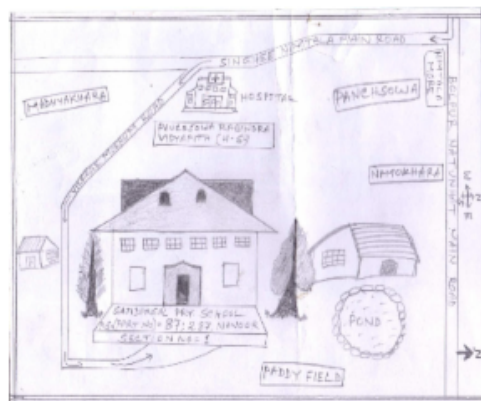

নির্বাচক নিবন্ধন আধিকারিকের স্বাক্ষর

Nazri Naksha

Google Map View

Polling Station Building Front View

Polling Station Front View

Cad View

Key MAP View

1 নাম : রনিত অধিকারী পিতার নাম: উত্তম অধিকারী বাড়ির নং : N0006 বয়স : 24 লিঙ্গ : পুরুষ	AEM2664316 ফটো উপলব্ধ	2 নাম : পবিত্র মাল স্বামীর নাম: ছোট্ট মাল বাড়ির নং : এন004 বয়স : 23 লিঙ্গ : মহিলা	AEM2839769 ফটো উপলব্ধ	3 নাম : মদনগোপাল অধিকারী পিতার নাম: এককড়ি অধিকারী বাড়ির নং : n0004 বয়স : 74 লিঙ্গ : পুরুষ	WB/41/284/528130 ফটো উপলব্ধ
4 নাম : উমেশ অধিকারী পিতার নাম: উত্তম অধিকারী বাড়ির নং : n0004 বয়স : 31 লিঙ্গ : পুরুষ	AEM1910199 ফটো উপলব্ধ	5 নাম : নাড়গোপাল অধিকারী পিতার নাম: এককড়ি অধিকারী বাড়ির নং : n0005 বয়স : 68 লিঙ্গ : পুরুষ	WB/41/284/528644 ফটো উপলব্ধ	6 নাম : লক্ষ্মীরানী অধিকারী স্বামীর নাম: নাড়গোপাল অধিকারী বাড়ির নং : n0005 বয়স : 61 লিঙ্গ : মহিলা	WB/41/284/528486 ফটো উপলব্ধ
7 নাম : উত্তম অধিকারী পিতার নাম: আনন্দ অধিকারী বাড়ির নং : n0006 বয়স : 59 লিঙ্গ : পুরুষ	WB/41/284/528232 ফটো উপলব্ধ	8 নাম : মিতা অধিকারী স্বামীর নাম: উত্তম অধিকারী বাড়ির নং : n0006 বয়স : 53 লিঙ্গ : মহিলা	WB/41/284/528516 ফটো উপলব্ধ	9 নাম : মীরা অধিকারী স্বামীর নাম: আনন্দ অধিকারী বাড়ির নং : n0006 বয়স : 73 লিঙ্গ : মহিলা	WB/41/284/528570 ফটো উপলব্ধ
10 নাম : রেবারানী অধিকারী স্বামীর নাম: মদনগোপাল অধিকারী বাড়ির নং : n0004 বয়স : 61 লিঙ্গ : মহিলা	WB/41/284/528554 ফটো উপলব্ধ	11 নাম : অর্পিতা কোঁয়ার (ঘোষ) স্বামীর নাম: তনয় ঘোষ বাড়ির নং : n0155 বয়স : 35 লিঙ্গ : মহিলা	AEM1621432 ফটো উপলব্ধ	12 নাম : অজিত গঁড়াই পিতার নাম: দিবাকর গঁড়াই বাড়ির নং : n0077 বয়স : 63 লিঙ্গ : পুরুষ	WB/41/284/528334 ফটো উপলব্ধ
13 নাম : বুস্পা গঁড়াই স্বামীর নাম: জয়ন্ত গঁড়াই বাড়ির নং : n0084 বয়স : 37 লিঙ্গ : মহিলা	AEM1541416 ফটো উপলব্ধ	14 নাম : মায়ী গঁড়াই স্বামীর নাম: অজিত গঁড়াই বাড়ির নং : n0077 বয়স : 59 লিঙ্গ : মহিলা	WB/41/284/528556 ফটো উপলব্ধ	15 নাম : আরতী গঁড়াই স্বামীর নাম: রবীন্দ্রনাথ গঁড়াই বাড়ির নং : n0159 বয়স : 67 লিঙ্গ : মহিলা	WB/41/284/111694 ফটো উপলব্ধ
16 নাম : তপন গঁড়াই পিতার নাম: গুরুপদ গঁড়াই বাড়ির নং : n0016 বয়স : 62 লিঙ্গ : পুরুষ	WB/41/284/528307 ফটো উপলব্ধ	17 নাম : ভারতী গঁড়াই স্বামীর নাম: তপন গঁড়াই বাড়ির নং : n0016 বয়স : 50 লিঙ্গ : মহিলা	LVD1346667 ফটো উপলব্ধ	18 নাম : সুজয় গঁড়াই পিতার নাম: রামরঞ্জন গঁড়াই বাড়ির নং : n0076 বয়স : 56 লিঙ্গ : পুরুষ	WB/41/284/528614 ফটো উপলব্ধ
19 নাম : ম্লিঙ্কা গঁড়াই স্বামীর নাম: সুজয় গঁড়াই বাড়ির নং : n0076 বয়স : 51 লিঙ্গ : মহিলা	WB/41/284/528471 ফটো উপলব্ধ	20 নাম : পুলকেশ গঁড়াই পিতার নাম: সুজয় গঁড়াই বাড়ির নং : n0076 বয়স : 29 লিঙ্গ : পুরুষ	AEM2018109 ফটো উপলব্ধ	21 নাম : নারায়নচন্দ্র গঁড়াই পিতার নাম: সুষ্টিধর গঁড়াই বাড়ির নং : n0083 বয়স : 83 লিঙ্গ : পুরুষ	WB/41/284/528650 ফটো উপলব্ধ
22 নাম : কৃষ্ণা পাল (ঘোষ) স্বামীর নাম: অশোক ঘোষ বাড়ির নং : n0083 বয়স : 33 লিঙ্গ : মহিলা	AEM1910355 ফটো উপলব্ধ	23 নাম : সোমনাথ গঁড়াই পিতার নাম: অজিত গঁড়াই বাড়ির নং : n0077 বয়স : 34 লিঙ্গ : পুরুষ	AEM1417583 ফটো উপলব্ধ	24 নাম : রুমা গঁড়াই পিতার নাম: কালিচরন গঁড়াই বাড়ির নং : N0077 বয়স : 26 লিঙ্গ : মহিলা	AEM2299022 ফটো উপলব্ধ
25 নাম : জয়ন্ত গঁড়াই পিতার নাম: ধর্মদাস গঁড়াই বাড়ির নং : n0084 বয়স : 49 লিঙ্গ : পুরুষ	WB/41/284/528591 ফটো উপলব্ধ	26 নাম : ধর্মদাস গঁড়াই পিতার নাম: রেণুপদ গঁড়াই বাড়ির নং : n0084 বয়স : 89 লিঙ্গ : পুরুষ	WB/41/284/528601 ফটো উপলব্ধ	27 নাম : অশোক ঘোষ পিতার নাম: প্রসাদ ঘোষ বাড়ির নং : n0083 বয়স : 33 লিঙ্গ : পুরুষ	AEM1676493 ফটো উপলব্ধ
28 নাম : নিলিমা গোস্বামী স্বামীর নাম: দেবু প্রসাদ বাসু বাড়ির নং : n0157 বয়স : 55 লিঙ্গ : মহিলা	AEM3147758 ফটো উপলব্ধ	29 নাম : দেবীকা ঘোষ স্বামীর নাম: সঞ্জল ঘোষ বাড়ির নং : n0126 বয়স : 29 লিঙ্গ : মহিলা	AEM2103695 ফটো উপলব্ধ	30 নাম : শরৎ কুমার ঘোষ পিতার নাম: বিষ্ণুপদ ঘোষ বাড়ির নং : n0143 বয়স : 72 লিঙ্গ : পুরুষ	WB/41/284/528629 ফটো উপলব্ধ