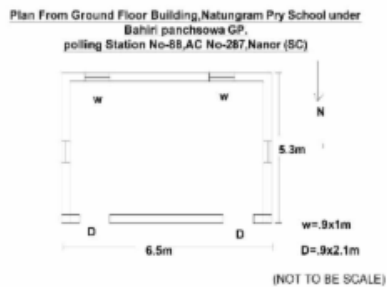

নির্বাচক নিবন্ধন আধিকারিকের স্বাক্ষর

Nazri Naksha

Google Map View

Polling Station Building Front View

Polling Station Front View

Cad View

Key MAP View

1 নাম : মামনি বসাক স্বামীর নাম: সঞ্জয় বসাক বাড়ির নং : এন0000 বয়স : 34 লিঙ্গ : মহিলা	ZHR1882885 ফটো উপলব্ধ	2 নাম : সঞ্জয় বসাক পিতার নাম: নিতাই বসাক বাড়ির নং : এন0000 বয়স : 43 লিঙ্গ : পুরুষ	FNR2304343 ফটো উপলব্ধ	3 নাম : মৌমিতা বিশ্বাস পিতার নাম: বলরাম বিশ্বাস বাড়ির নং : এন006 বয়স : 28 লিঙ্গ : মহিলা	TCK1776830 ফটো উপলব্ধ
4 নাম : সুরজ বিশ্বাস পিতার নাম: অমল বিশ্বাস বাড়ির নং : এন003 বয়স : 26 লিঙ্গ : পুরুষ	AEM2780419 ফটো উপলব্ধ	5 নাম : গোপাল বিশ্বাস পিতার নাম: কুমুদ বিশ্বাস বাড়ির নং : এন0017 বয়স : 23 লিঙ্গ : পুরুষ	AEM2765816 ফটো উপলব্ধ	6 নাম : পাপাই বিশ্বাস পিতার নাম: কিরণ বিশ্বাস বাড়ির নং : এন00000 বয়স : 24 লিঙ্গ : পুরুষ	AEM2663490 ফটো উপলব্ধ
7 নাম : শুভম বিশ্বাস পিতার নাম: অমল বিশ্বাস বাড়ির নং : এন0003 বয়স : 23 লিঙ্গ : পুরুষ	AEM2780427 ফটো উপলব্ধ	8 নাম : দেবকান্ত বিশ্বাস পিতার নাম: শান্তি বিশ্বাস বাড়ির নং : N0008 বয়স : 24 লিঙ্গ : পুরুষ	AEM2663466 ফটো উপলব্ধ	9 নাম : শুভঙ্কর বিশ্বাস পিতার নাম: শান্তি বিশ্বাস বাড়ির নং : এন0008 বয়স : 26 লিঙ্গ : পুরুষ	AEM2417129 ফটো উপলব্ধ
10 নাম : সমীরন বিশ্বাস পিতার নাম: দুলাল বিশ্বাস বাড়ির নং : n0004 বয়স : 33 লিঙ্গ : পুরুষ	AEM2197614 ফটো উপলব্ধ	11 নাম : অঞ্জনা বিশ্বাস স্বামীর নাম: সুখেন বিশ্বাস বাড়ির নং : n0004 বয়স : 28 লিঙ্গ : মহিলা	AEM2197606 ফটো উপলব্ধ	12 নাম : দীপিকা বিশ্বাস স্বামীর নাম: বাপ্পা বিশ্বাস বাড়ির নং : n0003 বয়স : 29 লিঙ্গ : মহিলা	NHW1911270 ফটো উপলব্ধ
13 নাম : ফুলমতি বিশ্বাস স্বামীর নাম: চন্দন বিশ্বাস বাড়ির নং : n0008 বয়স : 34 লিঙ্গ : মহিলা	AEM1910371 ফটো উপলব্ধ	14 নাম : চন্দন বিশ্বাস পিতার নাম: রাধাকান্ত বিশ্বাস বাড়ির নং : n0008 বয়স : 51 লিঙ্গ : পুরুষ	WB/41/284/528488 ফটো উপলব্ধ	15 নাম : ভক্তিরানী বিশ্বাস স্বামীর নাম: শান্তি বিশ্বাস বাড়ির নং : n0008 বয়স : 51 লিঙ্গ : মহিলা	WB/41/284/528348 ফটো উপলব্ধ
16 নাম : শান্তি বিশ্বাস পিতার নাম: রাধাকান্ত বিশ্বাস বাড়ির নং : n0008 বয়স : 56 লিঙ্গ : পুরুষ	WB/41/284/528206 ফটো উপলব্ধ	17 নাম : উষারানী বিশ্বাস স্বামীর নাম: রাধাকান্ত বিশ্বাস বাড়ির নং : n0008 বয়স : 71 লিঙ্গ : মহিলা	LVD1328970 ফটো উপলব্ধ	18 নাম : রাধাকান্ত বিশ্বাস পিতার নাম: উপেন্দ্র বিশ্বাস বাড়ির নং : n0008 বয়স : 78 লিঙ্গ : পুরুষ	WB/41/284/528155 ফটো উপলব্ধ
19 নাম : আশালতা বিশ্বাস স্বামীর নাম: কৃষ্ণপদ বিশ্বাস বাড়ির নং : n0007 বয়স : 76 লিঙ্গ : মহিলা	WB/41/284/528473 ফটো উপলব্ধ	20 নাম : অসীম বিশ্বাস পিতার নাম: কৃষ্ণপদ বিশ্বাস বাড়ির নং : n0006 বয়স : 34 লিঙ্গ : পুরুষ	AEM1708965 ফটো উপলব্ধ	21 নাম : অমিত বিশ্বাস পিতার নাম: ক্ষিতীশ বিশ্বাস বাড়ির নং : নামোখড়া বয়স : 33 লিঙ্গ : পুরুষ	AEM1987890 ফটো উপলব্ধ
22 নাম : মীর্টন বিশ্বাস পিতার নাম: ক্ষিতীশ বিশ্বাস বাড়ির নং : n0006 বয়স : 36 লিঙ্গ : পুরুষ	AEM1620939 ফটো উপলব্ধ	23 নাম : রীতা বিশ্বাস স্বামীর নাম: ক্ষিতীশ বিশ্বাস বাড়ির নং : n0006 বয়স : 61 লিঙ্গ : মহিলা	WB/41/284/528343 ফটো উপলব্ধ	24 নাম : ক্ষিতীশ বিশ্বাস পিতার নাম: ধনঞ্জয় বিশ্বাস বাড়ির নং : n0006 বয়স : 65 লিঙ্গ : পুরুষ	WB/41/284/528027 ফটো উপলব্ধ
25 নাম : সুখেন বিশ্বাস পিতার নাম: দুলাল বিশ্বাস বাড়ির নং : n0004 বয়স : 34 লিঙ্গ : পুরুষ	AEM1910363 ফটো উপলব্ধ	26 নাম : গীতা বিশ্বাস স্বামীর নাম: দুলাল বিশ্বাস বাড়ির নং : n0004 বয়স : 53 লিঙ্গ : মহিলা	WB/41/284/528350 ফটো উপলব্ধ	27 নাম : দুলাল বিশ্বাস পিতার নাম: নিরাপদ বিশ্বাস বাড়ির নং : n0004 বয়স : 58 লিঙ্গ : পুরুষ	WB/41/284/528063 ফটো উপলব্ধ
28 নাম : গীতা বিশ্বাস স্বামীর নাম: অমল বিশ্বাস বাড়ির নং : n0003 বয়স : 46 লিঙ্গ : মহিলা	LVD2177699 ফটো উপলব্ধ	29 নাম : অমল বিশ্বাস পিতার নাম: দেবেন্দ্র বিশ্বাস বাড়ির নং : n0003 বয়স : 51 লিঙ্গ : পুরুষ	WB/41/284/528154 ফটো উপলব্ধ	30 নাম : বাপ্পা বিশ্বাস পিতার নাম: কমল বিশ্বাস বাড়ির নং : n0003 বয়স : 36 লিঙ্গ : পুরুষ	AEM0367664 ফটো উপলব্ধ