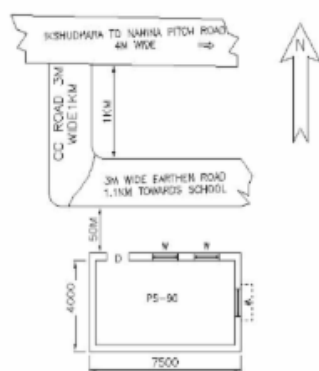

নির্বাচক নিবন্ধন আধিকারিকের স্বাক্ষর

Nazri Naksha

Google Map View

Polling Station Building Front View

Polling Station Front View

Cad View

Key MAP View

1 নাম : সামাউন মোল্লা পিতার নাম: সাদেক মোল্লা বাড়ির নং : n0040 বয়স : 32 লিঙ্গ : পুরুষ	AEM1805480 ফটো উপলব্ধ	2 নাম : সাহাজামাল মোল্লা পিতার নাম: সাদেক মোল্লা বাড়ির নং : n0040 বয়স : 35 লিঙ্গ : পুরুষ	AEM1709435 ফটো উপলব্ধ	3 নাম : মসলিমা বিবি স্বামীর নাম: সাদেক মোল্লা বাড়ির নং : n0040 বয়স : 56 লিঙ্গ : মহিলা	WB/41/284/531020 ফটো উপলব্ধ
4 নাম : জোনাকি বিবি স্বামীর নাম: নাসির সেখ বাড়ির নং : n0028 বয়স : 37 লিঙ্গ : মহিলা	AEM0376079 ফটো উপলব্ধ	5 নাম : চন্দনা বিবি স্বামীর নাম: সফিকুল আলম বাড়ির নং : n0028 বয়স : 38 লিঙ্গ : মহিলা	AEM0376053 ফটো উপলব্ধ	6 নাম : সফিকুল আলম সেখ পিতার নাম: রোমজান সেখ বাড়ির নং : n0028 বয়স : 41 লিঙ্গ : পুরুষ	AEM0376046 ফটো উপলব্ধ
7 নাম : রফিকুলআলম সেখ পিতার নাম: রোমজান সেখ বাড়ির নং : n0028 বয়স : 53 লিঙ্গ : পুরুষ	WB/41/284/531343 ফটো উপলব্ধ	8 নাম : সামসুনিহার বিবি স্বামীর নাম: সিরাজুল মল্লিক বাড়ির নং : n0022 বয়স : 53 লিঙ্গ : মহিলা	WB/41/284/531332 ফটো উপলব্ধ	9 নাম : সেখ সোনারুল পিতার নাম: সেখ আলকাশ বাড়ির নং : n0017 বয়স : 33 লিঙ্গ : পুরুষ	AEM1805456 ফটো উপলব্ধ
10 নাম : সেখ কোরবান পিতার নাম: সেখ আলকাশ বাড়ির নং : n0017 বয়স : 33 লিঙ্গ : পুরুষ	AEM1871136 ফটো উপলব্ধ	11 নাম : আতিকুল সেখ পিতার নাম: মামেজুল সেখ বাড়ির নং : n0004 বয়স : 30 লিঙ্গ : পুরুষ	AEM1911304 ফটো উপলব্ধ	12 নাম : হাবিল সেখ পিতার নাম: মামেজুল হক বাড়ির নং : n0004 বয়স : 35 লিঙ্গ : পুরুষ	AEM1709344 ফটো উপলব্ধ
13 নাম : কাবিল হক সেখ পিতার নাম: মোমেজুল হক সেখ বাড়ির নং : n0004 বয়স : 38 লিঙ্গ : পুরুষ	LVD2282341 ফটো উপলব্ধ	14 নাম : সাকিনা বিবি স্বামীর নাম: ফজলুলহক বাড়ির নং : n0004 বয়স : 50 লিঙ্গ : মহিলা	LVD2207710 ফটো উপলব্ধ	15 নাম : ফজলুলহক পিতার নাম: আবদুলহক বাড়ির নং : n0004 বয়স : 56 লিঙ্গ : পুরুষ	LVD2207702 ফটো উপলব্ধ
16 নাম : বানেরা বিবি স্বামীর নাম: মামেজুলহক বাড়ির নং : n0004 বয়স : 63 লিঙ্গ : মহিলা	WB/41/284/531021 ফটো উপলব্ধ	17 নাম : বেদানা বিবি স্বামীর নাম: সেখ আমিরুল হক বাড়ির নং : n0003 বয়স : 31 লিঙ্গ : মহিলা	AEM1911353 ফটো উপলব্ধ	18 নাম : সাহিদুল হক পিতার নাম: নজরুল হক বাড়ির নং : n0003 বয়স : 31 লিঙ্গ : পুরুষ	AEM2018505 ফটো উপলব্ধ
19 নাম : সেখ সামিরুল হক পিতার নাম: নজরুল হক বাড়ির নং : n0003 বয়স : 36 লিঙ্গ : পুরুষ	AEM1541838 ফটো উপলব্ধ	20 নাম : মাসুদা বিবি স্বামীর নাম: জামিরুল হক সেখ বাড়ির নং : n0003 বয়স : 41 লিঙ্গ : মহিলা	LVD2282317 ফটো উপলব্ধ	21 নাম : নীল বাবু আমিরুল হক সেখ পিতার নাম: নজরুলহক সেখ বাড়ির নং : n0003 বয়স : 42 লিঙ্গ : পুরুষ	LVD2418895 ফটো উপলব্ধ
22 নাম : খায়রুল হক সেখ পিতার নাম: নজরুল হক সেখ বাড়ির নং : n0003 বয়স : 40 লিঙ্গ : পুরুষ	LVD2418903 ফটো উপলব্ধ	23 নাম : জামিরুল হক সেখ পিতার নাম: নজরুল হক সেখ বাড়ির নং : n0003 বয়স : 47 লিঙ্গ : পুরুষ	LVD2282333 ফটো উপলব্ধ	24 নাম : ফিরোজা বিবি স্বামীর নাম: কালা সেখ বাড়ির নং : n0003 বয়স : 68 লিঙ্গ : মহিলা	AEM1805472 ফটো উপলব্ধ
25 নাম : নজরুলহক পিতার নাম: আবদুলহক বাড়ির নং : n0003 বয়স : 76 লিঙ্গ : পুরুষ	WB/41/284/531024 ফটো উপলব্ধ	26 নাম : সামসুদ্দিন সেখ পিতার নাম: হেনাতুল্লা সেখ বাড়ির নং : n0016 বয়স : 67 লিঙ্গ : পুরুষ	LVD2179364 ফটো উপলব্ধ	27 নাম : রুবিনা বিবি স্বামীর নাম: সামিরুল হক বাড়ির নং : n0017 বয়স : 39 লিঙ্গ : মহিলা	AEM0376285 ফটো উপলব্ধ
28 নাম : মিঠু সেখ পিতার নাম: মহাসিন সেখ বাড়ির নং : n0041 বয়স : 36 লিঙ্গ : পুরুষ	AEM1406248 ফটো উপলব্ধ	29 নাম : রুপিযা স্বামীর নাম: আবদুলনূর সেখ বাড়ির নং : n0028 বয়স : 54 লিঙ্গ : মহিলা	AEM2467074 ফটো উপলব্ধ	30 নাম : হাফিজা বিবি স্বামীর নাম: সেখ জালালউদ্দিন বাড়ির নং : n0020 বয়স : 47 লিঙ্গ : মহিলা	LVD2179240 ফটো উপলব্ধ