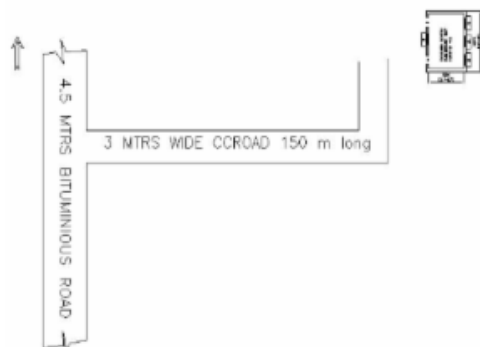

নির্বাচক নিবন্ধন আধিকারিকের স্বাক্ষর

Nazri Naksha

Google Map View

Polling Station Building Front View

Polling Station Front View

Cad View

Key MAP View

বিধানসভা নির্বাচনক্ষেত্রের নং, নাম : 287-নান্দুর
ভাগ নং, নাম : 1-গ্রাম-গলুন্দি(পুঃপাড়া)