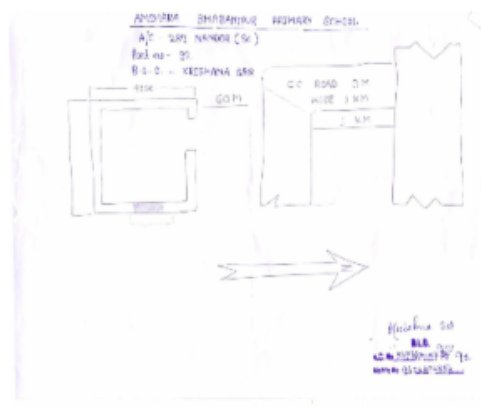

নির্বাচক নিবন্ধন আধিকারিকের স্বাক্ষর

Nazri Naksha

Google Map View

Polling Station Building Front View

Polling Station Front View

Cad View

Key MAP View

| | | | | | | | | | | | |
|----|------------|---|------------|----|------------------|--|------------|----|------------------|---|------------|
| 1 | AEM2307239 | নাম : সোনামনি (মুরম) সরেন স্বামীর নাম: সুকান্ত সরেন বাড়ির নং : n0295 বয়স : 29 লিঙ্গ : মহিলা | ফটো উপলব্ধ | 2 | TCK2108736 | নাম : প্রগতি দে পিতার নাম: অজয়কৃষ্ণ দে বাড়ির নং : আমধরা বয়স : 25 লিঙ্গ : মহিলা | ফটো উপলব্ধ | 3 | AEM2105179 | নাম : মমতা ব্যানার্জী(অধিকারী) স্বামীর নাম: সব্যসাচী অধিকারী বাড়ির নং : n0101 বয়স : 29 লিঙ্গ : মহিলা | ফটো উপলব্ধ |
| 4 | LVD2184075 | নাম : সব্যসাচী অধিকারী পিতার নাম: শিশির বিন্দু অধিকারী বাড়ির নং : n0101 বয়স : 42 লিঙ্গ : পুরুষ | ফটো উপলব্ধ | 5 | LVD1225499 | নাম : পার্শ্বসারথী অধিকারী পিতার নাম: শিশিরবিন্দু অধিকারী বাড়ির নং : n0101 বয়স : 48 লিঙ্গ : পুরুষ | ফটো উপলব্ধ | 6 | WB/41/284/540577 | নাম : শিবানী অধিকারী স্বামীর নাম: শিশিরবিন্দু অধিকারী বাড়ির নং : n0101 বয়স : 66 লিঙ্গ : মহিলা | ফটো উপলব্ধ |
| 7 | AEM2326437 | নাম : ঐশ্বর্য কানোর পিতার নাম: যাদব কানোর বাড়ির নং : n0307 বয়স : 26 লিঙ্গ : মহিলা | ফটো উপলব্ধ | 8 | AEM2993954 | নাম : যাদব কানোর পিতার নাম: নারায়ণ প্রসাদ কানোর বাড়ির নং : n0042 বয়স : 47 লিঙ্গ : পুরুষ | ফটো উপলব্ধ | 9 | AEM1709799 | নাম : রাজা কানোর পিতার নাম: যাদব কানোর বাড়ির নং : n0042 বয়স : 32 লিঙ্গ : পুরুষ | ফটো উপলব্ধ |
| 10 | AEM3023819 | নাম : মাধব কানোর পিতার নাম: নারায়ণ প্রসাদ কোঁয়ার বাড়ির নং : n0042 বয়স : 57 লিঙ্গ : পুরুষ | ফটো উপলব্ধ | 11 | AEM2019008 | নাম : কৈলাসপতি কোঁয়ার পিতার নাম: যাদব কোঁয়ার বাড়ির নং : n0042 বয়স : 29 লিঙ্গ : পুরুষ | ফটো উপলব্ধ | 12 | WB/41/284/540461 | নাম : পাপিয়া কোঁয়ার স্বামীর নাম: যাদব কোঁয়ার বাড়ির নং : n0042 বয়স : 51 লিঙ্গ : মহিলা | ফটো উপলব্ধ |
| 13 | AEM2018984 | নাম : রিঙ্কি কোঁয়ার পিতার নাম: মাধব কোঁয়ার বাড়ির নং : n0042 বয়স : 31 লিঙ্গ : মহিলা | ফটো উপলব্ধ | 14 | WB/41/284/540464 | নাম : ভুবনেশ্বরী কোঁয়ার স্বামীর নাম: মাধব কোঁয়ার বাড়ির নং : n0042 বয়স : 51 লিঙ্গ : মহিলা | ফটো উপলব্ধ | 15 | LVD2496263 | নাম : রূপা চন্দ(দত্ত) পিতার নাম: বিষ্ণুপদ চন্দ বাড়ির নং : n0071 বয়স : 39 লিঙ্গ : মহিলা | ফটো উপলব্ধ |
| 16 | LVD2182962 | নাম : আল্পনা চন্দ্র স্বামীর নাম: বিষ্ণুপদ চন্দ্র বাড়ির নং : n0071 বয়স : 67 লিঙ্গ : মহিলা | ফটো উপলব্ধ | 17 | WB/41/284/540523 | নাম : শেফালি চন্দ্র স্বামীর নাম: গদাধর চন্দ্র বাড়ির নং : n0070 বয়স : 78 লিঙ্গ : মহিলা | ফটো উপলব্ধ | 18 | AEM2851996 | নাম : বিজয় দত্ত স্বামীর নাম: রূপা দত্ত বাড়ির নং : n0071 বয়স : 22 লিঙ্গ : পুরুষ | ফটো উপলব্ধ |
| 19 | AEM2168888 | নাম : অনামিকা চন্দ্র(দে) স্বামীর নাম: গৌরহরি চন্দ্র বাড়ির নং : n0070 বয়স : 28 লিঙ্গ : মহিলা | ফটো উপলব্ধ | 20 | AEM2304004 | নাম : সোম টুডু পিতার নাম: কোরবান টুডু বাড়ির নং : 437 বয়স : 32 লিঙ্গ : পুরুষ | ফটো উপলব্ধ | 21 | AEM2291581 | নাম : সুপ্রিয়া তপাদার (দাঁ) স্বামীর নাম: ইন্দ্রজিৎ দাঁ বাড়ির নং : n0313 বয়স : 30 লিঙ্গ : মহিলা | ফটো উপলব্ধ |
| 22 | AEM2299741 | নাম : সুদীপ দত্ত পিতার নাম: চিত্তরঞ্জন দত্ত বাড়ির নং : n0102 বয়স : 26 লিঙ্গ : পুরুষ | ফটো উপলব্ধ | 23 | AEM2321842 | নাম : মিনাকী দত্ত স্বামীর নাম: অনুপম দত্ত বাড়ির নং : n0294 বয়স : 29 লিঙ্গ : মহিলা | ফটো উপলব্ধ | 24 | AEM2198463 | নাম : বিষ্ণু পাঁজা পিতার নাম: বিবেকানন্দ পাঁজা বাড়ির নং : n0088 বয়স : 27 লিঙ্গ : পুরুষ | ফটো উপলব্ধ |
| 25 | AEM2358497 | নাম : কৃষানু দত্ত পিতার নাম: প্রদীপ দত্ত বাড়ির নং : এন0088 বয়স : 25 লিঙ্গ : পুরুষ | ফটো উপলব্ধ | 26 | AEM2851988 | নাম : সম্পদ দত্ত পিতার নাম: জগন্নাথ দত্ত বাড়ির নং : নং0065 বয়স : 22 লিঙ্গ : পুরুষ | ফটো উপলব্ধ | 27 | AEM2852085 | নাম : শিউলী দত্ত মন্ডল স্বামীর নাম: বিশ্বরূপ মন্ডল বাড়ির নং : নং047 বয়স : 22 লিঙ্গ : মহিলা | ফটো উপলব্ধ |
| 28 | AEM2924801 | নাম : ববিতা দত্ত স্বামীর নাম: দিলীপ দত্ত বাড়ির নং : n0065 বয়স : 48 লিঙ্গ : মহিলা | ফটো উপলব্ধ | 29 | AEM3003944 | নাম : বিপ্লব দত্ত পিতার নাম: ধীরেন্দ্রনাথ দত্ত বাড়ির নং : n0117 বয়স : 56 লিঙ্গ : পুরুষ | ফটো উপলব্ধ | 30 | WB/41/284/540031 | নাম : হারাধন দত্ত পিতার নাম: হরিসাধন দত্ত বাড়ির নং : n0040 বয়স : 61 লিঙ্গ : পুরুষ | ফটো উপলব্ধ |