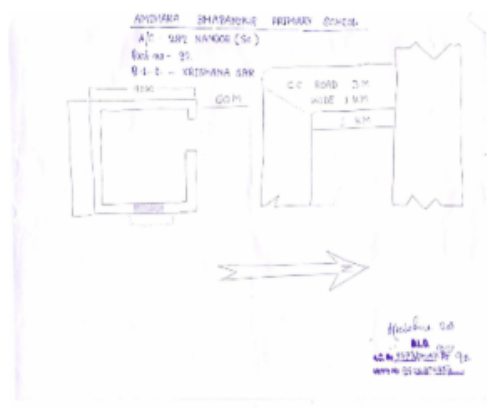

Nazri Naksha