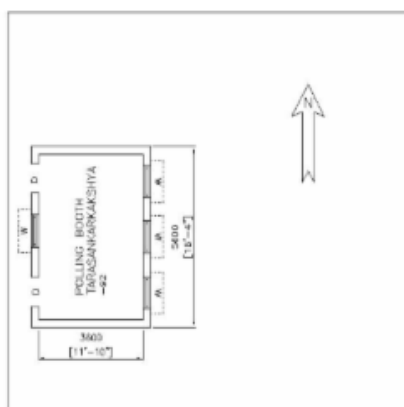

নির্বাচক নিবন্ধন আধিকারিকের স্বাক্ষর

Nazri Naksha

Google Map View

Polling Station Building Front View

Polling Station Front View

Cad View

Key MAP View

| | | | | | | | | | | | |
|----|------------|---|------------|----|------------------|--|------------|----|------------------|---|------------|
| 1 | AEM2307239 | নাম : সোনামনি (মুরম) সরেন স্বামীর নাম: সুকান্ত সরেন বাড়ির নং : n0295 বয়স : 29 লিঙ্গ : মহিলা | ফটো উপলব্ধ | 2 | TCK2108736 | নাম : প্রগতি দে পিতার নাম: অজয়কৃষ্ণ দে বাড়ির নং : আমধরা বয়স : 25 লিঙ্গ : মহিলা | ফটো উপলব্ধ | 3 | AEM2105179 | নাম : মমতা ব্যানার্জী(অধিকারী) স্বামীর নাম: সব্যসাচী অধিকারী বাড়ির নং : n0101 বয়স : 29 লিঙ্গ : মহিলা | ফটো উপলব্ধ |
| 4 | LVD2184075 | নাম : সব্যসাচী অধিকারী পিতার নাম: শিশির বিন্দু অধিকারী বাড়ির নং : n0101 বয়স : 42 লিঙ্গ : পুরুষ | ফটো উপলব্ধ | 5 | LVD1225499 | নাম : পার্শ্বসারথী অধিকারী পিতার নাম: শিশিরবিন্দু অধিকারী বাড়ির নং : n0101 বয়স : 48 লিঙ্গ : পুরুষ | ফটো উপলব্ধ | 6 | WB/41/284/540577 | নাম : শিবানী অধিকারী স্বামীর নাম: শিশিরবিন্দু অধিকারী বাড়ির নং : n0101 বয়স : 66 লিঙ্গ : মহিলা | ফটো উপলব্ধ |
| 7 | AEM2326437 | নাম : ঐশ্বর্য কানোর পিতার নাম: যাদব কানোর বাড়ির নং : n0307 বয়স : 26 লিঙ্গ : মহিলা | ফটো উপলব্ধ | 8 | AEM2993954 | নাম : যাদব কানোর পিতার নাম: নারায়ণ প্রসাদ কানোর বাড়ির নং : n0042 বয়স : 47 লিঙ্গ : পুরুষ | ফটো উপলব্ধ | 9 | AEM1709799 | নাম : রাজা কানোর পিতার নাম: যাদব কানোর বাড়ির নং : n0042 বয়স : 32 লিঙ্গ : পুরুষ | ফটো উপলব্ধ |
| 10 | AEM3023819 | নাম : মাধব কানোর পিতার নাম: নারায়ণ প্রসাদ কোঁয়ার বাড়ির নং : n0042 বয়স : 57 লিঙ্গ : পুরুষ | ফটো উপলব্ধ | 11 | AEM2019008 | নাম : কৈলাসপতি কোঁয়ার পিতার নাম: যাদব কোঁয়ার বাড়ির নং : n0042 বয়স : 29 লিঙ্গ : পুরুষ | ফটো উপলব্ধ | 12 | WB/41/284/540461 | নাম : পাপিয়া কোঁয়ার স্বামীর নাম: যাদব কোঁয়ার বাড়ির নং : n0042 বয়স : 51 লিঙ্গ : মহিলা | ফটো উপলব্ধ |
| 13 | AEM2018984 | নাম : রিঙ্কি কোঁয়ার পিতার নাম: মাধব কোঁয়ার বাড়ির নং : n0042 বয়স : 31 লিঙ্গ : মহিলা | ফটো উপলব্ধ | 14 | WB/41/284/540464 | নাম : ভুবনেশ্বরী কোঁয়ার স্বামীর নাম: মাধব কোঁয়ার বাড়ির নং : n0042 বয়স : 51 লিঙ্গ : মহিলা | ফটো উপলব্ধ | 15 | LVD2496263 | নাম : রূপা চন্দ(দত্ত) পিতার নাম: বিষ্ণুপদ চন্দ বাড়ির নং : n0071 বয়স : 39 লিঙ্গ : মহিলা | ফটো উপলব্ধ |
| 16 | LVD2182962 | নাম : আল্পনা চন্দ্র স্বামীর নাম: বিষ্ণুপদ চন্দ্র বাড়ির নং : n0071 বয়স : 67 লিঙ্গ : মহিলা | ফটো উপলব্ধ | 17 | WB/41/284/540523 | নাম : শেফালি চন্দ্র স্বামীর নাম: গদাধর চন্দ্র বাড়ির নং : n0070 বয়স : 78 লিঙ্গ : মহিলা | ফটো উপলব্ধ | 18 | AEM2851996 | নাম : বিজয় দত্ত স্বামীর নাম: রূপা দত্ত বাড়ির নং : n0071 বয়স : 22 লিঙ্গ : পুরুষ | ফটো উপলব্ধ |
| 19 | AEM2168888 | নাম : অনামিকা চন্দ্র(দে) স্বামীর নাম: গৌরহরি চন্দ্র বাড়ির নং : n0070 বয়স : 28 লিঙ্গ : মহিলা | ফটো উপলব্ধ | 20 | AEM2304004 | নাম : সোম টুডু পিতার নাম: কোরবান টুডু বাড়ির নং : 437 বয়স : 32 লিঙ্গ : পুরুষ | ফটো উপলব্ধ | 21 | AEM2291581 | নাম : সুপ্রিয়া তপাদার (দাঁ) স্বামীর নাম: ইন্দ্রজিৎ দাঁ বাড়ির নং : n0313 বয়স : 30 লিঙ্গ : মহিলা | ফটো উপলব্ধ |
| 22 | AEM2299741 | নাম : সুদীপ দত্ত পিতার নাম: চিত্তরঞ্জন দত্ত বাড়ির নং : n0102 বয়স : 26 লিঙ্গ : পুরুষ | ফটো উপলব্ধ | 23 | AEM2321842 | নাম : মিনাকী দত্ত স্বামীর নাম: অনুপম দত্ত বাড়ির নং : n0294 বয়স : 29 লিঙ্গ : মহিলা | ফটো উপলব্ধ | 24 | AEM2198463 | নাম : বিষ্ণু পাঁজা পিতার নাম: বিবেকানন্দ পাঁজা বাড়ির নং : n0088 বয়স : 27 লিঙ্গ : পুরুষ | ফটো উপলব্ধ |
| 25 | AEM2358497 | নাম : কৃষানু দত্ত পিতার নাম: প্রদীপ দত্ত বাড়ির নং : এন0088 বয়স : 25 লিঙ্গ : পুরুষ | ফটো উপলব্ধ | 26 | AEM2851988 | নাম : সম্পদ দত্ত পিতার নাম: জগন্নাথ দত্ত বাড়ির নং : নং0065 বয়স : 22 লিঙ্গ : পুরুষ | ফটো উপলব্ধ | 27 | AEM2852085 | নাম : শিউলী দত্ত মন্ডল স্বামীর নাম: বিশ্বরূপ মন্ডল বাড়ির নং : নং047 বয়স : 22 লিঙ্গ : মহিলা | ফটো উপলব্ধ |
| 28 | AEM2924801 | নাম : ববিতা দত্ত স্বামীর নাম: দিলীপ দত্ত বাড়ির নং : n0065 বয়স : 48 লিঙ্গ : মহিলা | ফটো উপলব্ধ | 29 | AEM3003944 | নাম : বিপ্লব দত্ত পিতার নাম: ধীরেন্দ্রনাথ দত্ত বাড়ির নং : n0117 বয়স : 56 লিঙ্গ : পুরুষ | ফটো উপলব্ধ | 30 | WB/41/284/540031 | নাম : হারাধন দত্ত পিতার নাম: হরিসাধন দত্ত বাড়ির নং : n0040 বয়স : 61 লিঙ্গ : পুরুষ | ফটো উপলব্ধ |