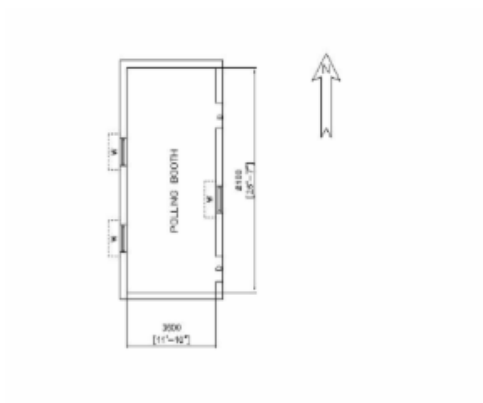

নির্বাচক নিবন্ধন আধিকারিকের স্বাক্ষর

Nazri Naksha

Google Map View

Polling Station Building Front View

Polling Station Front View

Cad View

Key MAP View

1 নাম : ফুলটুসি দাস স্বামীর নাম: নিবাস দাস বাড়ির নং : n0056 বয়স : 37 লিঙ্গ : মহিলা	LVD2420339	ফটো উপলব্ধ	2 নাম : নিবাস দাস পিতার নাম: কুলোরাম দাস বাড়ির নং : n0056 বয়স : 41 লিঙ্গ : পুরুষ	LVD2420180	ফটো উপলব্ধ	3 নাম : সাদেশ্বরী দাস স্বামীর নাম: সুভাষ দাস বাড়ির নং : n0056 বয়স : 39 লিঙ্গ : মহিলা	LVD2185411	ফটো উপলব্ধ
4 নাম : সুভাষ দাস পিতার নাম: কুলোরাম দাস বাড়ির নং : n0056 বয়স : 47 লিঙ্গ : পুরুষ	LVD2184497	ফটো উপলব্ধ	5 নাম : ভাগ্যাবালা দাস স্বামীর নাম: কুলোরাম দাস বাড়ির নং : n0056 বয়স : 66 লিঙ্গ : মহিলা	AEM2427359	ফটো উপলব্ধ	6 নাম : কুলোরাম দাস পিতার নাম: গোপাল দাস বাড়ির নং : n0056 বয়স : 71 লিঙ্গ : পুরুষ	AEM2427367	ফটো উপলব্ধ
7 নাম : ঋতুরাণী গুই স্বামীর নাম: বুদ্ধদেব গুই বাড়ির নং : n0040 বয়স : 49 লিঙ্গ : মহিলা	LVD1003003	ফটো উপলব্ধ	8 নাম : বুদ্ধদেব গুই পিতার নাম: শশধর গুই বাড়ির নং : n0040 বয়স : 54 লিঙ্গ : পুরুষ	LVD2420370	ফটো উপলব্ধ	9 নাম : ছায়ারানী দে স্বামীর নাম: সঞ্জিত দে বাড়ির নং : n0040 বয়স : 67 লিঙ্গ : মহিলা	AEM2427003	ফটো উপলব্ধ
10 নাম : গৌড় দেবাংশী পিতার নাম: সুবীর দেবাংশী বাড়ির নং : n0033 বয়স : 50 লিঙ্গ : পুরুষ	AEM2446383	ফটো উপলব্ধ	11 নাম : মালতী দেবাংশী স্বামীর নাম: গৌড় দেবাংশী বাড়ির নং : n0033 বয়স : 49 লিঙ্গ : মহিলা	LVD2184687	ফটো উপলব্ধ	12 নাম : ইন্দ্রজিৎ দে পিতার নাম: গোপাল দে বাড়ির নং : n0038 বয়স : 66 লিঙ্গ : পুরুষ	AEM2427060	ফটো উপলব্ধ
13 নাম : সন্দ্যারানী দে স্বামীর নাম: ইন্দ্রজিৎ দে বাড়ির নং : n0038 বয়স : 61 লিঙ্গ : মহিলা	AEM2427078	ফটো উপলব্ধ	14 নাম : বিজয় দেবাংশী পিতার নাম: গৌড় দেবাংশী বাড়ির নং : n0033 বয়স : 27 লিঙ্গ : পুরুষ	AEM2198703	ফটো উপলব্ধ	15 নাম : সঞ্জিত দে পিতার নাম: গোপাল চন্দ্র দে বাড়ির নং : n0040 বয়স : 71 লিঙ্গ : পুরুষ	AEM2426997	ফটো উপলব্ধ
16 নাম : সাগর গুই পিতার নাম: বুদ্ধদেব গুই বাড়ির নং : এন0040 বয়স : 23 লিঙ্গ : পুরুষ	AEM2761245	ফটো উপলব্ধ	17 নাম : রমেশ দেবাংশী পিতার নাম: গৌড় দেবাংশী বাড়ির নং : এন0033 বয়স : 23 লিঙ্গ : পুরুষ	AEM2781243	ফটো উপলব্ধ	18 নাম : মানসী দাস পিতার নাম: সুভাষ দাস বাড়ির নং : এন0056 বয়স : 21 লিঙ্গ : মহিলা	AEM2955433	ফটো উপলব্ধ
19 নাম : সুমন কর্মকার পিতার নাম: হিরালাল কর্মকার বাড়ির নং : n0174 বয়স : 34 লিঙ্গ : পুরুষ	AEM1710243	ফটো উপলব্ধ	20 নাম : মিহির কর্মকার পিতার নাম: হিরালাল কর্মকার বাড়ির নং : নং0174 বয়স : 22 লিঙ্গ : পুরুষ	AEM2851889	ফটো উপলব্ধ	21 নাম : সনিয়া কর্মকার স্বামীর নাম: সুমন কর্মকার বাড়ির নং : n0174 বয়স : 26 লিঙ্গ : মহিলা	AEM2324382	ফটো উপলব্ধ
22 নাম : সমীর কর্মকার পিতার নাম: হিরালাল কর্মকার বাড়ির নং : n0174 বয়স : 26 লিঙ্গ : পুরুষ	AEM2326445	ফটো উপলব্ধ	23 নাম : পুতুল কর্মকার স্বামীর নাম: হিরালাল কর্মকার বাড়ির নং : n0175 বয়স : 51 লিঙ্গ : মহিলা	AEM0391185	ফটো উপলব্ধ	24 নাম : অরবিন্দ মোদক পিতার নাম: মিহির মোদক বাড়ির নং : n0097 বয়স : 43 লিঙ্গ : পুরুষ	LVD1920958	ফটো উপলব্ধ
25 নাম : অঞ্জলী মোদক স্বামীর নাম: মলয় মোদক বাড়ির নং : n0097 বয়স : 40 লিঙ্গ : মহিলা	LVD2431310	ফটো উপলব্ধ	26 নাম : মলয় মোদক পিতার নাম: মানিক মোদক বাড়ির নং : n0097 বয়স : 50 লিঙ্গ : পুরুষ	WB/41/284/543050	ফটো উপলব্ধ	27 নাম : ধান গুই স্বামীর নাম: মানিক গুই বাড়ির নং : n0097 বয়স : 71 লিঙ্গ : মহিলা	WB/41/284/543284	ফটো উপলব্ধ
28 নাম : ছবি মোদক স্বামীর নাম: মিহির মোদক বাড়ির নং : n0097 বয়স : 61 লিঙ্গ : মহিলা	AEM2644904	ফটো উপলব্ধ	29 নাম : মিহির মোদক পিতার নাম: শিব মোদক বাড়ির নং : n0097 বয়স : 69 লিঙ্গ : পুরুষ	AEM2644912	ফটো উপলব্ধ	30 নাম : রত্না গোস্বামী স্বামীর নাম: নলিনী গোস্বামী বাড়ির নং : n0156 বয়স : 60 লিঙ্গ : মহিলা	AEM2924751	ফটো উপলব্ধ