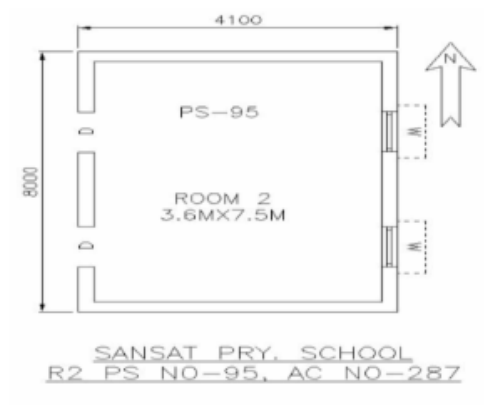

নির্বাচক নিবন্ধন আধিকারিকের স্বাক্ষর

Nazri Naksha

Google Map View

Polling Station Building Front View

Polling Station Front View

Cad View

Key MAP View

বিধানসভা নির্বাচনক্ষেত্রের নং, নাম : 287-নান্দুর
ভাগ নং, নাম : 1-গ্রাম-নাহিনা(মুসলিমপাড়া)