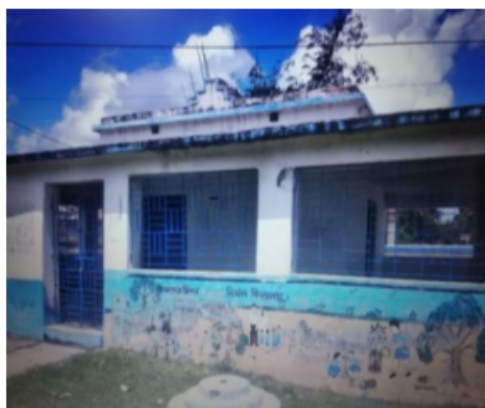

নির্বাচক নিবন্ধন আধিকারিকের স্বাক্ষর

Nazri Naksha

Google Map View

Polling Station Building Front View

Polling Station Front View

Cad View

Key MAP View

বিধানসভা নির্বাচনক্ষেত্রের নং, নাম : 287-নানুর
ভাগ নং, নাম : 1-গ্রাম-নাহিনা(ঠাকুরপুকুরপাড়)