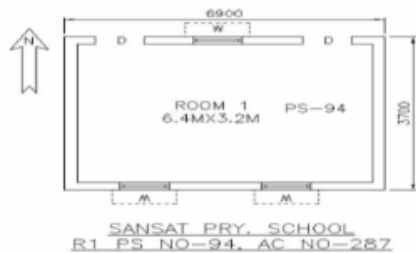

নির্বাচক নিবন্ধন আধিকারিকের স্বাক্ষর

Nazri Naksha

Google Map View

Polling Station Building Front View

Polling Station Front View

Cad View

Key MAP View

বিধানসভা নির্বাচনক্ষেত্রের নং, নাম : 287-নানুর
ভাগ নং, নাম : 1-গ্রাম-নাহিনা(ঠাকুরপুকুরপাড়)