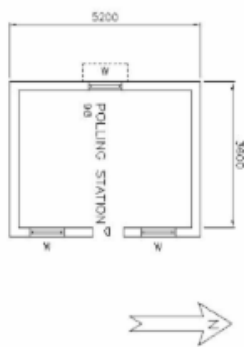

নির্বাচক নিবন্ধন আধিকারিকের স্বাক্ষর

Nazri Naksha

Google Map View

Polling Station Building Front View

Polling Station Front View

Cad View

Key MAP View

1	WB/41/284/549352	নাম : সুরাইয়া বেগম স্বামীর নাম: আব্দুল হাই বাড়ির নং : n0003 বয়স : 75 লিঙ্গ : মহিলা	ফটো উপলব্ধ	2	WB/41/284/549155	নাম : হাফিজুল হক মন্ডল পিতার নাম: আব্দুল হাই মন্ডল বাড়ির নং : n0003 বয়স : 57 লিঙ্গ : পুরুষ	ফটো উপলব্ধ	3	WB/41/284/549537	নাম : তামেনা বিবি স্বামীর নাম: ইদরিস সেখ বাড়ির নং : n0020 বয়স : 86 লিঙ্গ : মহিলা	ফটো উপলব্ধ
4	WB/41/284/549190	নাম : বাণু বিবি স্বামীর নাম: নজরুল সেখ বাড়ির নং : n0015 বয়স : 54 লিঙ্গ : মহিলা	ফটো উপলব্ধ	5	AEM0417873	নাম : রেখা বিবি স্বামীর নাম: হাফিজুল হক বাড়ির নং : n0013 বয়স : 33 লিঙ্গ : মহিলা	ফটো উপলব্ধ	6	AEM2453975	নাম : সেখ হাফিজুল হক পিতার নাম: বুল আহমাদ সেখ বাড়ির নং : n0013 বয়স : 50 লিঙ্গ : পুরুষ	ফটো উপলব্ধ
7	AEM1913698	নাম : সেন্টু সেখ পিতার নাম: মহ হানিফ সেখ বাড়ির নং : n0010 বয়স : 29 লিঙ্গ : পুরুষ	ফটো উপলব্ধ	8	AEM0417790	নাম : সেখ মুক্তা পিতার নাম: হানিফ সেখ বাড়ির নং : n0013 বয়স : 33 লিঙ্গ : পুরুষ	ফটো উপলব্ধ	9	AEM0417808	নাম : আসিয়া বেগম স্বামীর নাম: হাফিজুল হক বাড়ির নং : n0013 বয়স : 33 লিঙ্গ : মহিলা	ফটো উপলব্ধ
10	AEM2454106	নাম : মহ হানিফ সেখ পিতার নাম: বুল আহমাদ সেখ বাড়ির নং : n0010 বয়স : 60 লিঙ্গ : পুরুষ	ফটো উপলব্ধ	11	AEM2454056	নাম : বদরুলশেখা বিবি স্বামীর নাম: সেখ এনামুল হক সেখ বাড়ির নং : n0009 বয়স : 60 লিঙ্গ : মহিলা	ফটো উপলব্ধ	12	AEM2454049	নাম : সেখ এনামুল হক পিতার নাম: বুল আহমাদ সেখ বাড়ির নং : n0009 বয়স : 58 লিঙ্গ : পুরুষ	ফটো উপলব্ধ
13	LVD2422897	নাম : সোনালী বিবি স্বামীর নাম: সেখ আপেল বাড়ির নং : n0067 বয়স : 39 লিঙ্গ : মহিলা	ফটো উপলব্ধ	14	AEM1406289	নাম : সেখ জহির উদ্দিন পিতার নাম: সেখ সোরহাব বাড়ির নং : n0004 বয়স : 35 লিঙ্গ : পুরুষ	ফটো উপলব্ধ	15	AEM2293926	নাম : রিজিয়া বেগম স্বামীর নাম: আজিজুল হক মণ্ডল বাড়ির নং : n0131 বয়স : 41 লিঙ্গ : মহিলা	ফটো উপলব্ধ
16	AEM2321511	নাম : মিনা বিবি স্বামীর নাম: আল্লাউদ্দিন সেখ বাড়ির নং : n0130 বয়স : 39 লিঙ্গ : মহিলা	ফটো উপলব্ধ	17	AEM2315778	নাম : সাহিন সেখ পিতার নাম: সেখ জাবিরুল হক বাড়ির নং : n0128 বয়স : 26 লিঙ্গ : পুরুষ	ফটো উপলব্ধ	18	AEM2323673	নাম : সেখ আলি পিতার নাম: সেখ ডালিম বাড়ির নং : n0125 বয়স : 29 লিঙ্গ : পুরুষ	ফটো উপলব্ধ
19	AEM2286557	নাম : সেখ রাকেশ পিতার নাম: মুসাররুল সেখ বাড়ির নং : n0122 বয়স : 29 লিঙ্গ : পুরুষ	ফটো উপলব্ধ	20	AEM1806645	নাম : আঞ্জুমা খাতুন স্বামীর নাম: সেখ আজাহারউদ্দিন বাড়ির নং : n0119 বয়স : 31 লিঙ্গ : মহিলা	ফটো উপলব্ধ	21	AEM2200103	নাম : ইয়াসমিন খাতুন পিতার নাম: জামারুল মল্লিক বাড়ির নং : n0014 বয়স : 29 লিঙ্গ : মহিলা	ফটো উপলব্ধ
22	AEM2200095	নাম : নাসরিন খাতুন পিতার নাম: নাসির উদ্দিন মল্লিক বাড়ির নং : n0006 বয়স : 30 লিঙ্গ : মহিলা	ফটো উপলব্ধ	23	AEM2200053	নাম : সেখ ইয়াসিন পিতার নাম: হরমুজ সেখ বাড়ির নং : n0030 বয়স : 27 লিঙ্গ : পুরুষ	ফটো উপলব্ধ	24	AEM2106771	নাম : সালমা খাতুন পিতার নাম: মমেজুল হক বাড়ির নং : n0114 বয়স : 31 লিঙ্গ : মহিলা	ফটো উপলব্ধ
25	AEM3033008	নাম : সাহেহার বিবি স্বামীর নাম: মানাই বাড়ির নং : n0028 বয়স : 85 লিঙ্গ : মহিলা	ফটো উপলব্ধ	26	AEM1807775	নাম : সেখ হাসমত আলি পিতার নাম: সেখ কালাম বাড়ির নং : n0027 বয়স : 31 লিঙ্গ : পুরুষ	ফটো উপলব্ধ	27	LVD1223023	নাম : জামেলা খাতুন স্বামীর নাম: সেখ জালালউদ্দিন বাড়ির নং : n0027 বয়স : 48 লিঙ্গ : মহিলা	ফটো উপলব্ধ
28	LVD2189934	নাম : সাহানারা বেগম স্বামীর নাম: জাহিরউদ্দিন সেখ বাড়ির নং : n0027 বয়স : 42 লিঙ্গ : মহিলা	ফটো উপলব্ধ	29	LVD2189926	নাম : সেখ জাহিরউদ্দিন পিতার নাম: সেখ আলেম বাড়ির নং : n0027 বয়স : 48 লিঙ্গ : পুরুষ	ফটো উপলব্ধ	30	AEM2453611	নাম : সেখ জালালউদ্দিন পিতার নাম: সেখ আলেম বাড়ির নং : n0027 বয়স : 53 লিঙ্গ : পুরুষ	ফটো উপলব্ধ