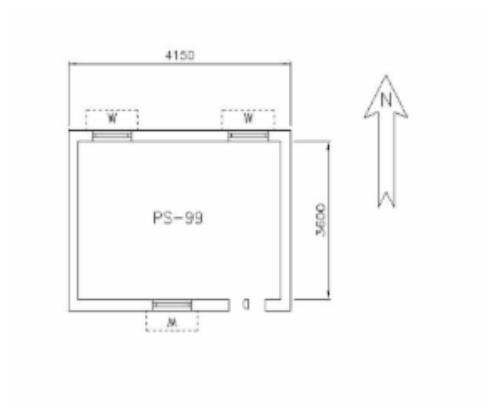

নির্বাচক নিবন্ধন আধিকারিকের স্বাক্ষর

Nazri Naksha

Google Map View

Polling Station Building Front View

Polling Station Front View

Cad View

Key MAP View

1 নাম : মিরাজ খান পিতার নাম : সালেমান খান বাড়ির নং : n0153 বয়স : 37 লিঙ্গ : পুরুষ	AEM1712314 ফটো উপলব্ধ	2 নাম : তোতোন খান পিতার নাম : সালেমান খান বাড়ির নং : n0153 বয়স : 37 লিঙ্গ : পুরুষ	AEM1712330 ফটো উপলব্ধ	3 নাম : অবজ খান পিতার নাম : সালেমান খান বাড়ির নং : n0153 বয়স : 37 লিঙ্গ : পুরুষ	AEM1712306 ফটো উপলব্ধ
4 নাম : আসেমা বিবি স্বামীর নাম : পিয়ার খাঁ বাড়ির নং : n0153 বয়স : 43 লিঙ্গ : মহিলা	LVD1343409 ফটো উপলব্ধ	5 নাম : পিয়ার খান পিতার নাম : সামসুল খাঁ বাড়ির নং : n0153 বয়স : 61 লিঙ্গ : পুরুষ	AEM3156593 ফটো উপলব্ধ	6 নাম : জানসুরা বিবি স্বামীর নাম : আমির খা বাড়ির নং : n0152 বয়স : 33 লিঙ্গ : মহিলা	AEM1808039 ফটো উপলব্ধ
7 নাম : দিলবাহার খাঁ পিতার নাম : কুদু খাঁ বাড়ির নং : n0175 বয়স : 47 লিঙ্গ : মহিলা	LVD2497980 ফটো উপলব্ধ	8 নাম : ফিরোজা বিবি স্বামীর নাম : আব্দুলসামাদ সেখ বাড়ির নং : n0076 বয়স : 71 লিঙ্গ : মহিলা	WB/41/284/555125 ফটো উপলব্ধ	9 নাম : ছবি বিবি স্বামীর নাম : হেলন খাঁ বাড়ির নং : n0171 বয়স : 61 লিঙ্গ : মহিলা	WB/41/284/555072 ফটো উপলব্ধ
10 নাম : সেখ আব্দুল আজিজ পিতার নাম : সেখ নুরুল হক বাড়ির নং : n0230 বয়স : 31 লিঙ্গ : পুরুষ	AEM1871193 ফটো উপলব্ধ	11 নাম : সেলিনা বিবি স্বামীর নাম : সঞ্জয় সেখ বাড়ির নং : n0225 বয়স : 34 লিঙ্গ : মহিলা	AEM1712454 ফটো উপলব্ধ	12 নাম : বাপি সেখ পিতার নাম : মমিন সেখ বাড়ির নং : n0224 বয়স : 41 লিঙ্গ : পুরুষ	AEM1544402 ফটো উপলব্ধ
13 নাম : হিরা বিবি স্বামীর নাম : আবুল সেখ বাড়ির নং : n0220 বয়স : 40 লিঙ্গ : মহিলা	AEM1544469 ফটো উপলব্ধ	14 নাম : গোলবাহার বিবি পিতার নাম : সিরাজুল খাঁ বাড়ির নং : n0218 বয়স : 34 লিঙ্গ : মহিলা	AEM1544303 ফটো উপলব্ধ	15 নাম : আলাউদ্দিন সেখ পিতার নাম : বেপ্টু সেখ বাড়ির নং : n0215 বয়স : 43 লিঙ্গ : পুরুষ	LVD2423721 ফটো উপলব্ধ
16 নাম : হারাই খাঁ পিতার নাম : বুলু খাঁ বাড়ির নং : n0210 বয়স : 31 লিঙ্গ : পুরুষ	AEM1913789 ফটো উপলব্ধ	17 নাম : আনসুরা খান স্বামীর নাম : হারাই খান বাড়ির নং : n0210 বয়স : 31 লিঙ্গ : মহিলা	AEM1913797 ফটো উপলব্ধ	18 নাম : আলিম সেখ পিতার নাম : বাহার আলি সেখ বাড়ির নং : n0210 বয়স : 47 লিঙ্গ : পুরুষ	LVD2423580 ফটো উপলব্ধ
19 নাম : ফিরোজা বিবি স্বামীর নাম : সেখ রওশন বাড়ির নং : n0222 বয়স : 33 লিঙ্গ : মহিলা	LVD2423465 ফটো উপলব্ধ	20 নাম : সেখ ইসরাফিল পিতার নাম : সেখ ইয়াসিন বাড়ির নং : n0189 বয়স : 32 লিঙ্গ : পুরুষ	AEM1808294 ফটো উপলব্ধ	21 নাম : খাদেজা বিবি স্বামীর নাম : সেখ খেলন বাড়ির নং : n0172 বয়স : 30 লিঙ্গ : মহিলা	AEM1544162 ফটো উপলব্ধ
22 নাম : ছোলাই বিবি স্বামীর নাম : আদর সেখ বাড়ির নং : n0172 বয়স : 76 লিঙ্গ : মহিলা	LVD2190262 ফটো উপলব্ধ	23 নাম : সেখ মুরসালিম পিতার নাম : সেখ খেলোন বাড়ির নং : এন0172 বয়স : 20 লিঙ্গ : পুরুষ	AEM3071974 ফটো উপলব্ধ	24 নাম : রুকিয়া বিবি স্বামীর নাম : জগৎ খান বাড়ির নং : n0170 বয়স : 30 লিঙ্গ : মহিলা	AEM1544147 ফটো উপলব্ধ
25 নাম : নুরবানু বিবি পিতার নাম : ফকির খা বাড়ির নং : n0170 বয়স : 40 লিঙ্গ : মহিলা	AEM1544261 ফটো উপলব্ধ	26 নাম : জগৎ খাঁ পিতার নাম : ফকির খাঁ বাড়ির নং : n0170 বয়স : 59 লিঙ্গ : পুরুষ	AEM3088663 ফটো উপলব্ধ	27 নাম : গ্যান্দা বিবি স্বামীর নাম : সিরাজুল চৌধুরী বাড়ির নং : n0062 বয়স : 51 লিঙ্গ : মহিলা	WB/41/284/555503 ফটো উপলব্ধ
28 নাম : আসুরা বিবি স্বামীর নাম : সোভান খাঁ বাড়ির নং : n0195 বয়স : 80 লিঙ্গ : মহিলা	WB/41/284/555543 ফটো উপলব্ধ	29 নাম : হিরোক চৌধুরী পিতার নাম : নুরুল হক চৌধুরী বাড়ির নং : n0003 বয়স : 38 লিঙ্গ : পুরুষ	AEM0419192 ফটো উপলব্ধ	30 নাম : নুরজাহান বিবি স্বামীর নাম : আবুলফজল চেসধুরী বাড়ির নং : n0003 বয়স : 51 লিঙ্গ : মহিলা	WB/41/284/555174 ফটো উপলব্ধ