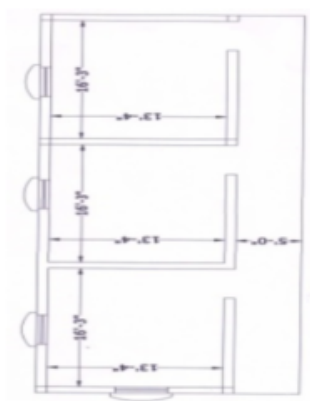

নির্বাচক নিবন্ধন আধিকারিকের স্বাক্ষর

Nazri Naksha

Google Map View

Polling Station Building Front View

Polling Station Front View

Cad View

Key MAP View

1	TWA2579449	নাম : নিলাধরজ কবিরাজ পিতার নাম: প্রবীর কবিরাজ বাড়ির নং : n0004 বয়স : 52 লিঙ্গ : পুরুষ	ফটো উপলব্ধ	2	WB/41/285/000387	নাম : প্রভাতী কবিরাজ স্বামীর নাম: পরেশ কবিরাজ বাড়ির নং : n0004 বয়স : 60 লিঙ্গ : মহিলা	ফটো উপলব্ধ	3	WB/41/285/000588	নাম : সরোজ কবিরাজ পিতার নাম: বিশ্বনাথ কবিরাজ বাড়ির নং : n0004 বয়স : 65 লিঙ্গ : পুরুষ	ফটো উপলব্ধ
4	WB/41/285/000494	নাম : প্রশান্ত কবিরাজ পিতার নাম: বিশ্বনাথ কবিরাজ বাড়ির নং : n0004 বয়স : 61 লিঙ্গ : পুরুষ	ফটো উপলব্ধ	5	WB/41/285/000586	নাম : প্রবীর কবিরাজ পিতার নাম: বিশ্বনাথ কবিরাজ বাড়ির নং : n0004 বয়স : 78 লিঙ্গ : পুরুষ	ফটো উপলব্ধ	6	BVD1748003	নাম : জয়দেব কবিরাজ পিতার নাম: প্রফুল্ল কবিরাজ বাড়ির নং : n0004 বয়স : 42 লিঙ্গ : পুরুষ	ফটো উপলব্ধ
7	WB/41/285/000380	নাম : মেনকা কবিরাজ স্বামীর নাম: প্রফুল্ল কবিরাজ বাড়ির নং : n0004 বয়স : 76 লিঙ্গ : মহিলা	ফটো উপলব্ধ	8	WB/41/285/000623	নাম : প্রফুল্ল কবিরাজ পিতার নাম: বিশ্বনাথ কবিরাজ বাড়ির নং : n0004 বয়স : 80 লিঙ্গ : পুরুষ	ফটো উপলব্ধ	9	BVD1747997	নাম : মঞ্জু কবিরাজ স্বামীর নাম: মিহিরকুমার কবিরাজ বাড়ির নং : n0003 বয়স : 64 লিঙ্গ : মহিলা	ফটো উপলব্ধ
10	WB/41/285/000407	নাম : সান্তনা কবিরাজ স্বামীর নাম: সমীর কবিরাজ বাড়ির নং : n0003 বয়স : 51 লিঙ্গ : মহিলা	ফটো উপলব্ধ	11	WB/41/285/000520	নাম : নিখিল কবিরাজ পিতার নাম: তারাপদ কবিরাজ বাড়ির নং : n0003 বয়স : 57 লিঙ্গ : পুরুষ	ফটো উপলব্ধ	12	TWA2570760	নাম : মিহির কুমার কবিরাজ পিতার নাম: তারাপদ কবিরাজ বাড়ির নং : n0003 বয়স : 63 লিঙ্গ : পুরুষ	ফটো উপলব্ধ
13	TWA1362243	নাম : লক্ষী দাস স্বামীর নাম: মাধাই দাস বাড়ির নং : n0002 বয়স : 34 লিঙ্গ : মহিলা	ফটো উপলব্ধ	14	TWA0000091	নাম : মাধাই দাস পিতার নাম: ক্ষীতিশ দাস বাড়ির নং : n0002 বয়স : 42 লিঙ্গ : পুরুষ	ফটো উপলব্ধ	15	WB/41/285/000415	নাম : পূর্ণিমা কবিরাজ স্বামীর নাম: অশোক কবিরাজ বাড়ির নং : n0002 বয়স : 52 লিঙ্গ : মহিলা	ফটো উপলব্ধ
16	WB/41/285/000330	নাম : অশোক কবিরাজ পিতার নাম: শম্ভুনাথ কবিরাজ বাড়ির নং : n0002 বয়স : 57 লিঙ্গ : পুরুষ	ফটো উপলব্ধ	17	TWA1361856	নাম : সাহেব কবিরাজ পিতার নাম: মুলুক কবিরাজ বাড়ির নং : n0002 বয়স : 33 লিঙ্গ : পুরুষ	ফটো উপলব্ধ	18	WB/41/285/000516	নাম : মুলুক কবিরাজ পিতার নাম: শম্ভুনাথ কবিরাজ বাড়ির নং : n0002 বয়স : 61 লিঙ্গ : পুরুষ	ফটো উপলব্ধ
19	TWA1271832	নাম : করবী দেবাংশী (কবিরাজ) স্বামীর নাম: প্রদীপ কবিরাজ বাড়ির নং : n0002 বয়স : 36 লিঙ্গ : মহিলা	ফটো উপলব্ধ	20	BVD2026466	নাম : প্রদীপ কবিরাজ পিতার নাম: হরিসাধন কবিরাজ বাড়ির নং : n0002 বয়স : 44 লিঙ্গ : পুরুষ	ফটো উপলব্ধ	21	TWA0000042	নাম : কুম্ভা ঘোষ (কবিরাজ) স্বামীর নাম: পার্থ কবিরাজ বাড়ির নং : n0002 বয়স : 47 লিঙ্গ : মহিলা	ফটো উপলব্ধ
22	BVD1747914	নাম : পার্থ কবিরাজ পিতার নাম: হরিসাধন কবিরাজ বাড়ির নং : n0002 বয়স : 45 লিঙ্গ : পুরুষ	ফটো উপলব্ধ	23	TWA1361765	নাম : বাবলু দাস পিতার নাম: তপন দাস বাড়ির নং : n0001 বয়স : 33 লিঙ্গ : পুরুষ	ফটো উপলব্ধ	24	BVD2222883	নাম : স্বরূপ কবিরাজ পিতার নাম: সনৎ কবিরাজ বাড়ির নং : n0001 বয়স : 37 লিঙ্গ : পুরুষ	ফটো উপলব্ধ
25	WB/41/285/000445	নাম : যুথিকা কবিরাজ স্বামীর নাম: সনৎ কবিরাজ বাড়ির নং : n0001 বয়স : 60 লিঙ্গ : মহিলা	ফটো উপলব্ধ	26	WB/41/285/000418	নাম : সনৎ কবিরাজ পিতার নাম: ভোলানাথ কবিরাজ বাড়ির নং : n0001 বয়স : 64 লিঙ্গ : পুরুষ	ফটো উপলব্ধ	27	WB/41/285/000444	নাম : মমতা কবিরাজ স্বামীর নাম: দেউল কবিরাজ বাড়ির নং : n0001 বয়স : 60 লিঙ্গ : মহিলা	ফটো উপলব্ধ
28	BVD2076552	নাম : দেউল কবিরাজ পিতার নাম: ভোলানাথ কবিরাজ বাড়ির নং : n0001 বয়স : 74 লিঙ্গ : পুরুষ	ফটো উপলব্ধ	29	TWA1810266	নাম : রিম্পা কবিরাজ স্বামীর নাম: সাহেব কবিরাজ বাড়ির নং : n0261 বয়স : 30 লিঙ্গ : মহিলা	ফটো উপলব্ধ	30	TWA0000380	নাম : ছায়া কবিরাজ স্বামীর নাম: নীরদ বরন কবিরাজ বাড়ির নং : n0004 বয়স : 36 লিঙ্গ : মহিলা	ফটো উপলব্ধ