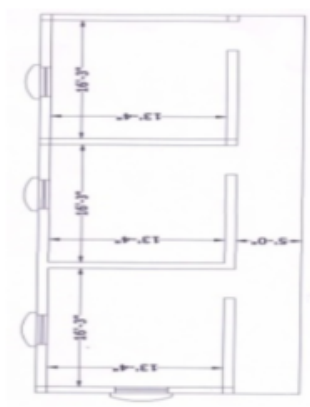

নির্বাচক নিবন্ধন আধিকারিকের স্বাক্ষর

Nazri Naksha

Google Map View

Polling Station Building Front View

Polling Station Front View

Cad View

Key MAP View

1 নাম : অনিক সিংহ পিতার নাম: উদয় শঙ্কর সিংহ বাড়ির নং : n0140 বয়স : 33 লিঙ্গ : পুরুষ	TWA1274190 ফটো উপলব্ধ	2 নাম : সবিতা গঁড়াই স্বামীর নাম: ব্রজগোপাল গঁড়াই বাড়ির নং : n0003 বয়স : 56 লিঙ্গ : মহিলা	WB/41/285/027364 ফটো উপলব্ধ	3 নাম : ব্রজগোপাল গঁড়াই পিতার নাম: রক্ষাকর গঁড়াই বাড়ির নং : n0003 বয়স : 58 লিঙ্গ : পুরুষ	TWA2244259 ফটো উপলব্ধ
4 নাম : ইন্দ্রিা স্বামীর নাম: উদয়শঙ্কর সিংহ বাড়ির নং : n0140 বয়স : 54 লিঙ্গ : মহিলা	BVD1760982 ফটো উপলব্ধ	5 নাম : সুদীপা পাল(সিংহ) স্বামীর নাম: শান্তনু সিংহ বাড়ির নং : n0140 বয়স : 29 লিঙ্গ : মহিলা	TWA1721935 ফটো উপলব্ধ	6 নাম : শিখা সিংহ স্বামীর নাম: শিবশঙ্কর সিংহ বাড়ির নং : n0140 বয়স : 65 লিঙ্গ : মহিলা	TWA2522993 ফটো উপলব্ধ
7 নাম : সুরজ হাজরা পিতার নাম: রুপনাথ হাজরা বাড়ির নং : এন0186 বয়স : 27 লিঙ্গ : পুরুষ	TWA1971761 ফটো উপলব্ধ	8 নাম : মামন দত্ত সিংহ স্বামীর নাম: অনিক সিংহ বাড়ির নং : এন0140 বয়স : 36 লিঙ্গ : মহিলা	KPY2714699 ফটো উপলব্ধ	9 নাম : শান্তনু সিংহ পিতার নাম: শিব শঙ্কর সিংহ বাড়ির নং : n0140 বয়স : 41 লিঙ্গ : পুরুষ	BVD1725258 ফটো উপলব্ধ
10 নাম : জয় সঙ্কর সিংহ পিতার নাম: সত্যনারায়ন সিংহ বাড়ির নং : n0140 বয়স : 53 লিঙ্গ : পুরুষ	TWA2524759 ফটো উপলব্ধ	11 নাম : শঙ্করী গঁড়াই স্বামীর নাম: নির্মল গঁড়াই বাড়ির নং : n0002 বয়স : 62 লিঙ্গ : মহিলা	BVD1263482 ফটো উপলব্ধ	12 নাম : নির্মল গঁড়াই পিতার নাম: রক্ষাকর গঁড়াই বাড়ির নং : n0002 বয়স : 69 লিঙ্গ : পুরুষ	WB/41/285/027277 ফটো উপলব্ধ
13 নাম : রুমু গঁড়াই স্বামীর নাম: নয়ন গঁড়াই বাড়ির নং : n0001 বয়স : 33 লিঙ্গ : মহিলা	TWA1656545 ফটো উপলব্ধ	14 নাম : ছায়া গঁড়াই স্বামীর নাম: কালোমানিক গঁড়াই বাড়ির নং : n0001 বয়স : 56 লিঙ্গ : মহিলা	WB/41/285/027361 ফটো উপলব্ধ	15 নাম : ববিতা চ্যাটার্জী স্বামীর নাম: প্রভাত চ্যাটার্জী বাড়ির নং : n0004 বয়স : 52 লিঙ্গ : মহিলা	BVD2028090 ফটো উপলব্ধ
16 নাম : লক্ষীনারায়ন ঠাকুর পিতার নাম: রসিকচন্দ্র ঠাকুর বাড়ির নং : n0005 বয়স : 49 লিঙ্গ : পুরুষ	WB/41/285/027568 ফটো উপলব্ধ	17 নাম : রবীন্দ্রনাথ ঠাকুর পিতার নাম: রসিকচন্দ্র ঠাকুর বাড়ির নং : n0005 বয়স : 51 লিঙ্গ : পুরুষ	WB/41/285/027358 ফটো উপলব্ধ	18 নাম : শ্যামলী ঠাকুর স্বামীর নাম: রবীন্দ্রনাথ ঠাকুর বাড়ির নং : n0005 বয়স : 41 লিঙ্গ : মহিলা	TWA0048611 ফটো উপলব্ধ
19 নাম : অভিষেক ঠাকুর পিতার নাম: রবীন্দ্রনাথ ঠাকুর বাড়ির নং : 0005 বয়স : 21 লিঙ্গ : পুরুষ	TWA2438430 ফটো উপলব্ধ	20 নাম : তাপস ঠাকুর পিতার নাম: রশিক চন্দ্র ঠাকুর বাড়ির নং : n0005 বয়স : 56 লিঙ্গ : পুরুষ	BVD2166221 ফটো উপলব্ধ	21 নাম : জয়শ্রী ঠাকুর স্বামীর নাম: তাপস ঠাকুর বাড়ির নং : n0005 বয়স : 45 লিঙ্গ : মহিলা	BVD2166213 ফটো উপলব্ধ
22 নাম : সূর্যদীপ ঠাকুর পিতার নাম: তাপস ঠাকুর বাড়ির নং : N0005 বয়স : 24 লিঙ্গ : পুরুষ	TWA2211670 ফটো উপলব্ধ	23 নাম : সুমিত্রা ঠাকুর স্বামীর নাম: লক্ষীনারায়ণ ঠাকুর বাড়ির নং : n0005 বয়স : 40 লিঙ্গ : মহিলা	TWA0048637 ফটো উপলব্ধ	24 নাম : রঞ্জনা মাল স্বামীর নাম: পবন মাল বাড়ির নং : n0006 বয়স : 43 লিঙ্গ : মহিলা	TWA1274109 ফটো উপলব্ধ
25 নাম : চিত্তা দাস স্বামীর নাম: আনন্দ দাস বাড়ির নং : n0006 বয়স : 49 লিঙ্গ : মহিলা	TWA2581080 ফটো উপলব্ধ	26 নাম : চায়নারানী দত্ত স্বামীর নাম: আশীষ দত্ত বাড়ির নং : n0006 বয়স : 55 লিঙ্গ : মহিলা	TWA2527364 ফটো উপলব্ধ	27 নাম : কৃষ্ণ কান্ত দত্ত পিতার নাম: আশীষ দত্ত বাড়ির নং : n0006 বয়স : 33 লিঙ্গ : পুরুষ	TWA1274174 ফটো উপলব্ধ
28 নাম : কল্পনা দত্ত পিতার নাম: বাসুদেব দত্ত বাড়ির নং : n0006 বয়স : 60 লিঙ্গ : মহিলা	BVD1205418 ফটো উপলব্ধ	29 নাম : শ্রীকান্ত দত্ত পিতার নাম: আশীষ দত্ত বাড়ির নং : n0006 বয়স : 28 লিঙ্গ : পুরুষ	TWA1804368 ফটো উপলব্ধ	30 নাম : প্রিয়াঙ্কা মন্ডল দত্ত স্বামীর নাম: শ্রীকান্ত দত্ত বাড়ির নং : মেলানপুর বয়স : 22 লিঙ্গ : মহিলা	TWA2521979 ফটো উপলব্ধ