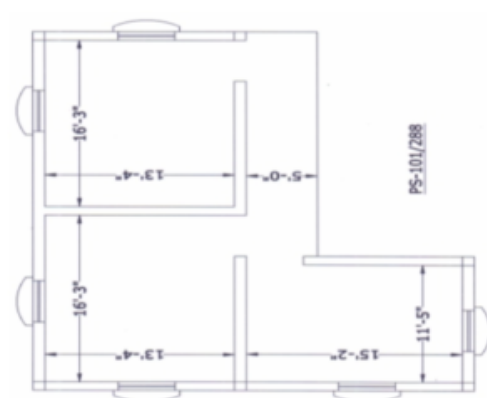

নির্বাচক নিবন্ধন আধিকারিকের স্বাক্ষর

Nazri Naksha

Google Map View

Polling Station Building Front View

Polling Station Front View

Cad View

Key MAP View

বিধানসভা নির্বাচনক্ষেত্রের নং, নাম : 288-লাতপুর  
ভাগ নং, নাম : 1-গ্রাম-রাইপুর