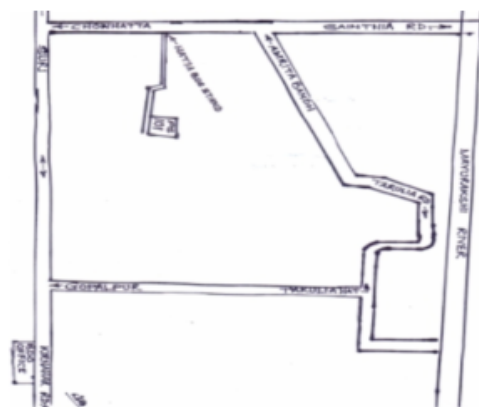

নির্বাচক নিবন্ধন আধিকারিকের স্বাক্ষর

Nazri Naksha

Google Map View

Polling Station Building Front View

Polling Station Front View

Cad View

Key MAP View

বিধানসভা নির্বাচনক্ষেত্রের নং, নাম : 288-লাতপুর  
ভাগ নং, নাম : 1-গ্রাম-রাইপুর