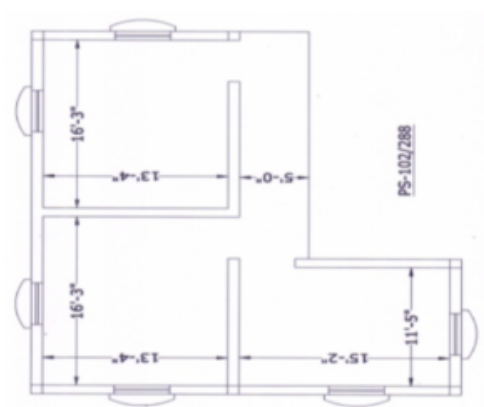

নির্বাচক নিবন্ধন আধিকারিকের স্বাক্ষর

Nazri Naksha

Google Map View

Polling Station Building Front View

Polling Station Front View

Cad View

Key MAP View

বিধানসভা নির্বাচনকেন্দ্রের নং, নাম : 288-লাতপুর
ভাগ নং, নাম : 1-গ্রাম-দাঁড়কা(দক্ষিণ পূর্ব)