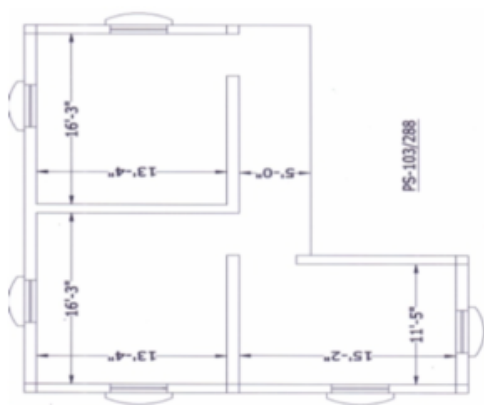

নির্বাচক নিবন্ধন আধিকারিকের স্বাক্ষর

Nazri Naksha

Google Map View

Polling Station Building Front View

Polling Station Front View

Cad View

Key MAP View

1 নাম : রহিমা বিবি স্বামীর নাম: কুদ্দুস সেখ বাড়ির নং : n0004 বয়স : 68 লিঙ্গ : মহিলা ফটো উপলব্ধ	WB/41/285/450121	2 নাম : হালিমা বিবি স্বামীর নাম: হায়াদ সেখ বাড়ির নং : n0008 বয়স : 58 লিঙ্গ : মহিলা ফটো উপলব্ধ	WB/41/285/450098	3 নাম : নূর আলম সেখ পিতার নাম: রহমত সেখ বাড়ির নং : n0008 বয়স : 43 লিঙ্গ : পুরুষ ফটো উপলব্ধ	BVD2207710
4 নাম : জামিনা বিবি স্বামীর নাম: হান্নান সেখ বাড়ির নং : n0015 বয়স : 48 লিঙ্গ : মহিলা ফটো উপলব্ধ	WB/41/285/450096	5 নাম : সাহেরা বিবি স্বামীর নাম: তোজরুল সেখ বাড়ির নং : n0015 বয়স : 46 লিঙ্গ : মহিলা ফটো উপলব্ধ	TWA2022622	6 নাম : আব্দুলহান্নান সেখ পিতার নাম: জয়নাল সেখ বাড়ির নং : n0015 বয়স : 52 লিঙ্গ : পুরুষ ফটো উপলব্ধ	WB/41/285/450044
7 নাম : মরিয়ম বিবি স্বামীর নাম: জয়নাল বাড়ির নং : n0015 বয়স : 70 লিঙ্গ : মহিলা ফটো উপলব্ধ	WB/41/285/450072	8 নাম : মুনেজা বিবি স্বামীর নাম: নয়মাদিন সেখ বাড়ির নং : n0007 বয়স : 38 লিঙ্গ : মহিলা ফটো উপলব্ধ	TWA1389626	9 নাম : নাজেরা বিবি স্বামীর নাম: আয়ুব সেখ বাড়ির নং : n0007 বয়স : 65 লিঙ্গ : মহিলা ফটো উপলব্ধ	WB/41/285/450103
10 নাম : হাসেনা বিবি স্বামীর নাম: সাইদ সেখ বাড়ির নং : n0007 বয়স : 90 লিঙ্গ : মহিলা ফটো উপলব্ধ	WB/41/285/450031	11 নাম : ফতেমা বিবি স্বামীর নাম: রসিদ সেখ বাড়ির নং : n0035 বয়স : 70 লিঙ্গ : মহিলা ফটো উপলব্ধ	WB/41/285/450179	12 নাম : ছবি বিবি স্বামীর নাম: কিতাবুল বাড়ির নং : n0125 বয়স : 33 লিঙ্গ : মহিলা ফটো উপলব্ধ	TWA1473875
13 নাম : সালেমা বিবি স্বামীর নাম: হাছিব সেখ বাড়ির নং : n0125 বয়স : 48 লিঙ্গ : মহিলা ফটো উপলব্ধ	WB/41/285/450041	14 নাম : রসনাহার বিবি স্বামীর নাম: সেখ জাইফুরউদ্দিন বাড়ির নং : n0125 বয়স : 48 লিঙ্গ : মহিলা ফটো উপলব্ধ	BVD1176379	15 নাম : আহিয়া সেখ পিতার নাম: আব্দুল বসির বাড়ির নং : n0125 বয়স : 35 লিঙ্গ : পুরুষ ফটো উপলব্ধ	TWA1644186
16 নাম : মনছুরা বিবি স্বামীর নাম: আব্দুল বসির সেখ বাড়ির নং : n0125 বয়স : 49 লিঙ্গ : মহিলা ফটো উপলব্ধ	TWA2022408	17 নাম : আহিকুল সেখ পিতার নাম: পীরবুল্ল সেখ বাড়ির নং : n0125 বয়স : 50 লিঙ্গ : পুরুষ ফটো উপলব্ধ	BVD1176551	18 নাম : সেখ জাইফুরউদ্দিন পিতার নাম: সেখ জাহাঙ্গীর বাড়ির নং : n0125 বয়স : 50 লিঙ্গ : পুরুষ ফটো উপলব্ধ	TWA2022374
19 নাম : হাছিব আব্দুল পিতার নাম: জাহাঙ্গীর সেখ বাড়ির নং : n0125 বয়স : 53 লিঙ্গ : পুরুষ ফটো উপলব্ধ	WB/41/285/450334	20 নাম : আব্দুল বসির পিতার নাম: জাহাঙ্গীর সেখ বাড়ির নং : n0125 বয়স : 60 লিঙ্গ : পুরুষ ফটো উপলব্ধ	TWA2022325	21 নাম : আলিনোয়াজ সেখ পিতার নাম: জাহাঙ্গীর সেখ বাড়ির নং : n0125 বয়স : 67 লিঙ্গ : পুরুষ ফটো উপলব্ধ	BVD1175793
22 নাম : জাহিনুর বিবি স্বামীর নাম: কেবির সেখ বাড়ির নং : n0125 বয়স : 41 লিঙ্গ : মহিলা ফটো উপলব্ধ	TWA0490193	23 নাম : কেবির সেখ মায়ের নাম: নাসেরা বিবি বাড়ির নং : n0125 বয়স : 44 লিঙ্গ : পুরুষ ফটো উপলব্ধ	TWA0490185	24 নাম : জামেলা বিবি স্বামীর নাম: মহেব সেখ বাড়ির নং : n0131 বয়স : 50 লিঙ্গ : মহিলা ফটো উপলব্ধ	BVD1984509
25 নাম : গোলাম মতুর্জা পিতার নাম: সেখ সার্ব বাড়ির নং : n0282 বয়স : 27 লিঙ্গ : পুরুষ ফটো উপলব্ধ	TWA1832245	26 নাম : সেখ সোলেমান পিতার নাম: আসেম সেখ বাড়ির নং : n0278 বয়স : 62 লিঙ্গ : পুরুষ ফটো উপলব্ধ	TWA1832203	27 নাম : রাসিদা বিবি স্বামীর নাম: সেখ সোলেমান বাড়ির নং : n0277 বয়স : 55 লিঙ্গ : মহিলা ফটো উপলব্ধ	TWA1832195
28 নাম : শেফালি বেগম স্বামীর নাম: জামালউদ্দিন সেখ বাড়ির নং : n0265 বয়স : 35 লিঙ্গ : মহিলা ফটো উপলব্ধ	SIP1021013	29 নাম : ছবি বিবি স্বামীর নাম: সেখ জহর আলম বাড়ির নং : n0263 বয়স : 27 লিঙ্গ : মহিলা ফটো উপলব্ধ	TWA1832070	30 নাম : হোসেনহারা বিবি স্বামীর নাম: জহরলাল সেখ বাড়ির নং : n0261 বয়স : 37 লিঙ্গ : মহিলা ফটো উপলব্ধ	TWA1832054