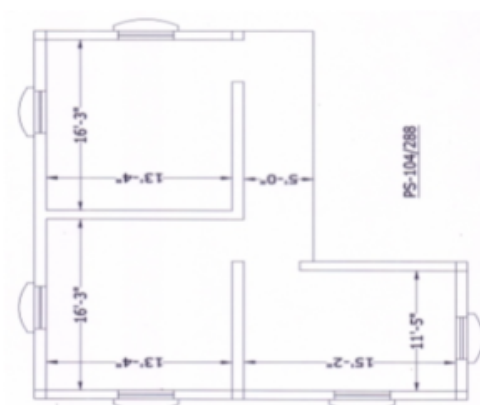

নির্বাচক নিবন্ধন আধিকারিকের স্বাক্ষর

Nazri Naksha

Google Map View

Polling Station Building Front View

Polling Station Front View

Cad View

Key MAP View

বিধানসভা নির্বাচনকেন্দ্রের নং, নাম : 288-লাতপুর  
ভাগ নং, নাম : 1-গ্রাম-দরবারপুর পশ্চিমপাড়া(অংশ)