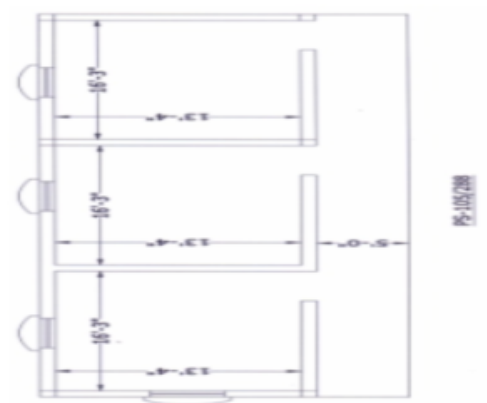

নির্বাচক নিবন্ধন আধিকারিকের স্বাক্ষর

Nazri Naksha

Google Map View

Polling Station Building Front View

Polling Station Front View

Cad View

Key MAP View

বিধানসভা নির্বাচনকেন্দ্রের নং, নাম : 288-লাভপুর
ভাগ নং, নাম : 1-গ্রাম-দাঁড়কা(মীরবাঁধ পূর্ব)(অংশ)