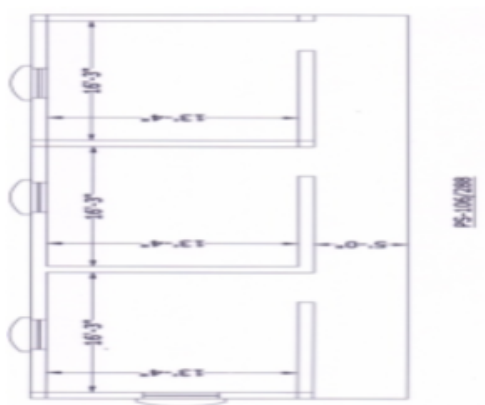

নির্বাচক নিবন্ধন আধিকারিকের স্বাক্ষর

Nazri Naksha

Google Map View

Polling Station Building Front View

Polling Station Front View

Cad View

Key MAP View

1 নাম : আবুল খালেক সেখ পিতার নাম: আব্দুল মান্নান সেখ বাড়ির নং : n0169 বয়স : 48 লিঙ্গ : পুরুষ	WB/41/285/459610	ফটো উপলব্ধ	2 নাম : জেসমিনা খাতুন বিবি স্বামীর নাম: আব্দুল খালেক বাড়ির নং : n0169 বয়স : 32 লিঙ্গ : মহিলা	TWA1475904	ফটো উপলব্ধ	3 নাম : ইসরাইল সেখ পিতার নাম: বাসেদআলি সেখ বাড়ির নং : n0171 বয়স : 55 লিঙ্গ : পুরুষ	WB/41/285/459203	ফটো উপলব্ধ
4 নাম : অজিবা বিবি স্বামীর নাম: আব্দুল মান্নান সেখ বাড়ির নং : n0169 বয়স : 72 লিঙ্গ : মহিলা	WB/41/285/459356	ফটো উপলব্ধ	5 নাম : হিরামুন বিবি স্বামীর নাম: নূর আলম সেখ বাড়ির নং : n0046 বয়স : 39 লিঙ্গ : মহিলা	BVD2259877	ফটো উপলব্ধ	6 নাম : সাইরাবানু বিবি স্বামীর নাম: কাওসার সেখ বাড়ির নং : n0046 বয়স : 33 লিঙ্গ : মহিলা	TWA1585645	ফটো উপলব্ধ
7 নাম : কাওসার সেখ পিতার নাম: মেসের সেখ বাড়ির নং : n0046 বয়স : 38 লিঙ্গ : পুরুষ	BVD2208825	ফটো উপলব্ধ	8 নাম : নূরআলম সেখ পিতার নাম: মেসের সেখ বাড়ির নং : n0046 বয়স : 48 লিঙ্গ : পুরুষ	WB/41/285/459729	ফটো উপলব্ধ	9 নাম : নিসাতন বিবি স্বামীর নাম: সেখ মেসের বাড়ির নং : n0046 বয়স : 64 লিঙ্গ : মহিলা	WB/41/285/459338	ফটো উপলব্ধ
10 নাম : সাইদা বিবি স্বামীর নাম: মুরসালিম সেখ বাড়ির নং : n0045 বয়স : 65 লিঙ্গ : মহিলা	WB/41/285/459625	ফটো উপলব্ধ	11 নাম : নাহিদা বিবি পিতার নাম: কোরবান সেখ বাড়ির নং : n0034 বয়স : 46 লিঙ্গ : মহিলা	BVD2154367	ফটো উপলব্ধ	12 নাম : কোরবান সেখ পিতার নাম: ফটিক সেখ বাড়ির নং : n0034 বয়স : 54 লিঙ্গ : পুরুষ	WB/41/285/459366	ফটো উপলব্ধ
13 নাম : লুলু বিবি স্বামীর নাম: ফটিক সেখ বাড়ির নং : n0034 বয়স : 70 লিঙ্গ : মহিলা	WB/41/285/459283	ফটো উপলব্ধ	14 নাম : জানে আলম সেখ পিতার নাম: ইছাই সেখ বাড়ির নং : n0033 বয়স : 40 লিঙ্গ : পুরুষ	BVD2259992	ফটো উপলব্ধ	15 নাম : আলিমুন বিবি স্বামীর নাম: ইছাই সেখ বাড়ির নং : n0033 বয়স : 65 লিঙ্গ : মহিলা	WB/41/285/459302	ফটো উপলব্ধ
16 নাম : মহিম সেখ পিতার নাম: রহমৎতুল্লা সেখ বাড়ির নং : n0032 বয়স : 29 লিঙ্গ : পুরুষ	TWA1677855	ফটো উপলব্ধ	17 নাম : জিয়ারুদ্দিন সেখ পিতার নাম: আব্দুল রসিদ বাড়ির নং : n0026 বয়স : 42 লিঙ্গ : পুরুষ	WB/41/285/459558	ফটো উপলব্ধ	18 নাম : ইয়ারুদ্দিন সেখ পিতার নাম: আব্দুল রসিদ সেখ বাড়ির নং : n0026 বয়স : 54 লিঙ্গ : পুরুষ	WB/41/285/459739	ফটো উপলব্ধ
19 নাম : সানোয়ার সেখ পিতার নাম: সেখ আল্লারাখু বাড়ির নং : n0020 বয়স : 36 লিঙ্গ : পুরুষ	TWA1585827	ফটো উপলব্ধ	20 নাম : ফরিদা বিবি স্বামীর নাম: জানসাদ সেখ বাড়ির নং : n0020 বয়স : 39 লিঙ্গ : মহিলা	TWA1585405	ফটো উপলব্ধ	21 নাম : জানসাদ সেখ পিতার নাম: সেখ আল্লারাখু বাড়ির নং : n0020 বয়স : 48 লিঙ্গ : পুরুষ	BVD1177286	ফটো উপলব্ধ
22 নাম : আলিমা বিবি স্বামীর নাম: ধনসাদ সেখ বাড়ির নং : n0020 বয়স : 40 লিঙ্গ : মহিলা	BVD2067585	ফটো উপলব্ধ	23 নাম : ধনসাদ সেখ পিতার নাম: সেখ আল্লারাখু বাড়ির নং : n0020 বয়স : 50 লিঙ্গ : পুরুষ	WB/41/285/459355	ফটো উপলব্ধ	24 নাম : সাহানারা বিবি স্বামীর নাম: সেখ আল্লারাখু বাড়ির নং : n0020 বয়স : 68 লিঙ্গ : মহিলা	WB/41/285/459290	ফটো উপলব্ধ
25 নাম : মাহিরা বিবি স্বামীর নাম: সেখ রুমজান বাড়ির নং : n0019 বয়স : 80 লিঙ্গ : মহিলা	WB/41/285/459282	ফটো উপলব্ধ	26 নাম : হাসেম সেখ পিতার নাম: আলবের সেখ বাড়ির নং : n0015 বয়স : 36 লিঙ্গ : পুরুষ	TWA1221613	ফটো উপলব্ধ	27 নাম : হাসিবুল সেখ পিতার নাম: আলবের সেখ বাড়ির নং : n0015 বয়স : 37 লিঙ্গ : পুরুষ	TWA1307248	ফটো উপলব্ধ
28 নাম : হাসিনা বিবি স্বামীর নাম: সেখ আলবের বাড়ির নং : n0015 বয়স : 55 লিঙ্গ : মহিলা	BVD1989003	ফটো উপলব্ধ	29 নাম : লায়লা বিবি স্বামীর নাম: সেখ সাহাজামাল বাড়ির নং : n0013 বয়স : 54 লিঙ্গ : মহিলা	WB/41/285/459416	ফটো উপলব্ধ	30 নাম : মহম্মদ হানিফ সেখ পিতার নাম: সাহাজামাল সেখ বাড়ির নং : n0013 বয়স : 32 লিঙ্গ : পুরুষ	TWA1475706	ফটো উপলব্ধ