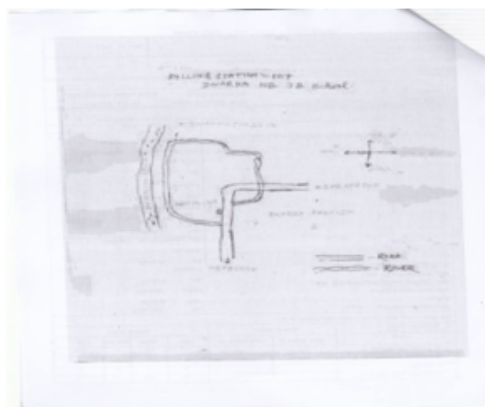

নির্বাচক নিবন্ধন আধিকারিকের স্বাক্ষর

Nazri Naksha

Google Map View

Polling Station Building Front View

Polling Station Front View

Cad View

Key MAP View

1 নাম : সাগরিকা কুনুই কোনাই স্বামীর নাম: মহাপ্রসাদ কোনাই বাড়ির নং : n0005 বয়স : 32 লিঙ্গ : মহিলা	TWA1754647 ফটো উপলব্ধ	2 নাম : মহাপ্রসাদ কোনাই পিতার নাম: দুলাল কোনাই বাড়ির নং : n0005 বয়স : 37 লিঙ্গ : পুরুষ	TWA1307396 ফটো উপলব্ধ	3 নাম : পুষ্প কোনাই স্বামীর নাম: দুলাল কোনাই বাড়ির নং : n0005 বয়স : 67 লিঙ্গ : মহিলা	TWA2507549 ফটো উপলব্ধ
4 নাম : সোমাস্রী মুখার্জী (চক্রবর্তী) স্বামীর নাম: তারকনাথ চক্রবর্তী বাড়ির নং : n0235 বয়স : 31 লিঙ্গ : মহিলা	TWA1503465 ফটো উপলব্ধ	5 নাম : অসিতা অধিকারী স্বামীর নাম: অজিত অধিকারী বাড়ির নং : n0067 বয়স : 76 লিঙ্গ : মহিলা	BVD1989656 ফটো উপলব্ধ	6 নাম : রেখা অধিকারী স্বামীর নাম: অধীর অধিকারী বাড়ির নং : n0081 বয়স : 58 লিঙ্গ : মহিলা	TWA2224202 ফটো উপলব্ধ
7 নাম : দীপ অধিকারী মায়ের নাম: বর্ণালী অধিকারী বাড়ির নং : n0065 বয়স : 29 লিঙ্গ : পুরুষ	TWA1754506 ফটো উপলব্ধ	8 নাম : শুভম অধিকারী মায়ের নাম: বর্ণালী অধিকারী বাড়ির নং : n0065 বয়স : 32 লিঙ্গ : পুরুষ	TWA1476258 ফটো উপলব্ধ	9 নাম : অনুশ্রী উপাধ্যায় অধিকারী স্বামীর নাম: শুভম অধিকারী বাড়ির নং : n 0065 বয়স : 22 লিঙ্গ : মহিলা	TWA2471159 ফটো উপলব্ধ
10 নাম : বর্ণালী অধিকারী স্বামীর নাম: গৌতম অধিকারী বাড়ির নং : n0065 বয়স : 52 লিঙ্গ : মহিলা	TWA2054799 ফটো উপলব্ধ	11 নাম : শিউলী উপাধ্যায় আচার্য্য স্বামীর নাম: কালীচরণ আচার্য্য বাড়ির নং : N0027 বয়স : 24 লিঙ্গ : মহিলা	TWA2191112 ফটো উপলব্ধ	12 নাম : রিতা গাঙ্গুলি আচার্য্য স্বামীর নাম: উদয়ণ আচার্য্য বাড়ির নং : n0027 বয়স : 48 লিঙ্গ : মহিলা	TWA2223931 ফটো উপলব্ধ
13 নাম : আশালতা আচার্য্য স্বামীর নাম: সাধন আচার্য্য বাড়ির নং : n0027 বয়স : 90 লিঙ্গ : মহিলা	WB/41/285/462287 ফটো উপলব্ধ	14 নাম : উদয়ণ আচার্য্য পিতার নাম: সাধন আচার্য্য বাড়ির নং : n0027 বয়স : 62 লিঙ্গ : পুরুষ	WB/41/285/462290 ফটো উপলব্ধ	15 নাম : চন্দ্রনাথ আচার্য্য পিতার নাম: সাধন আচার্য্য বাড়ির নং : n0027 বয়স : 58 লিঙ্গ : পুরুষ	WB/41/285/462442 ফটো উপলব্ধ
16 নাম : ফুমারাণী আচার্য্য স্বামীর নাম: চন্দ্রনাথ আচার্য্য বাড়ির নং : n0027 বয়স : 52 লিঙ্গ : মহিলা	WB/41/285/462435 ফটো উপলব্ধ	17 নাম : কালীচরন আচার্য্য পিতার নাম: চন্দ্রনাথ আচার্য্য বাড়ির নং : n0027 বয়স : 36 লিঙ্গ : পুরুষ	BVD2260156 ফটো উপলব্ধ	18 নাম : মাধবী কোনাই স্বামীর নাম: গুলু কোনাই বাড়ির নং : n0004 বয়স : 53 লিঙ্গ : মহিলা	WB/41/285/462308 ফটো উপলব্ধ
19 নাম : শিবপ্রসাদ কোনাই পিতার নাম: গুলু কোনাই বাড়ির নং : n0004 বয়স : 38 লিঙ্গ : পুরুষ	TWA1391382 ফটো উপলব্ধ	20 নাম : অঞ্জলী কোনাই স্বামীর নাম: কার্তিক কোনাই বাড়ির নং : n0031 বয়স : 29 লিঙ্গ : মহিলা	TWA1754720 ফটো উপলব্ধ	21 নাম : লাল্টু কোনাই পিতার নাম: বাদল কোনাই বাড়ির নং : n0031 বয়স : 54 লিঙ্গ : পুরুষ	WB/41/285/462525 ফটো উপলব্ধ
22 নাম : মমতা কোনাই স্বামীর নাম: লাল্টু কোনাই বাড়ির নং : n0031 বয়স : 50 লিঙ্গ : মহিলা	WB/41/285/462280 ফটো উপলব্ধ	23 নাম : কার্তিক কোনাই পিতার নাম: বাদল কোনাই বাড়ির নং : n0031 বয়স : 47 লিঙ্গ : পুরুষ	BVD1178094 ফটো উপলব্ধ	24 নাম : কাশীনাথ কোনাই পিতার নাম: কিশোরী কোনাই বাড়ির নং : n0047 বয়স : 78 লিঙ্গ : পুরুষ	WB/41/285/462173 ফটো উপলব্ধ
25 নাম : শান্তিলতা কোনাই স্বামীর নাম: কাশীনাথ কোনাই বাড়ির নং : n0047 বয়স : 70 লিঙ্গ : মহিলা	WB/41/285/462254 ফটো উপলব্ধ	26 নাম : শিবরাম কোনাই পিতার নাম: কাশীনাথ কোনাই বাড়ির নং : n0047 বয়স : 44 লিঙ্গ : পুরুষ	BVD1989672 ফটো উপলব্ধ	27 নাম : মীনা কোনাই স্বামীর নাম: শিবরাম কোনাই বাড়ির নং : n0047 বয়স : 41 লিঙ্গ : মহিলা	TWA1586296 ফটো উপলব্ধ
28 নাম : শেফালী কোনাই স্বামীর নাম: বৈদ্যনাথ কোনাই বাড়ির নং : n0062 বয়স : 73 লিঙ্গ : মহিলা	BVD1178037 ফটো উপলব্ধ	29 নাম : গোপাল কোনাই পিতার নাম: বৈদ্যনাথ কোনাই বাড়ির নং : n0062 বয়স : 52 লিঙ্গ : পুরুষ	BVD1177583 ফটো উপলব্ধ	30 নাম : শিবানী কোনাই স্বামীর নাম: গোপাল কোনাই বাড়ির নং : n0062 বয়স : 47 লিঙ্গ : মহিলা	BVD1177690 ফটো উপলব্ধ