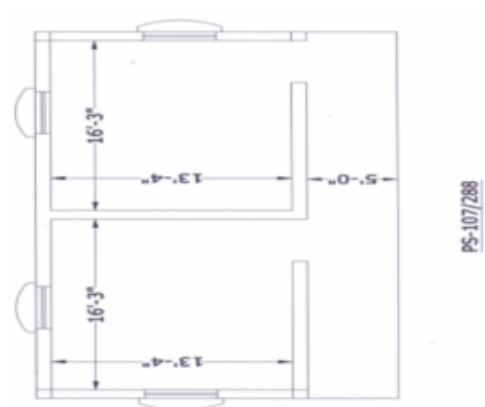

নির্বাচক নিবন্ধন আধিকারিকের স্বাক্ষর

Nazri Naksha

Google Map View

Polling Station Building Front View

Polling Station Front View

Cad View

Key MAP View

1 নাম : সাগরিকা কুনুই কোনাই স্বামীর নাম: মহাপ্রসাদ কোনাই বাড়ির নং : n0005 বয়স : 32 লিঙ্গ : মহিলা	TWA1754647 ফটো উপলব্ধ	2 নাম : মহাপ্রসাদ কোনাই পিতার নাম: দুলাল কোনাই বাড়ির নং : n0005 বয়স : 37 লিঙ্গ : পুরুষ	TWA1307396 ফটো উপলব্ধ	3 নাম : পুষ্প কোনাই স্বামীর নাম: দুলাল কোনাই বাড়ির নং : n0005 বয়স : 67 লিঙ্গ : মহিলা	TWA2507549 ফটো উপলব্ধ
4 নাম : সোমাস্রী মুখার্জী (চক্রবর্তী) স্বামীর নাম: তারকনাথ চক্রবর্তী বাড়ির নং : n0235 বয়স : 31 লিঙ্গ : মহিলা	TWA1503465 ফটো উপলব্ধ	5 নাম : অসিতা অধিকারী স্বামীর নাম: অজিত অধিকারী বাড়ির নং : n0067 বয়স : 76 লিঙ্গ : মহিলা	BVD1989656 ফটো উপলব্ধ	6 নাম : রেখা অধিকারী স্বামীর নাম: অধীর অধিকারী বাড়ির নং : n0081 বয়স : 58 লিঙ্গ : মহিলা	TWA2224202 ফটো উপলব্ধ
7 নাম : দীপ অধিকারী মায়ের নাম: বর্ণালী অধিকারী বাড়ির নং : n0065 বয়স : 29 লিঙ্গ : পুরুষ	TWA1754506 ফটো উপলব্ধ	8 নাম : শুভম অধিকারী মায়ের নাম: বর্ণালী অধিকারী বাড়ির নং : n0065 বয়স : 32 লিঙ্গ : পুরুষ	TWA1476258 ফটো উপলব্ধ	9 নাম : অনুশ্রী উপাধ্যায় অধিকারী স্বামীর নাম: শুভম অধিকারী বাড়ির নং : n 0065 বয়স : 22 লিঙ্গ : মহিলা	TWA2471159 ফটো উপলব্ধ
10 নাম : বর্ণালী অধিকারী স্বামীর নাম: গৌতম অধিকারী বাড়ির নং : n0065 বয়স : 52 লিঙ্গ : মহিলা	TWA2054799 ফটো উপলব্ধ	11 নাম : শিউলী উপাধ্যায় আচার্য্য স্বামীর নাম: কালীচরণ আচার্য্য বাড়ির নং : N0027 বয়স : 24 লিঙ্গ : মহিলা	TWA2191112 ফটো উপলব্ধ	12 নাম : রিতা গাঙ্গুলি আচার্য্য স্বামীর নাম: উদয়ণ আচার্য্য বাড়ির নং : n0027 বয়স : 48 লিঙ্গ : মহিলা	TWA2223931 ফটো উপলব্ধ
13 নাম : আশালতা আচার্য্য স্বামীর নাম: সাধন আচার্য্য বাড়ির নং : n0027 বয়স : 90 লিঙ্গ : মহিলা	WB/41/285/462287 ফটো উপলব্ধ	14 নাম : উদয়ণ আচার্য্য পিতার নাম: সাধন আচার্য্য বাড়ির নং : n0027 বয়স : 62 লিঙ্গ : পুরুষ	WB/41/285/462290 ফটো উপলব্ধ	15 নাম : চন্দ্রনাথ আচার্য্য পিতার নাম: সাধন আচার্য্য বাড়ির নং : n0027 বয়স : 58 লিঙ্গ : পুরুষ	WB/41/285/462442 ফটো উপলব্ধ
16 নাম : ফুমারাণী আচার্য্য স্বামীর নাম: চন্দ্রনাথ আচার্য্য বাড়ির নং : n0027 বয়স : 52 লিঙ্গ : মহিলা	WB/41/285/462435 ফটো উপলব্ধ	17 নাম : কালীচরন আচার্য্য পিতার নাম: চন্দ্রনাথ আচার্য্য বাড়ির নং : n0027 বয়স : 36 লিঙ্গ : পুরুষ	BVD2260156 ফটো উপলব্ধ	18 নাম : মাধবী কোনাই স্বামীর নাম: গুলু কোনাই বাড়ির নং : n0004 বয়স : 53 লিঙ্গ : মহিলা	WB/41/285/462308 ফটো উপলব্ধ
19 নাম : শিবপ্রসাদ কোনাই পিতার নাম: গুলু কোনাই বাড়ির নং : n0004 বয়স : 38 লিঙ্গ : পুরুষ	TWA1391382 ফটো উপলব্ধ	20 নাম : অঞ্জলী কোনাই স্বামীর নাম: কার্তিক কোনাই বাড়ির নং : n0031 বয়স : 29 লিঙ্গ : মহিলা	TWA1754720 ফটো উপলব্ধ	21 নাম : লাল্টু কোনাই পিতার নাম: বাদল কোনাই বাড়ির নং : n0031 বয়স : 54 লিঙ্গ : পুরুষ	WB/41/285/462525 ফটো উপলব্ধ
22 নাম : মমতা কোনাই স্বামীর নাম: লাল্টু কোনাই বাড়ির নং : n0031 বয়স : 50 লিঙ্গ : মহিলা	WB/41/285/462280 ফটো উপলব্ধ	23 নাম : কার্তিক কোনাই পিতার নাম: বাদল কোনাই বাড়ির নং : n0031 বয়স : 47 লিঙ্গ : পুরুষ	BVD1178094 ফটো উপলব্ধ	24 নাম : কাশীনাথ কোনাই পিতার নাম: কিশোরী কোনাই বাড়ির নং : n0047 বয়স : 78 লিঙ্গ : পুরুষ	WB/41/285/462173 ফটো উপলব্ধ
25 নাম : শান্তিলতা কোনাই স্বামীর নাম: কাশীনাথ কোনাই বাড়ির নং : n0047 বয়স : 70 লিঙ্গ : মহিলা	WB/41/285/462254 ফটো উপলব্ধ	26 নাম : শিবরাম কোনাই পিতার নাম: কাশীনাথ কোনাই বাড়ির নং : n0047 বয়স : 44 লিঙ্গ : পুরুষ	BVD1989672 ফটো উপলব্ধ	27 নাম : মীনা কোনাই স্বামীর নাম: শিবরাম কোনাই বাড়ির নং : n0047 বয়স : 41 লিঙ্গ : মহিলা	TWA1586296 ফটো উপলব্ধ
28 নাম : শেফালী কোনাই স্বামীর নাম: বৈদ্যনাথ কোনাই বাড়ির নং : n0062 বয়স : 73 লিঙ্গ : মহিলা	BVD1178037 ফটো উপলব্ধ	29 নাম : গোপাল কোনাই পিতার নাম: বৈদ্যনাথ কোনাই বাড়ির নং : n0062 বয়স : 52 লিঙ্গ : পুরুষ	BVD1177583 ফটো উপলব্ধ	30 নাম : শিবানী কোনাই স্বামীর নাম: গোপাল কোনাই বাড়ির নং : n0062 বয়স : 47 লিঙ্গ : মহিলা	BVD1177690 ফটো উপলব্ধ