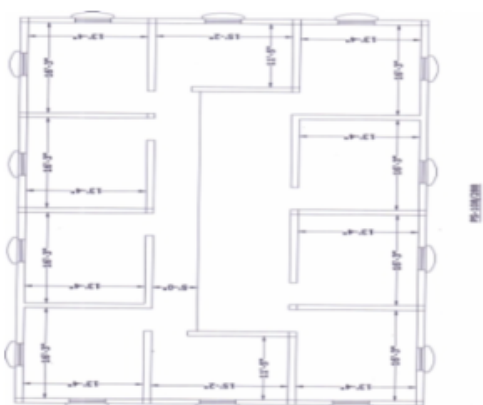

নির্বাচক নিবন্ধন আধিকারিকের স্বাক্ষর

Nazri Naksha

Google Map View

Polling Station Building Front View

Polling Station Front View

Cad View

Key MAP View

1	WB/41/285/465285	নাম : নুরুল আমিন পিতার নাম: নুরুলহোদা বাড়ির নং : n0008 বয়স : 73 লিঙ্গ : পুরুষ	ফটো উপলব্ধ	2	WB/41/285/465460	নাম : জরিনা বিবি স্বামীর নাম: আব্দুর রসিদ কাজি বাড়ির নং : n0037 বয়স : 82 লিঙ্গ : মহিলা	ফটো উপলব্ধ	3	WB/41/285/465227	নাম : জাকির হোসেন কাজি পিতার নাম: আব্দুর রসিদ কাজি বাড়ির নং : n0037 বয়স : 58 লিঙ্গ : পুরুষ	ফটো উপলব্ধ
4	WB/41/285/465461	নাম : মনিরা বানু স্বামীর নাম: নুরুল আমিন বাড়ির নং : n0005 বয়স : 67 লিঙ্গ : মহিলা	ফটো উপলব্ধ	5	TWA1587047	নাম : ফজিলা খানুম স্বামীর নাম: জাকির হোসেন কাজি বাড়ির নং : n0037 বয়স : 51 লিঙ্গ : মহিলা	ফটো উপলব্ধ	6	TWA1754977	নাম : চায়না বিবি স্বামীর নাম: নুরুল হক বাড়ির নং : n0008 বয়স : 49 লিঙ্গ : মহিলা	ফটো উপলব্ধ
7	TWA1159318	নাম : আমিনা ইয়াসমিন স্বামীর নাম: মাহাদ নাজির হোসেন বাড়ির নং : n0037 বয়স : 46 লিঙ্গ : মহিলা	ফটো উপলব্ধ	8	TWA2055044	নাম : কাজি নুরুল হক পিতার নাম: কাজি নুরুল হুদা বাড়ির নং : n0008 বয়স : 71 লিঙ্গ : পুরুষ	ফটো উপলব্ধ	9	BVD2155596	নাম : বাকির হোসেন পিতার নাম: আব্দুর রশিদ বাড়ির নং : n0037 বয়স : 55 লিঙ্গ : পুরুষ	ফটো উপলব্ধ
10	TWA1159292	নাম : মাহাদ নাজির হোসেন পিতার নাম: আব্দুর রসিদ কাজী বাড়ির নং : n0037 বয়স : 58 লিঙ্গ : পুরুষ	ফটো উপলব্ধ	11	BVD2067809	নাম : নুরুল হাসান পিতার নাম: নুরুল আমিন বাড়ির নং : n0008 বয়স : 40 লিঙ্গ : পুরুষ	ফটো উপলব্ধ	12	TWA0514612	নাম : কাজী সাবির আহমেদ পিতার নাম: কাজী আলি নেওয়াজ বাড়ির নং : n0007 বয়স : 64 লিঙ্গ : পুরুষ	ফটো উপলব্ধ
13	BVD0840918	নাম : আবুল কাসেম আলি আজাহার পিতার নাম: কাজী আলি নেওয়াজ বাড়ির নং : n0007 বয়স : 77 লিঙ্গ : পুরুষ	ফটো উপলব্ধ	14	BVD1990894	নাম : আসরাফুল ইসলাম পিতার নাম: আবুল কাসেম আলি আজাহার বাড়ির নং : n0007 বয়স : 47 লিঙ্গ : পুরুষ	ফটো উপলব্ধ	15	TWA1586627	নাম : সালমা সুলতানা স্বামীর নাম: আসরাফুল ইসলাম বাড়ির নং : n0007 বয়স : 37 লিঙ্গ : মহিলা	ফটো উপলব্ধ
16	TWA2544732	নাম : ধানু কুণ্ডু পিতার নাম: নিতাগোপাল কুণ্ডু বাড়ির নং : n0147 বয়স : 48 লিঙ্গ : পুরুষ	ফটো উপলব্ধ	17	TWA1678614	নাম : আদিত্য কুন্ডু পিতার নাম: ধানু কুন্ডু বাড়ির নং : n0147 বয়স : 29 লিঙ্গ : পুরুষ	ফটো উপলব্ধ	18	TWA2191864	নাম : রিয়া কুণ্ডু পিতার নাম: ধানু কুণ্ডু বাড়ির নং : N0147 বয়স : 24 লিঙ্গ : মহিলা	ফটো উপলব্ধ
19	TWA2451425	নাম : চন্দনা কুণ্ডু পিতার নাম: নিতাগোপাল কুণ্ডু বাড়ির নং : n0147 বয়স : 57 লিঙ্গ : মহিলা	ফটো উপলব্ধ	20	TWA1222462	নাম : মিঠুন বাপ্দী পিতার নাম: ফটিক বাপ্দী বাড়ির নং : n0109 বয়স : 38 লিঙ্গ : পুরুষ	ফটো উপলব্ধ	21	TWA1222298	নাম : সনকা বাপ্দী স্বামীর নাম: মিঠুন বাপ্দী বাড়ির নং : n0109 বয়স : 36 লিঙ্গ : মহিলা	ফটো উপলব্ধ
22	TWA2534709	নাম : রীতা সিংহ স্বামীর নাম: প্রসেনজিৎ সিংহ বাড়ির নং : এন0109 বয়স : 24 লিঙ্গ : মহিলা	ফটো উপলব্ধ	23	TWA2191559	নাম : সরস্বতী বাপ্দী স্বামীর নাম: পল্টু বাপ্দী বাড়ির নং : N0109 বয়স : 24 লিঙ্গ : মহিলা	ফটো উপলব্ধ	24	WB/41/285/465613	নাম : সুভাষ বাগদী পিতার নাম: ফটিক বাগদী বাড়ির নং : n0109 বয়স : 57 লিঙ্গ : পুরুষ	ফটো উপলব্ধ
25	WB/41/285/465702	নাম : বানী বাগদী স্বামীর নাম: সুভাষ বাগদী বাড়ির নং : n0109 বয়স : 53 লিঙ্গ : মহিলা	ফটো উপলব্ধ	26	TWA1754795	নাম : সান্ত্বনা বাপ্দী স্বামীর নাম: লাল্টু বাপ্দী বাড়ির নং : n0109 বয়স : 28 লিঙ্গ : মহিলা	ফটো উপলব্ধ	27	TWA1754803	নাম : পল্টু বাপ্দী পিতার নাম: সুভাষ বাগদী বাড়ির নং : n0109 বয়স : 28 লিঙ্গ : পুরুষ	ফটো উপলব্ধ
28	TWA1586817	নাম : শর্মিলা বাপ্দী স্বামীর নাম: বিকাশ বাপ্দী বাড়ির নং : n0109 বয়স : 37 লিঙ্গ : মহিলা	ফটো উপলব্ধ	29	TWA1476811	নাম : লাল্টু বাপ্দী পিতার নাম: সুভাষ বাপ্দী বাড়ির নং : n0109 বয়স : 34 লিঙ্গ : পুরুষ	ফটো উপলব্ধ	30	WB/41/285/465623	নাম : রাধারানী সিংহ স্বামীর নাম: নিবারন সিংহ বাড়ির নং : n0109 বয়স : 61 লিঙ্গ : মহিলা	ফটো উপলব্ধ