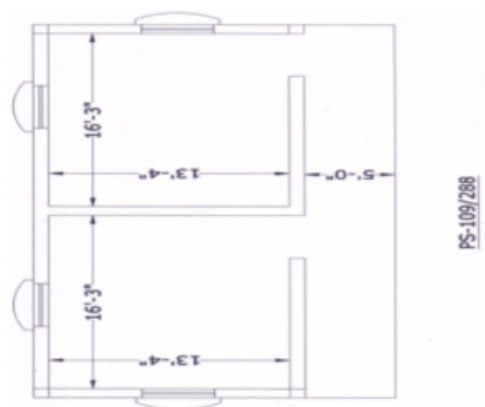

নির্বাচক নিবন্ধন আধিকারিকের স্বাক্ষর

Nazri Naksha

Google Map View

Polling Station Building Front View

Polling Station Front View

Cad View

Key MAP View

1 নাম : অনুভা গঁড়াই স্বামীর নাম: মহাদেব গঁড়াই বাড়ির নং : n0016 বয়স : 36 লিঙ্গ : মহিলা	BVD2260578 ফটো উপলব্ধ	2 নাম : মহাদেব গঁড়াই পিতার নাম: অশ্বিনী গঁড়াই বাড়ির নং : n0016 বয়স : 50 লিঙ্গ : পুরুষ	BVD1992874 ফটো উপলব্ধ	3 নাম : অরুণ গঁড়াই পিতার নাম: চন্ডিচরন গঁড়াই বাড়ির নং : n0016 বয়স : 32 লিঙ্গ : পুরুষ	TWA1477074 ফটো উপলব্ধ
4 নাম : রীমারানী গঁড়াই স্বামীর নাম: চন্ডিচরন গঁড়াই বাড়ির নং : n0016 বয়স : 55 লিঙ্গ : মহিলা	TWA2056489 ফটো উপলব্ধ	5 নাম : গোপাল চন্দ্র পিতার নাম: পিতাম্বর চন্দ্র বাড়ির নং : n0001 বয়স : 42 লিঙ্গ : পুরুষ	BVD1701226 ফটো উপলব্ধ	6 নাম : টুঙ্গা চন্দ্র পিতার নাম: উত্তম চন্দ্র বাড়ির নং : n0011 বয়স : 37 লিঙ্গ : মহিলা	BVD2209500 ফটো উপলব্ধ
7 নাম : চিত্তা চন্দ্র পিতার নাম: মধুসূদন চন্দ্র বাড়ির নং : n0028 বয়স : 64 লিঙ্গ : মহিলা	WB/41/285/486477 ফটো উপলব্ধ	8 নাম : অর্পণ চক্রবর্তী পিতার নাম: সাধন চক্রবর্তী বাড়ির নং : এন0011 বয়স : 25 লিঙ্গ : পুরুষ	TWA1940980 ফটো উপলব্ধ	9 নাম : উত্তম চন্দ্র পিতার নাম: নির্মল চন্দ্র বাড়ির নং : n0011 বয়স : 60 লিঙ্গ : পুরুষ	TWA2055887 ফটো উপলব্ধ
10 নাম : রূপালী চন্দ্র স্বামীর নাম: গোপাল চন্দ্র বাড়ির নং : n0001 বয়স : 35 লিঙ্গ : মহিলা	TWA1308063 ফটো উপলব্ধ	11 নাম : সীমা চন্দ্র স্বামীর নাম: রামকৃষ্ণ চন্দ্র বাড়ির নং : n0020 বয়স : 46 লিঙ্গ : মহিলা	BVD1169622 ফটো উপলব্ধ	12 নাম : রামকৃষ্ণ চন্দ্র পিতার নাম: শিশির কুমার চন্দ্র বাড়ির নং : n0021 বয়স : 48 লিঙ্গ : পুরুষ	BVD1169614 ফটো উপলব্ধ
13 নাম : আরতি চন্দ্র স্বামীর নাম: শিশির কুমার চন্দ্র বাড়ির নং : n0022 বয়স : 68 লিঙ্গ : মহিলা	TWA2056158 ফটো উপলব্ধ	14 নাম : ইন্দ্রানী দে চন্দ্র স্বামীর নাম: উত্তম চন্দ্র বাড়ির নং : n0011 বয়স : 55 লিঙ্গ : মহিলা	TWA2055895 ফটো উপলব্ধ	15 নাম : শ্রেয়সী চ্যাটার্জী (মন্ডল) স্বামীর নাম: সুনন মন্ডল বাড়ির নং : n0180 বয়স : 30 লিঙ্গ : মহিলা	TWA1755123 ফটো উপলব্ধ
16 নাম : তীর্থঙ্কর দত্ত পিতার নাম: সাধন কুমার দত্ত বাড়ির নং : n0005 বয়স : 38 লিঙ্গ : পুরুষ	BVD2209518 ফটো উপলব্ধ	17 নাম : পার্থ সারথী দত্ত পিতার নাম: সাধন দত্ত বাড়ির নং : n0005 বয়স : 42 লিঙ্গ : পুরুষ	BVD1744457 ফটো উপলব্ধ	18 নাম : সাধনকুমার দত্ত পিতার নাম: উমাপদ দত্ত বাড়ির নং : n0005 বয়স : 65 লিঙ্গ : পুরুষ	WB/41/285/468207 ফটো উপলব্ধ
19 নাম : নীলিমারানী দত্ত স্বামীর নাম: সাধন দত্ত বাড়ির নং : n0004 বয়স : 58 লিঙ্গ : মহিলা	WB/41/285/468158 ফটো উপলব্ধ	20 নাম : সোমা দত্ত স্বামীর নাম: পার্থ সারথী দত্ত বাড়ির নং : n0005 বয়স : 35 লিঙ্গ : মহিলা	TWA1308055 ফটো উপলব্ধ	21 নাম : সুনন্দা দত্ত সিংহ স্বামীর নাম: অমল সিংহ বাড়ির নং : এন0042 বয়স : 27 লিঙ্গ : মহিলা	NSX1678242 ফটো উপলব্ধ
22 নাম : বন্দনা দাস স্বামীর নাম: তরুণ দাস বাড়ির নং : n0015 বয়স : 40 লিঙ্গ : মহিলা	BVD1992890 ফটো উপলব্ধ	23 নাম : তরুণ দাস পিতার নাম: সত্যনারায়ন দাস বাড়ির নং : n0015 বয়স : 47 লিঙ্গ : পুরুষ	BVD1182336 ফটো উপলব্ধ	24 নাম : প্রশান্ত দাস পিতার নাম: ধান দাস বাড়ির নং : n0002 বয়স : 47 লিঙ্গ : পুরুষ	BVD1181866 ফটো উপলব্ধ
25 নাম : কনিকা দাস স্বামীর নাম: প্রশান্ত দাস বাড়ির নং : n0002 বয়স : 40 লিঙ্গ : মহিলা	TWA1308071 ফটো উপলব্ধ	26 নাম : সুনীল দাস পিতার নাম: দুয্যোধান দাস বাড়ির নং : এন0127 বয়স : 26 লিঙ্গ : পুরুষ	TWA1955616 ফটো উপলব্ধ	27 নাম : তপন দাস পিতার নাম: সত্যনারায়ন দাস বাড়ির নং : n0017 বয়স : 38 লিঙ্গ : পুরুষ	BVD2209526 ফটো উপলব্ধ
28 নাম : সোনালী দাস স্বামীর নাম: গৌতম দাস বাড়ির নং : n0015 বয়স : 35 লিঙ্গ : মহিলা	TWA1587112 ফটো উপলব্ধ	29 নাম : গৌতম দাস পিতার নাম: অজিত দাস বাড়ির নং : n0015 বয়স : 37 লিঙ্গ : পুরুষ	TWA0521062 ফটো উপলব্ধ	30 নাম : মনিতপা দাস স্বামীর নাম: লাল্টু দাস বাড়ির নং : n0015 বয়স : 29 লিঙ্গ : মহিলা	TWA1678788 ফটো উপলব্ধ