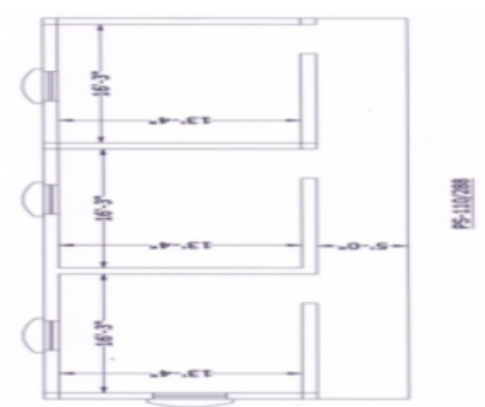

নির্বাচক নিবন্ধন আধিকারিকের স্বাক্ষর

Nazri Naksha

Google Map View

Polling Station Building Front View

Polling Station Front View

Cad View

Key MAP View

1 নাম : নমিতা বাগদী স্বামীর নাম: বিকাশ বাগদী বাড়ির নং : n0132 বয়স : 46 লিঙ্গ : মহিলা	BVD1180819	ফটো উপলব্ধ	2 নাম : অন্ন বাগদী স্বামীর নাম: অজিত বাগদী বাড়ির নং : n0132 বয়স : 54 লিঙ্গ : মহিলা	WB/41/285/471449	ফটো উপলব্ধ	3 নাম : গায়ত্রী স্বামীর নাম: নীলু বাগদী বাড়ির নং : n0132 বয়স : 60 লিঙ্গ : মহিলা	WB/41/285/471139	ফটো উপলব্ধ
4 নাম : তিথি কোনাই স্বামীর নাম: কার্তিক কোনাই বাড়ির নং : n0180 বয়স : 32 লিঙ্গ : মহিলা	TWA1308089	ফটো উপলব্ধ	5 নাম : বিপদতারন হাজারা পিতার নাম: সুদিল হাজারা বাড়ির নং : n0005 বয়স : 55 লিঙ্গ : পুরুষ	WB/41/285/471254	ফটো উপলব্ধ	6 নাম : কবিতা কোনাই স্বামীর নাম: পঞ্চানন কোনাই বাড়ির নং : n0005 বয়স : 38 লিঙ্গ : মহিলা	BVD2209773	ফটো উপলব্ধ
7 নাম : পঞ্চানন কোনাই পিতার নাম: মানিক কোনাই বাড়ির নং : n0005 বয়স : 50 লিঙ্গ : পুরুষ	WB/41/285/471287	ফটো উপলব্ধ	8 নাম : শোভারানী কোনাই স্বামীর নাম: মানিক কোনাই বাড়ির নং : n0005 বয়স : 70 লিঙ্গ : মহিলা	WB/41/285/471283	ফটো উপলব্ধ	9 নাম : প্রতিমা কোনাই স্বামীর নাম: সুনীল কোনাই বাড়ির নং : n0004 বয়স : 50 লিঙ্গ : মহিলা	WB/41/285/471285	ফটো উপলব্ধ
10 নাম : সুনীল কোনাই পিতার নাম: সুকুমার কোনাই বাড়ির নং : n0004 বয়স : 55 লিঙ্গ : পুরুষ	WB/41/285/471119	ফটো উপলব্ধ	11 নাম : বিকাশ কোনাই পিতার নাম: অমর কোনাই বাড়ির নং : n0004 বয়স : 40 লিঙ্গ : পুরুষ	BVD2209765	ফটো উপলব্ধ	12 নাম : শিবানী কোনাই স্বামীর নাম: অমর কোনাই বাড়ির নং : n0004 বয়স : 60 লিঙ্গ : মহিলা	WB/41/285/471243	ফটো উপলব্ধ
13 নাম : মৌসুমী কোনাই স্বামীর নাম: সঞ্জীব কোনাই বাড়ির নং : n0004 বয়স : 33 লিঙ্গ : মহিলা	TWA1391879	ফটো উপলব্ধ	14 নাম : বন্যা কোনাই পিতার নাম: সুনীল কোনাই বাড়ির নং : এন0004 বয়স : 25 লিঙ্গ : মহিলা	TWA1952696	ফটো উপলব্ধ	15 নাম : ফান্তবলা কোনাই স্বামীর নাম: কাশীনাথ কোনাই বাড়ির নং : n0001 বয়স : 60 লিঙ্গ : মহিলা	TWA2057057	ফটো উপলব্ধ
16 নাম : মথুরা কোনাই পিতার নাম: সুধীর কোনাই বাড়ির নং : n0002 বয়স : 65 লিঙ্গ : পুরুষ	TWA2056992	ফটো উপলব্ধ	17 নাম : চন্দনা কোনাই স্বামীর নাম: বিশ্বজিৎ কোনাই বাড়ির নং : n0003 বয়স : 27 লিঙ্গ : মহিলা	TWA1886878	ফটো উপলব্ধ	18 নাম : সৌরভ কোনাই পিতার নাম: পলাশ কোনাই বাড়ির নং : N0007 বয়স : 24 লিঙ্গ : পুরুষ	TWA2182897	ফটো উপলব্ধ
19 নাম : সোমনাথ কোনাই পিতার নাম: অমর কোনাই বাড়ির নং : N0004 বয়স : 37 লিঙ্গ : পুরুষ	TWA2182806	ফটো উপলব্ধ	20 নাম : সঞ্জিব কোনাই পিতার নাম: অমর কোনাই বাড়ির নং : n0004 বয়স : 36 লিঙ্গ : পুরুষ	BVD2260941	ফটো উপলব্ধ	21 নাম : সুলেখা কোনাই স্বামীর নাম: পলাশ কোনাই বাড়ির নং : n0165 বয়স : 38 লিঙ্গ : মহিলা	BVD1993666	ফটো উপলব্ধ
22 নাম : বিশ্বজিৎ কোনাই পিতার নাম: সনৎ কোনাই বাড়ির নং : n0003 বয়স : 33 লিঙ্গ : পুরুষ	TWA1391887	ফটো উপলব্ধ	23 নাম : মায়ারানী কোনাই স্বামীর নাম: মথুরা কোনাই বাড়ির নং : n0002 বয়স : 61 লিঙ্গ : মহিলা	TWA2057008	ফটো উপলব্ধ	24 নাম : মালতি কোনাই স্বামীর নাম: সনৎ কুমার কোনাই বাড়ির নং : n0003 বয়স : 55 লিঙ্গ : মহিলা	TWA2057040	ফটো উপলব্ধ
25 নাম : পলাশ কোনাই পিতার নাম: অমর কোনাই বাড়ির নং : n0004 বয়স : 46 লিঙ্গ : পুরুষ	BVD1181015	ফটো উপলব্ধ	26 নাম : কার্তিক কোনাই পিতার নাম: কাশীনাথ কোনাই বাড়ির নং : n0181 বয়স : 36 লিঙ্গ : পুরুষ	BVD2260636	ফটো উপলব্ধ	27 নাম : অঞ্জলী কোনাই স্বামীর নাম: অতুল কোনাই বাড়ির নং : n0004 বয়স : 76 লিঙ্গ : মহিলা	TWA2057081	ফটো উপলব্ধ
28 নাম : সারথি কোনাই পিতার নাম: অতুল কোনাই বাড়ির নং : n0004 বয়স : 61 লিঙ্গ : মহিলা	TWA2057099	ফটো উপলব্ধ	29 নাম : সনৎ কোনাই পিতার নাম: সুধীর কোনাই বাড়ির নং : এন0003 বয়স : 60 লিঙ্গ : পুরুষ	BVD1181452	ফটো উপলব্ধ	30 নাম : কালীচরণ কোনাই পিতার নাম: পলাশ কোনাই বাড়ির নং : এন0004 বয়স : 21 লিঙ্গ : পুরুষ	TWA2469690	ফটো উপলব্ধ