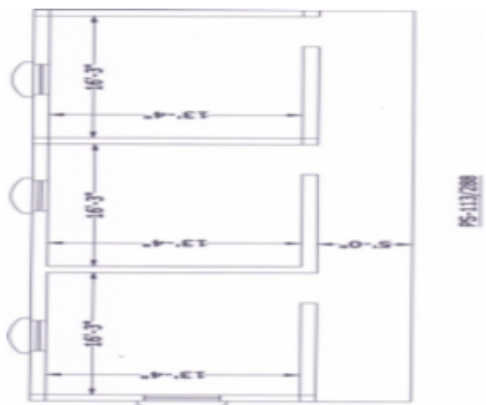

নির্বাচক নিবন্ধন আধিকারিকের স্বাক্ষর

Nazri Naksha

Google Map View

Polling Station Building Front View

Polling Station Front View

Cad View

Key MAP View

বিধানসভা নির্বাচনকেন্দ্রের নং, নাম : 288-লাতপুর  
ভাগ নং, নাম : 1-গ্রাম-নবগ্রাম মুসলিমপাড়া