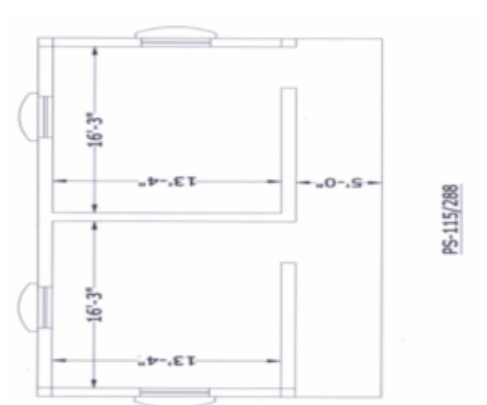

নির্বাচক নিবন্ধন আধিকারিকের স্বাক্ষর

Nazri Naksha

Google Map View

Polling Station Building Front View

Polling Station Front View

Cad View

Key MAP View

1 নাম : বৈশাখী ওরং স্বামীর নাম : বীরেন ওরং বাড়ির নং : n0005 বয়স : 56 লিঙ্গ : মহিলা	WB/41/285/486385	ফটো উপলব্ধ	2 নাম : তপন ওরং পিতার নাম : নলিন ওরং বাড়ির নং : n0005 বয়স : 50 লিঙ্গ : পুরুষ	WB/41/285/486386	ফটো উপলব্ধ	3 নাম : বাসন্তী ওরং স্বামীর নাম : তপন ওরং বাড়ির নং : n0005 বয়স : 44 লিঙ্গ : মহিলা	BVD1236181	ফটো উপলব্ধ
4 নাম : সম্পা সরকার স্বামীর নাম : সুখেন্দু সরকার বাড়ির নং : n0005 বয়স : 40 লিঙ্গ : মহিলা	BVD1998632	ফটো উপলব্ধ	5 নাম : বাদল ওরং পিতার নাম : ভৈরব ওরং বাড়ির নং : n0006 বয়স : 76 লিঙ্গ : পুরুষ	TWA2573350	ফটো উপলব্ধ	6 নাম : মদন ওরং পিতার নাম : ভৈরব ওরং বাড়ির নং : n0006 বয়স : 57 লিঙ্গ : পুরুষ	WB/41/285/486549	ফটো উপলব্ধ
7 নাম : কনিকা ওরং স্বামীর নাম : মদন ওরং বাড়ির নং : n0006 বয়স : 55 লিঙ্গ : মহিলা	WB/41/285/486235	ফটো উপলব্ধ	8 নাম : কালেশ্বরী ওরং স্বামীর নাম : বাদল ওরং বাড়ির নং : n0006 বয়স : 72 লিঙ্গ : মহিলা	TWA2573780	ফটো উপলব্ধ	9 নাম : অরুন ওরং পিতার নাম : বাদল ওরং বাড়ির নং : n0006 বয়স : 37 লিঙ্গ : পুরুষ	BVD2263499	ফটো উপলব্ধ
10 নাম : সুধুমা সর্দার(ওরং) স্বামীর নাম : অরুন ওরং বাড়ির নং : n0006 বয়স : 29 লিঙ্গ : মহিলা	TWA1680198	ফটো উপলব্ধ	11 নাম : তরুন ওরং পিতার নাম : বাদল ওরং বাড়ির নং : n0006 বয়স : 31 লিঙ্গ : পুরুষ	TWA1479419	ফটো উপলব্ধ	12 নাম : মঞ্জু ওরং স্বামীর নাম : রঞ্জিত ওরং বাড়ির নং : n0014 বয়স : 38 লিঙ্গ : মহিলা	BVD2210896	ফটো উপলব্ধ
13 নাম : সঞ্জয় ওরং পিতার নাম : বাবুরাম ওরং বাড়ির নং : n0014 বয়স : 34 লিঙ্গ : পুরুষ	TWA1224294	ফটো উপলব্ধ	14 নাম : প্রতিমা ওরং স্বামীর নাম : রবীন্দ্রনাথ ওরং বাড়ির নং : n0014 বয়স : 47 লিঙ্গ : মহিলা	BVD1181114	ফটো উপলব্ধ	15 নাম : রঞ্জিত ওরং পিতার নাম : বাবুরাম ওরং বাড়ির নং : n0014 বয়স : 46 লিঙ্গ : পুরুষ	BVD1181619	ফটো উপলব্ধ
16 নাম : বেলন ওরং পিতার নাম : মোহন ওরং বাড়ির নং : n0014 বয়স : 54 লিঙ্গ : মহিলা	WB/41/285/486236	ফটো উপলব্ধ	17 নাম : বীরেন ওরং পিতার নাম : নলিন ওরং বাড়ির নং : n0005 বয়স : 62 লিঙ্গ : পুরুষ	WB/41/285/486573	ফটো উপলব্ধ	18 নাম : জয়দেব ওরং পিতার নাম : বীরেন ওরং বাড়ির নং : n0005 বয়স : 28 লিঙ্গ : পুরুষ	TWA1757053	ফটো উপলব্ধ
19 নাম : সুখেন ওরং পিতার নাম : মদন ওরং বাড়ির নং : এন0006 বয়স : 25 লিঙ্গ : পুরুষ	TWA1966225	ফটো উপলব্ধ	20 নাম : তনুশ্রী ওরং পিতার নাম : তপন ওরং বাড়ির নং : এন0005 বয়স : 24 লিঙ্গ : মহিলা	TWA2320828	ফটো উপলব্ধ	21 নাম : বর্ণা ওরং পিতার নাম : বাদল ওরং বাড়ির নং : n0006 বয়স : 50 লিঙ্গ : মহিলা	TWA2312171	ফটো উপলব্ধ
22 নাম : রানি কুমারী একা স্বামীর নাম : তরুণ ওরং বাড়ির নং : এন0006 বয়স : 25 লিঙ্গ : মহিলা	TWA2571958	ফটো উপলব্ধ	23 নাম : সুরেশ ওরং পিতার নাম : রবীন্দ্রনাথ ওরং বাড়ির নং : এন0014 বয়স : 26 লিঙ্গ : পুরুষ	TWA1966613	ফটো উপলব্ধ	24 নাম : অজয়দেব পিতার নাম : বীরেন ওরং বাড়ির নং : এন0005 বয়স : 24 লিঙ্গ : পুরুষ	TWA2506038	ফটো উপলব্ধ
25 নাম : জয়ন্তী ওরং পিতার নাম : সহদেব ওরং বাড়ির নং : n0016 বয়স : 36 লিঙ্গ : মহিলা	BVD2263549	ফটো উপলব্ধ	26 নাম : রিনা ওরং স্বামীর নাম : রতন ওরং বাড়ির নং : এন0009 বয়স : 23 লিঙ্গ : মহিলা	TWA2430247	ফটো উপলব্ধ	27 নাম : সোমনাথ ওরং পিতার নাম : কড়ি ওরং বাড়ির নং : এন0002 বয়স : 22 লিঙ্গ : পুরুষ	TWA2434082	ফটো উপলব্ধ
28 নাম : যুধিষ্ঠির ওরং পিতার নাম : জলধর ওরং বাড়ির নং : n0009 বয়স : 50 লিঙ্গ : পুরুষ	TWA2378016	ফটো উপলব্ধ	29 নাম : বাসন্তী ওরং স্বামীর নাম : সহদেব ওরং বাড়ির নং : n0016 বয়স : 58 লিঙ্গ : মহিলা	TWA2376911	ফটো উপলব্ধ	30 নাম : পলাশ ওরং পিতার নাম : সন্তোষ ওরং বাড়ির নং : এন0001 বয়স : 23 লিঙ্গ : পুরুষ	TWA2320604	ফটো উপলব্ধ