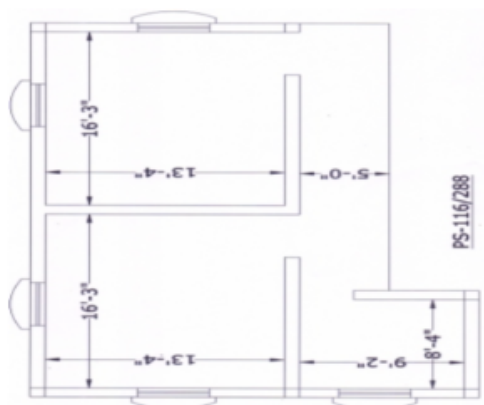

নির্বাচক নিবন্ধন আধিকারিকের স্বাক্ষর

Nazri Naksha

Google Map View

Polling Station Building Front View

Polling Station Front View

Cad View

Key MAP View

1 নাম : রাজেকা বিবি স্বামীর নাম: মাহমদ সেখ বাড়ির নং : n0084 বয়স : 81 লিঙ্গ : মহিলা	WB/41/285/489182	ফটো উপলব্ধ	2 নাম : জাহিরুল সেখ পিতার নাম: ডালু সেখ বাড়ির নং : n0084 বয়স : 29 লিঙ্গ : পুরুষ	TWA1680693	ফটো উপলব্ধ	3 নাম : গোলাপি বিবি পিতার নাম: গোলাম সেখ বাড়ির নং : n0084 বয়স : 57 লিঙ্গ : মহিলা	WB/41/285/489311	ফটো উপলব্ধ
4 নাম : কালো সেখ মায়ের নাম: গোলাপি বিবি বাড়ির নং : n0084 বয়স : 31 লিঙ্গ : পুরুষ	TWA1589688	ফটো উপলব্ধ	5 নাম : লালুন সেখ পিতার নাম: গোলাম সেখ বাড়ির নং : n0084 বয়স : 65 লিঙ্গ : পুরুষ	TWA2597599	ফটো উপলব্ধ	6 নাম : বানাই বিবি স্বামীর নাম: লালুন সেখ বাড়ির নং : n0084 বয়স : 48 লিঙ্গ : মহিলা	WB/41/285/489317	ফটো উপলব্ধ
7 নাম : আজিজা খাতুন স্বামীর নাম: সেখ রুমজান বাড়ির নং : n0084 বয়স : 34 লিঙ্গ : মহিলা	TWA1480318	ফটো উপলব্ধ	8 নাম : পারভীন বিবি স্বামীর নাম: দানিক মীর বাড়ির নং : n0095 বয়স : 37 লিঙ্গ : মহিলা	BVD2263994	ফটো উপলব্ধ	9 নাম : ডালিম সেখ পিতার নাম: পল্টু সেখ বাড়ির নং : n0085 বয়স : 35 লিঙ্গ : পুরুষ	TWA1393917	ফটো উপলব্ধ
10 নাম : সহিনা বিবি স্বামীর নাম: অদুদ সেখ বাড়ির নং : n0085 বয়স : 39 লিঙ্গ : মহিলা	BVD2211365	ফটো উপলব্ধ	11 নাম : অদুদ সেখ পিতার নাম: পল্টু সেখ বাড়ির নং : n0085 বয়স : 40 লিঙ্গ : পুরুষ	BVD2216711	ফটো উপলব্ধ	12 নাম : রকেবা বিবি স্বামীর নাম: মেঘলাল সেখ বাড়ির নং : n0085 বয়স : 49 লিঙ্গ : মহিলা	TWA2643278	ফটো উপলব্ধ
13 নাম : মেঘলাল সেখ পিতার নাম: হাটু সেখ বাড়ির নং : n0085 বয়স : 52 লিঙ্গ : পুরুষ	TWA2646156	ফটো উপলব্ধ	14 নাম : নুরজাহান বিবি স্বামীর নাম: পল্টু সেখ বাড়ির নং : n0085 বয়স : 59 লিঙ্গ : মহিলা	TWA2580538	ফটো উপলব্ধ	15 নাম : পল্টু সেখ পিতার নাম: হাটু সেখ বাড়ির নং : n0085 বয়স : 65 লিঙ্গ : পুরুষ	WB/41/285/489328	ফটো উপলব্ধ
16 নাম : আলিম সেখ পিতার নাম: লখরিদ সেখ বাড়ির নং : n0071 বয়স : 30 লিঙ্গ : পুরুষ	TWA1589498	ফটো উপলব্ধ	17 নাম : ডালিয়া খাতুন পিতার নাম: লখরিদ সেখ বাড়ির নং : n0071 বয়স : 37 লিঙ্গ : মহিলা	BVD2264109	ফটো উপলব্ধ	18 নাম : ময়না খাতুন স্বামীর নাম: ডালিম সেখ বাড়ির নং : সাউগ্রাম বয়স : 36 লিঙ্গ : মহিলা	TWA1394204	ফটো উপলব্ধ
19 নাম : ডালিম সেখ পিতার নাম: লখরিদ সেখ বাড়ির নং : n0071 বয়স : 38 লিঙ্গ : পুরুষ	BVD2264091	ফটো উপলব্ধ	20 নাম : সেখ মেন সালাম পিতার নাম: কোরবান সেখ বাড়ির নং : n0237 বয়স : 43 লিঙ্গ : পুরুষ	TWA1356450	ফটো উপলব্ধ	21 নাম : সায়োদা বিবি স্বামীর নাম: গাউস সেখ বাড়ির নং : n0054 বয়স : 60 লিঙ্গ : মহিলা	BVD1999028	ফটো উপলব্ধ
22 নাম : রেঙ্কোনা বিবি স্বামীর নাম: আলিম সেখ বাড়ির নং : n0227 বয়স : 31 লিঙ্গ : মহিলা	TWA1834860	ফটো উপলব্ধ	23 নাম : রেসমিনা বিবি স্বামীর নাম: রেজন সেখ বাড়ির নং : n0225 বয়স : 28 লিঙ্গ : মহিলা	TWA1834845	ফটো উপলব্ধ	24 নাম : নারগিস বেগম স্বামীর নাম: আবু সাঈদ খুদরী বাড়ির নং : n0232 বয়স : 33 লিঙ্গ : মহিলা	TWA1834910	ফটো উপলব্ধ
25 নাম : বানোরা বিবি স্বামীর নাম: ইসমত আলি বাড়ির নং : n0223 বয়স : 28 লিঙ্গ : মহিলা	TWA1834829	ফটো উপলব্ধ	26 নাম : হাসনাহারা বিবি স্বামীর নাম: ওয়াজান সেখ বাড়ির নং : n0222 বয়স : 32 লিঙ্গ : মহিলা	TWA1834811	ফটো উপলব্ধ	27 নাম : রিনি খাতুন স্বামীর নাম: মির অঙ্গর বাড়ির নং : n0219 বয়স : 27 লিঙ্গ : মহিলা	TWA1834787	ফটো উপলব্ধ
28 নাম : হাসি বিবি স্বামীর নাম: হাফিজুল সেখ বাড়ির নং : n0217 বয়স : 28 লিঙ্গ : মহিলা	TWA1834761	ফটো উপলব্ধ	29 নাম : রমালা বিবি স্বামীর নাম: কিবির সেখ বাড়ির নং : n0213 বয়স : 28 লিঙ্গ : মহিলা	TWA1834720	ফটো উপলব্ধ	30 নাম : সিয়ারুন বিবি স্বামীর নাম: ননি শেখ বাড়ির নং : n0079 বয়স : 44 লিঙ্গ : মহিলা	WB/41/285/495484	ফটো উপলব্ধ