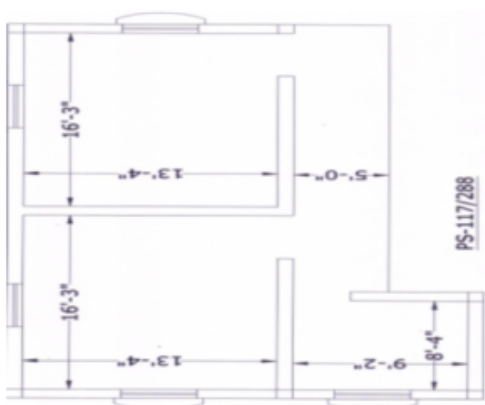

নির্বাচক নিবন্ধন আধিকারিকের স্বাক্ষর

Nazri Naksha

Google Map View

Polling Station Building Front View

Polling Station Front View

Cad View

Key MAP View

1	WB/41/285/492035	নাম : মসিনা বিবি স্বামীর নাম: কামেদ সেখ বাড়ির নং : n0032 বয়স : 52 লিঙ্গ : মহিলা	ফটো উপলব্ধ	2	TWA1225564	নাম : রেণু সেখ পিতার নাম: আব্দুল হালিম বাড়ির নং : n0090 বয়স : 37 লিঙ্গ : পুরুষ	ফটো উপলব্ধ	3	TWA1394741	নাম : রেজিনা বিবি স্বামীর নাম: রেণু সেখ বাড়ির নং : n0090 বয়স : 31 লিঙ্গ : মহিলা	ফটো উপলব্ধ
4	BVD2264968	নাম : ননিফা বিবি স্বামীর নাম: সেখ ঝনু বাড়ির নং : n0090 বয়স : 36 লিঙ্গ : মহিলা	ফটো উপলব্ধ	5	TWA1159896	নাম : পিন্টু সেখ পিতার নাম: আঃ হালিম সেখ বাড়ির নং : n0090 বয়স : 35 লিঙ্গ : পুরুষ	ফটো উপলব্ধ	6	WB/41/285/492211	নাম : মেহেন্নিসার বিবি স্বামীর নাম: মহঃ ইসরাইল সেখ বাড়ির নং : n0092 বয়স : 80 লিঙ্গ : মহিলা	ফটো উপলব্ধ
7	BVD2159663	নাম : মনু সেখ পিতার নাম: আব্দুল হালিম সেখ বাড়ির নং : n0090 বয়স : 40 লিঙ্গ : পুরুষ	ফটো উপলব্ধ	8	BVD2069524	নাম : ঝনু সেখ পিতার নাম: আ হালিম সেখ বাড়ির নং : n0090 বয়স : 42 লিঙ্গ : পুরুষ	ফটো উপলব্ধ	9	WB/41/285/492402	নাম : কাসেমা বিবি স্বামীর নাম: আবদুলহালিম সেখ বাড়ির নং : n0090 বয়স : 75 লিঙ্গ : মহিলা	ফটো উপলব্ধ
10	TWA1225465	নাম : বাসার সেখ পিতার নাম: বাদাম সেখ বাড়ির নং : n0216 বয়স : 34 লিঙ্গ : পুরুষ	ফটো উপলব্ধ	11	WB/41/285/492186	নাম : আমিরুল বিবি স্বামীর নাম: বাদাম সেখ বাড়ির নং : n0215 বয়স : 55 লিঙ্গ : মহিলা	ফটো উপলব্ধ	12	TWA2579159	নাম : রজবা বিবি স্বামীর নাম: মিলু সেখ বাড়ির নং : n0213 বয়স : 56 লিঙ্গ : মহিলা	ফটো উপলব্ধ
13	BVD2211944	নাম : আনারুল সেখ পিতার নাম: নওসাদ সেখ বাড়ির নং : n0211 বয়স : 37 লিঙ্গ : পুরুষ	ফটো উপলব্ধ	14	WB/41/285/492339	নাম : লিলুফা বিবি স্বামীর নাম: ছবিউল খাঁ বাড়ির নং : n0184 বয়স : 50 লিঙ্গ : মহিলা	ফটো উপলব্ধ	15	WB/41/285/492256	নাম : বানাই বিবি স্বামীর নাম: ফজলা সেখ বাড়ির নং : n0080 বয়স : 65 লিঙ্গ : মহিলা	ফটো উপলব্ধ
16	BVD2264323	নাম : সাকিলা বিবি স্বামীর নাম: আবল আলী সেখ বাড়ির নং : n0077 বয়স : 37 লিঙ্গ : মহিলা	ফটো উপলব্ধ	17	TWA2595700	নাম : তানজিলা বিবি স্বামীর নাম: মহেদ আলী সেখ বাড়ির নং : n0077 বয়স : 49 লিঙ্গ : মহিলা	ফটো উপলব্ধ	18	WB/41/285/492214	নাম : রবিউন বিবি স্বামীর নাম: রোফ সেখ বাড়ির নং : n0173 বয়স : 55 লিঙ্গ : মহিলা	ফটো উপলব্ধ
19	TWA2544419	নাম : সরিফা বিবি স্বামীর নাম: ফিরুগ সেখ বাড়ির নং : n0171 বয়স : 65 লিঙ্গ : মহিলা	ফটো উপলব্ধ	20	TWA1590330	নাম : হাজেরা বিবি স্বামীর নাম: সাইরুল সেখ বাড়ির নং : n0169 বয়স : 39 লিঙ্গ : মহিলা	ফটো উপলব্ধ	21	TWA1225598	নাম : তহমিনা বিবি স্বামীর নাম: জানসের সেখ বাড়ির নং : n0133 বয়স : 43 লিঙ্গ : মহিলা	ফটো উপলব্ধ
22	BVD2264497	নাম : জানসের সেখ পিতার নাম: আবু সেখ বাড়ির নং : n0133 বয়স : 36 লিঙ্গ : পুরুষ	ফটো উপলব্ধ	23	TWA2598167	নাম : জেরমানি বিবি স্বামীর নাম: আমরু সেখ বাড়ির নং : n0133 বয়স : 70 লিঙ্গ : মহিলা	ফটো উপলব্ধ	24	TWA1394311	নাম : গিয়াসুদ্দিন খান্দেকার পিতার নাম: সারাফত খান্দেকার বাড়ির নং : n0123 বয়স : 35 লিঙ্গ : পুরুষ	ফটো উপলব্ধ
25	BVD2001477	নাম : সামসুদ্দিন খান্দেকার পিতার নাম: সারাফত খান্দেকার বাড়ির নং : n0123 বয়স : 41 লিঙ্গ : পুরুষ	ফটো উপলব্ধ	26	BVD2001469	নাম : মতি বিবি স্বামীর নাম: নুরাই খান্দেকার বাড়ির নং : n0123 বয়স : 29 লিঙ্গ : মহিলা	ফটো উপলব্ধ	27	BVD2001451	নাম : নুরাই খান্দেকার পিতার নাম: শারাফত খান্দেকার বাড়ির নং : n0123 বয়স : 43 লিঙ্গ : পুরুষ	ফটো উপলব্ধ
28	WB/41/285/492478	নাম : সারাফত খান্দেকার পিতার নাম: তিনু খান্দেকার বাড়ির নং : n0123 বয়স : 76 লিঙ্গ : পুরুষ	ফটো উপলব্ধ	29	TWA1480813	নাম : রুবি বিবি স্বামীর নাম: স্বপন খান্দেকার বাড়ির নং : n0122 বয়স : 33 লিঙ্গ : মহিলা	ফটো উপলব্ধ	30	TWA2598266	নাম : শারফা বিবি স্বামীর নাম: পিয়ার সেখ বাড়ির নং : n0122 বয়স : 49 লিঙ্গ : মহিলা	ফটো উপলব্ধ